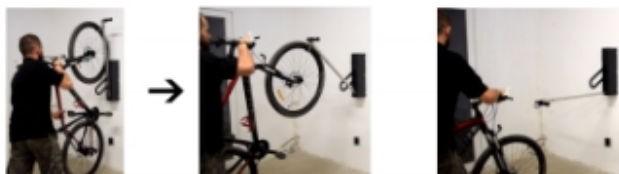

Opis produktu

Wieszak na rower z siłownikiem COMO, którego główną zaletą jest wygoda parkowania roweru, dzięki użytej technologii siłownika.

Wieszak rowerowy z siłownikiem eliminuje konieczność dźwigania roweru, żeby powiesić go na wieszaku - co doskonale sprawdza się w korzystaniu z niego przez kobiety, osoby starsze lub niepełnosprawne.

KONSTRUKCJA:

- W komplecie są: uchwyt z siłownikiem za przednie koło oraz "gniazdo" do osadzenia tylnego koła, które zapobiega brudzeniu się ściany
- Wieszak jest kompatybilny z każdym rodzajem roweru
- Wieszak na rower COMO dedykowany jest także do rowerów cięższych, w tym także elektrycznych
- Długość ramienia: 90 cm
- Wymiary obudowy /szer. x wys. x gł./: 91 x 51 x 15 cm
- Mocowanie do ściany przez przykręcenie
- Uchwyt wyposażony w gumową osłonę, żeby uniknąć rysowania roweru
- Materiał: stal ocynkowana i lakierowana metodą proszkową

INSTRUKCJA UŻYTKOWANIA WIESZAKA „VELO COMFORT”

PARKOWANIE ROWERU

ŚCIĄGANIE ROWERU

Dodatkowo wieszak wyposażony jest w kolucho do zapinania rowerów, dzięki czemu można bezpiecznie parkować w ogólnodostępnych rowerowniach.