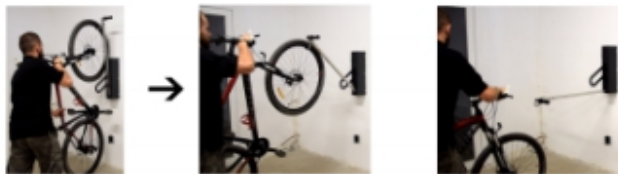

ŚCIĄGANIE ROWERU

Dodatkowo wieszak wyposażony jest w kolucho do zapinania rowerów, dzięki czemu można bezpiecznie parkować w ogólnodostępnych rowerowniach.

CHWILOWO DOSTĘPNA TYLKO 1 SZTUKA!