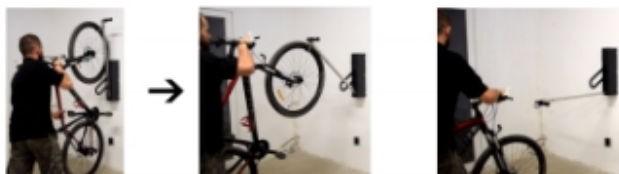

U nas zapłacisz:

Opis produktu

Wieszak na rower z siłownikiem COMO, którego główną zaletą jest wygoda parkowania roweru, dzięki użytej technologii siłownika.

Wieszak rowerowy z siłownikiem eliminuje konieczność dźwigania roweru, żeby powiesić go na wieszaku - co doskonale sprawdza się w korzystaniu z niego przez kobiety, osoby starsze lub niepełnosprawne.

KONSTRUKCJA:

- W komplecie są: uchwyt z siłownikiem za przednie koło oraz "gniazdo" do osadzenia tylnego koła, które zapobiega brudzeniu się ściany
- Wieszak jest kompatybilny z każdym rodzajem roweru
- Wieszak na rower COMO dedykowany jest także do rowerów cięższych, w tym także elektrycznych
- Długość ramienia: 90 cm
- Wymiary obudowy /szer. x wys. x gł./: 91 x 51 x 15 cm
- Mocowanie do ściany przez przykręcenie
- Uchwyt wyposażony w gumową osłonę, żeby uniknąć rysowania roweru
- Materiał: stal ocynkowana i lakierowana metodą proszkową

INSTRUKCJA UŻYTKOWANIA WIESZAKA „VELO COMFORT”

PARKOWANIE ROWERU

ŚCIĄGANIE ROWERU

Dodatkowo wieszak wyposażony jest w kolucho do zapinania rowerów, dzięki czemu można bezpiecznie parkować w ogólnodostępnych rowerowniach.