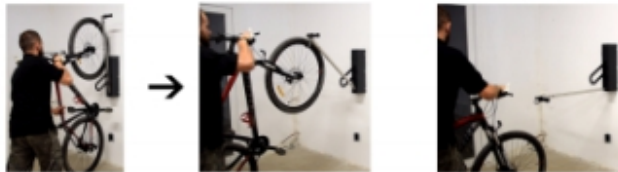

U nas zapłacisz:

Opis produktu

Wieszak na rower z siłownikiem COMO, którego główną zaletą jest wygoda parkowania roweru, dzięki użytej technologii siłownika.

Wieszak rowerowy z siłownikiem eliminuje konieczność dźwigania roweru, żeby powiesić go na wieszaku - co doskonale sprawdza się w korzystaniu z niego przez kobiety, osoby starsze lub niepełnosprawne.

KONSTRUKCJA:

- W komplecie są: uchwyt z siłownikiem za przednie koło oraz "gniazdo" do osadzenia tylnego koła, które zapobiega brudzeniu się ściany
- Wieszak jest kompatybilny z każdym rodzajem roweru
- Wieszak na rower COMO dedykowany jest także do rowerów cięższych, w tym także elektrycznych
- Długość ramienia: 90 cm
- Wymiary obudowy /szer. x wys. x gł./: 91 x 51 x 15 cm
- Mocowanie do ściany przez przykręcenie
- Uchwyt wyposażony w gumową osłonę, żeby uniknąć rysowania roweru
- Materiał: stal ocynkowana i lakierowana metodą proszkową

INSTRUKCJA UŻYTKOWANIA WIESZAKA „VELO COMFORT”

PARKOWANIE ROWERU

ŚCIĄGANIE ROWERU

Dodatkowo wieszak wyposażony jest w kolucho do zapinania rowerów, dzięki czemu można bezpiecznie parkować w ogólnodostępnych rowerowniach.