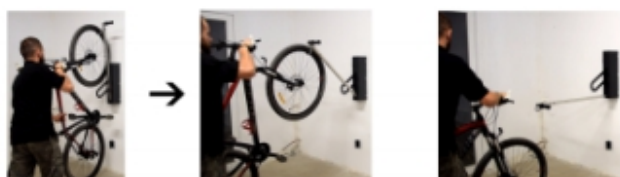

Opis produktu

Wieszak na rower z siłownikiem COMO, którego główną zaletą jest wygoda parkowania roweru, dzięki użytej technologii siłownika.

Wieszak rowerowy z siłownikiem eliminuje konieczność dźwigania roweru, żeby powiesić go na wieszaku - co doskonale sprawdza się w korzystaniu z niego przez kobiety, osoby starsze lub niepełnosprawne.

KONSTRUKCJA:

- W komplecie są: uchwyt z siłownikiem za przednie koło oraz "gniazdo" do osadzenia tylnego koła, które zapobiega brudzeniu się ściany
- Wieszak jest kompatybilny z każdym rodzajem roweru
- Wieszak na rower COMO dedykowany jest także do rowerów cięższych, w tym także elektrycznych
- Długość ramienia: 90 cm
- Wymiary obudowy /szer. x wys. x gł./: 91 x 51 x 15 cm
- Mocowanie do ściany przez przykręcenie
- Uchwyt wyposażony w gumową osłonę, żeby uniknąć rysowania roweru
- Materiał: stal ocynkowana i lakierowana metodą proszkową

INSTRUKCJA UŻYTKOWANIA WIESZAKA „VELO COMFORT”

PARKOWANIE ROWERU

ŚCIĄGANIE ROWERU

Dodatkowo wieszak wyposażony jest w kolucho do zapinania rowerów, dzięki czemu można bezpiecznie parkować w ogólnodostępnych rowerowniach.