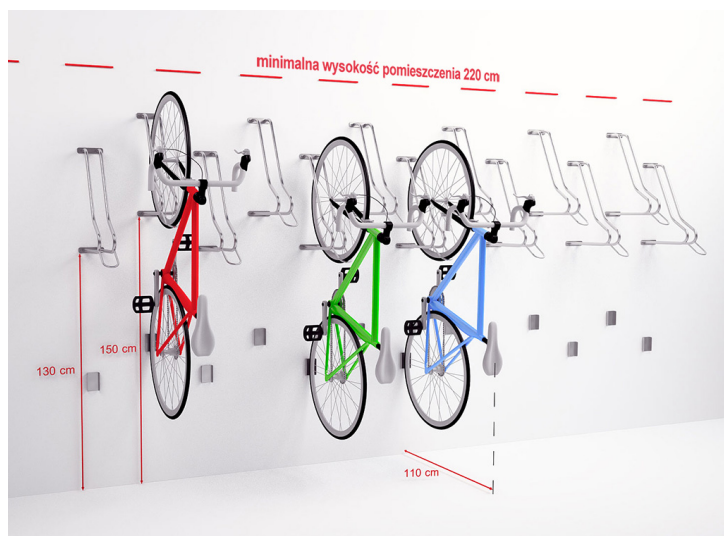

Epicenter24 Sylwia Grodzka

ul. Księżnej Anny 9/24
18-400 Łomża
tel: +48 511 511 191
email: sklep@epicenter24.pl

Wieszak dostępny w wielu konfiguracjach:

- [Wieszak ELEVATOR na 1 rower](#)
- [Wieszak ELEVATOR na 2 rowery](#)
- [Wieszak ELEVATOR na 3 rowery](#)
- [Wieszak ELEVATOR na 4 rowery](#)
- [Wieszak ELEVATOR na 5 rowerów](#)
- [Wieszak ELEVATOR na 6 rowerów](#)

Produkt posiada dodatkowe opcje:

ROZMIAR KÓŁ: 29x2,2 cala (5,5cm) , 29x3,15 cala (8 cm) (+ 71,36 zł)