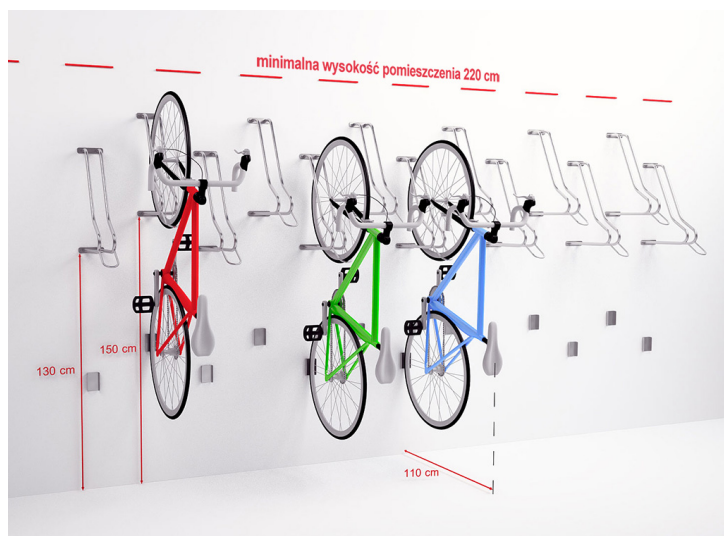

### Opis produktu

*Wieszak rowerowy na 6 rowerów, którego główną zaletą jest brak konieczności podnoszenia roweru podczas jego parkowania. Parkowanie roweru odbywa się poprzez podniesienie tylko przedniego koła.*

*Wieszak pozwala całkowicie spersonalizować wysokość montażu pod konkretny rower i jest kompatybilny z każdym modelem.*

*Wieszak garażowy doskonale sprawdza się w dużych i małych rowerowniach.*

### KONSTRUKCJA:

- W komplecie są: 6 uchwytów za przednie koło oraz 6 "gniazd" do osadzenia tylnego koła, które zapobiega brudzeniu się ściany i stabilizują rower
- **Parkowanie roweru odbywa się poprzez podniesienie tylko przedniego koła**
- Ramiona wykonane z rury ocynkowanej o grubości  $\varnothing$  18 mm
- 2 dostępne szerokość stanowiska - 29x2,2 cala (5,5cm) lub 29x3,15 cala (8 cm) - **PROSIMY WYBRAĆ PRZY ZAMÓWIENIU**
- Głębokość pojedynczego wieszaka: 50 cm
- Szerokość pojedynczego wieszaka: 14 cm
- Mocowanie do ściany przez przykręcenie
- Elementy montażowe - 6 kołków rozporowych  $\varnothing$  8 mm (w zestawie)
- Kolor: srebrny - stal ocynkowana
- Świadectwo Jakości i Zgodności z polskimi normami

### Wieszak dostępny w wielu konfiguracjach:

- [Wieszak ELEVATOR na 1 rower](#)
- [Wieszak ELEVATOR na 2 rowery](#)
- [Wieszak ELEVATOR na 3 rowery](#)
- [Wieszak ELEVATOR na 4 rowery](#)
- [Wieszak ELEVATOR na 5 rowerów](#)
- [Wieszak ELEVATOR na 6 rowerów](#)