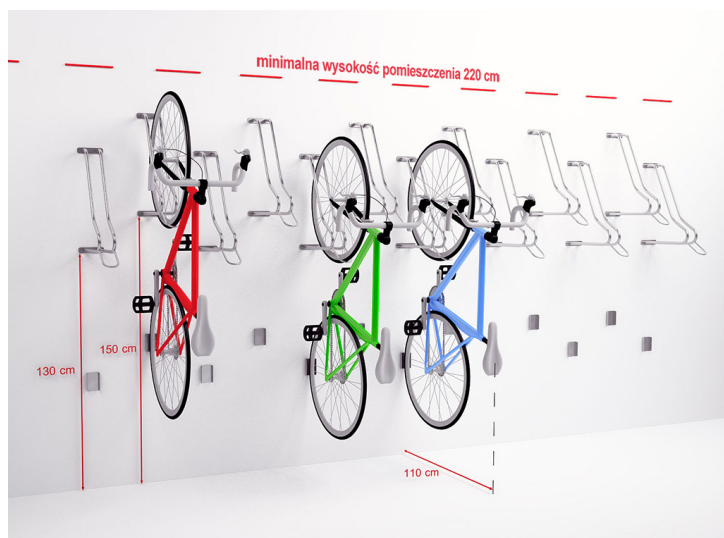

Opis produktu

Wieszak rowerowy na 6 rowerów, którego główną zaletą jest brak konieczności podnoszenia roweru podczas jego parkowania. Parkowanie roweru odbywa się poprzez podniesienie tylko przedniego koła.

Wieszak pozwala całkowicie spersonalizować wysokość montażu pod konkretny rower i jest kompatybilny z każdym modelem.

Wieszak garażowy doskonale sprawdza się w dużych i małych rowerowniach.

KONSTRUKCJA:

- W komplecie są: 6 uchwytów za przednie koło oraz 6 "gniazd" do osadzenia tylnego koła, które zapobiega brudzeniu się ściany i stabilizują rower
- **Parkowanie roweru odbywa się poprzez podniesienie tylko przedniego koła**
- Ramiona wykonane z rury ocynkowanej o grubości \varnothing 18 mm
- 2 dostępne szerokość stanowiska - 29x2,2 cala (5,5cm) lub 29x3,15 cala (8 cm) - **PROSIMY WYBRAĆ PRZY ZAMÓWIENIU**
- Głębokość pojedynczego wieszaka: 50 cm
- Szerokość pojedynczego wieszaka: 14 cm
- Mocowanie do ściany przez przykręcenie
- Elementy montażowe - 6 kołków rozporowych \varnothing 8 mm (w zestawie)
- Kolor: srebrny - stal ocynkowana
- Świadectwo Jakości i Zgodności z polskimi normami

Wieszak dostępny w wielu konfiguracjach:

- [Wieszak ELEVATOR na 1 rower](#)
- [Wieszak ELEVATOR na 2 rowery](#)
- [Wieszak ELEVATOR na 3 rowery](#)
- [Wieszak ELEVATOR na 4 rowery](#)
- [Wieszak ELEVATOR na 5 rowerów](#)
- [Wieszak ELEVATOR na 6 rowerów](#)