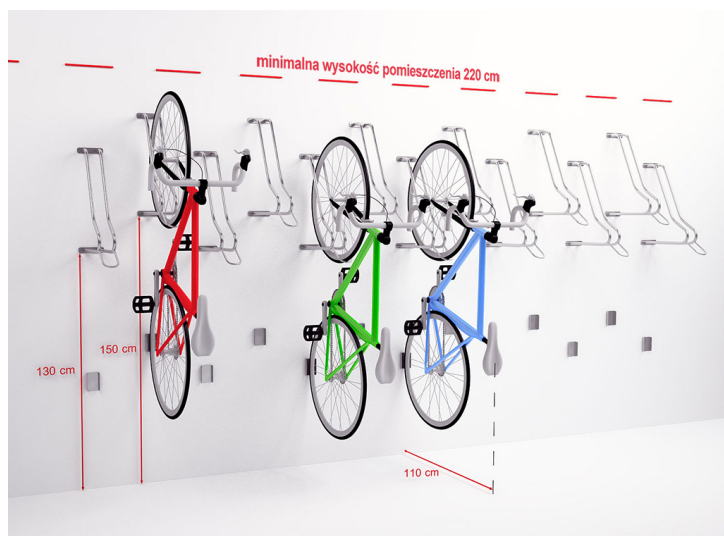

Epicenter24 Sylwia Grodzka

ul. Księżnej Anny 9/24
18-400 Łomża
tel: +48 511 511 191
email: sklep@epicenter24.pl

Wieszak dostępny w wielu konfiguracjach:

- [Wieszak ELEVATOR na 1 rower](#)
- [Wieszak ELEVATOR na 2 rowery](#)
- [Wieszak ELEVATOR na 3 rowery](#)
- [Wieszak ELEVATOR na 4 rowery](#)
- [Wieszak ELEVATOR na 5 rowerów](#)
- [Wieszak ELEVATOR na 6 rowerów](#)