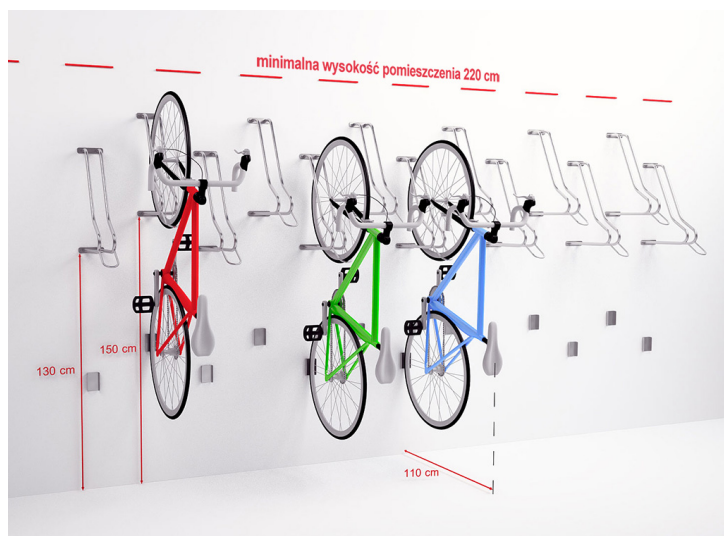

### Opis produktu

*Wieszak rowerowy na 5 rowerów, którego główną zaletą jest brak konieczności podnoszenia roweru podczas jego parkowania. Parkowanie roweru odbywa się poprzez podniesienie tylko przedniego koła.*

*Wieszak pozwala całkowicie spersonalizować wysokość montażu pod konkretny rower i jest kompatybilny z każdym modelem.*

*Wieszak garażowy doskonale sprawdza się w dużych i małych rowerowniach.*

### KONSTRUKCJA:

- W komplecie są: 5 uchwytów za przednie koło oraz 5 "gniazd" do osadzenia tylnego koła, które zapobiega brudzeniu się ściany i stabilizują rower
- **Parkowanie roweru odbywa się poprzez podniesienie tylko przedniego koła**
- Ramiona wykonane z rury ocynkowanej o grubości  $\varnothing$  18 mm
- 2 dostępne szerokość stanowiska - 29x2,2 cala (5,5cm) lub 29x3,15 cala (8 cm) - **PROSIMY WYBRAĆ PRZY ZAMÓWIENIU**
- Głębokość pojedynczego wieszaka: 50 cm
- Szerokość pojedynczego wieszaka: 14 cm
- Mocowanie do ściany przez przykręcenie
- Elementy montażowe - 6 kołków rozporowych  $\varnothing$  8 mm (w zestawie)
- Kolor: srebrny - stal ocynkowana
- Świadectwo Jakości i Zgodności z polskimi normami

### Wieszak dostępny w wielu konfiguracjach:

- [Wieszak ELEVATOR na 1 rower](#)
- [Wieszak ELEVATOR na 2 rowery](#)
- [Wieszak ELEVATOR na 3 rowery](#)
- [Wieszak ELEVATOR na 4 rowery](#)
- [Wieszak ELEVATOR na 5 rowerów](#)
- [Wieszak ELEVATOR na 6 rowerów](#)