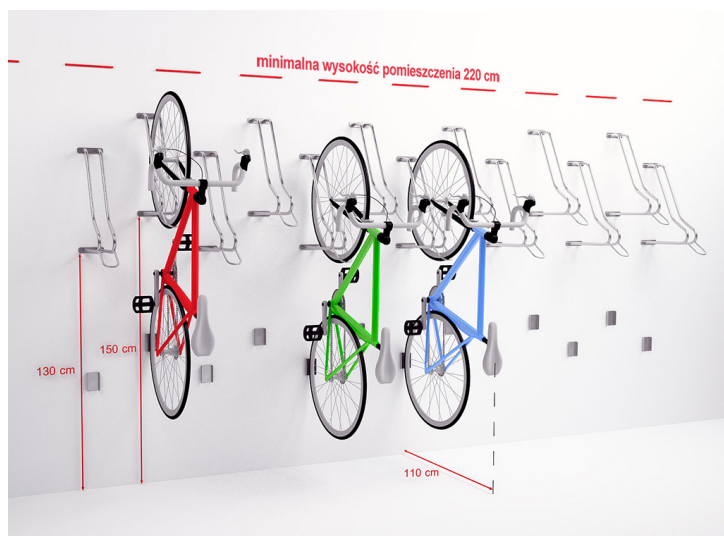

Epicenter24 Sylwia Grodzka

ul. Księżnej Anny 9/24
18-400 Łomża
tel: +48 511 511 191
email: sklep@epicenter24.pl

Wieszak dostępny w wielu konfiguracjach:

- [Wieszak ELEVATOR na 1 rower](#)
- [Wieszak ELEVATOR na 2 rowery](#)
- [Wieszak ELEVATOR na 3 rowery](#)
- [Wieszak ELEVATOR na 4 rowery](#)
- [Wieszak ELEVATOR na 5 rowerów](#)
- [Wieszak ELEVATOR na 6 rowerów](#)

Produkt posiada dodatkowe opcje:

ROZMIAR KÓŁ: 29x2,2 cala (5,5cm) , 29x3,15 cala (8 cm) (+ 59,45 zł)