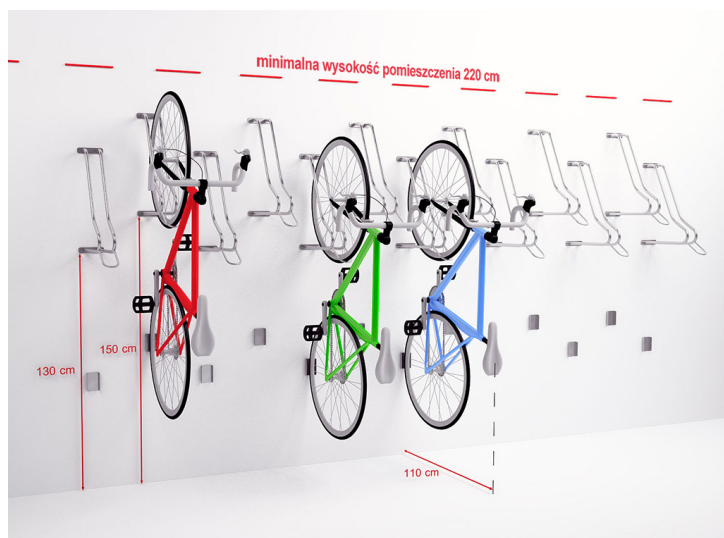

### Opis produktu

*Wieszak rowerowy na 4 rowery, którego główną zaletą jest brak konieczności podnoszenia roweru podczas jego parkowania. Parkowanie roweru odbywa się poprzez podniesienie tylko przedniego koła.*

*Wieszak pozwala całkowicie spersonalizować wysokość montażu pod konkretny rower i jest kompatybilny z każdym modelem.*

*Wieszak garażowy doskonale sprawdza się w dużych i małych rowerowniach.*

### KONSTRUKCJA:

- W komplecie są: 4 uchwyty za przednie koło oraz 4 "gniazda" do osadzenia tylnego koła, które zapobiega brudzeniu się ściany i stabilizują rower
- **Parkowanie roweru odbywa się poprzez podniesienie tylko przedniego koła**
- Ramiona wykonane z rury ocynkowanej o grubości  $\varnothing$  18 mm
- 2 dostępne szerokość stanowiska - 29x2,2 cala (5,5cm) lub 29x3,15 cala (8 cm) - **PROSIMY WYBRAĆ PRZY ZAMÓWIENIU**
- Głębokość pojedynczego wieszaka: 50 cm
- Szerokość pojedynczego wieszaka: 14 cm
- Mocowanie do ściany przez przykręcenie
- Elementy montażowe - 6 kołków rozporowych  $\varnothing$  8 mm (w zestawie)
- Kolor: srebrny - stal ocynkowana
- Świadectwo Jakości i Zgodności z polskimi normami

**Wieszak dostępny w wielu konfiguracjach:**

- [Wieszak ELEVATOR na 1 rower](#)
- [Wieszak ELEVATOR na 2 rowery](#)
- [Wieszak ELEVATOR na 3 rowery](#)
- [Wieszak ELEVATOR na 4 rowery](#)
- [Wieszak ELEVATOR na 5 rowerów](#)
- [Wieszak ELEVATOR na 6 rowerów](#)