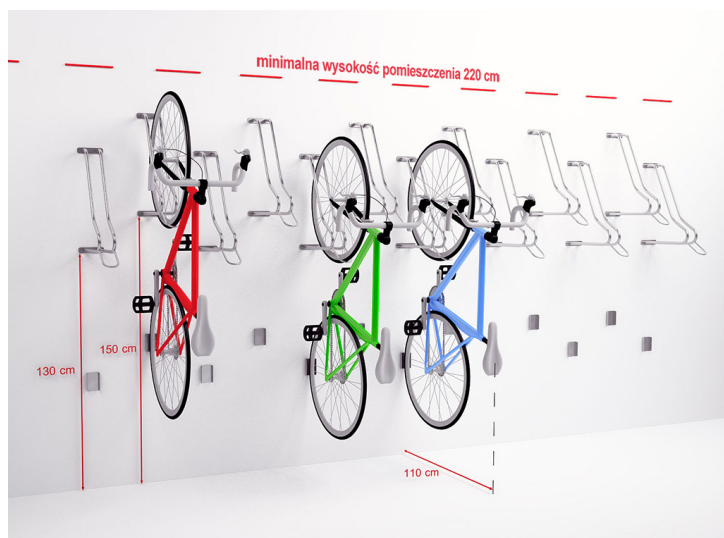

Opis produktu

Wieszak rowerowy na 3 rowery, którego główną zaletą jest brak konieczności podnoszenia roweru podczas jego parkowania. Parkowanie roweru odbywa się poprzez podniesienie tylko przedniego koła.

Wieszak pozwala całkowicie spersonalizować wysokość montażu pod konkretny rower i jest kompatybilny z każdym modelem.

Wieszak garażowy doskonale sprawdza się w dużych i małych rowerowniach.

KONSTRUKCJA:

- W komplecie są: 3 uchwyty za przednie koło oraz 3 "gniazda" do osadzenia tylnego koła, które zapobiega brudzeniu się ściany i stabilizują rower
- **Parkowanie roweru odbywa się poprzez podniesienie tylko przedniego koła**
- Ramiona wykonane z rury ocynkowanej o grubości \varnothing 18 mm
- 2 dostępne szerokość stanowiska - 29x2,2 cala (5,5cm) lub 29x3,15 cala (8 cm) - **PROSIMY WYBRAĆ PRZY ZAMÓWIENIU**
- Głębokość pojedynczego wieszaka: 50 cm
- Szerokość pojedynczego wieszaka: 14 cm
- Mocowanie do ściany przez przykręcenie
- Elementy montażowe - 6 kołków rozporowych \varnothing 8 mm (w zestawie)
- Kolor: srebrny - stal ocynkowana
- Świadectwo Jakości i Zgodności z polskimi normami

Wieszak dostępny w wielu konfiguracjach:

- [Wieszak ELEVATOR na 1 rower](#)
- [Wieszak ELEVATOR na 2 rowery](#)
- [Wieszak ELEVATOR na 3 rowery](#)
- [Wieszak ELEVATOR na 4 rowery](#)
- [Wieszak ELEVATOR na 5 rowerów](#)
- [Wieszak ELEVATOR na 6 rowerów](#)