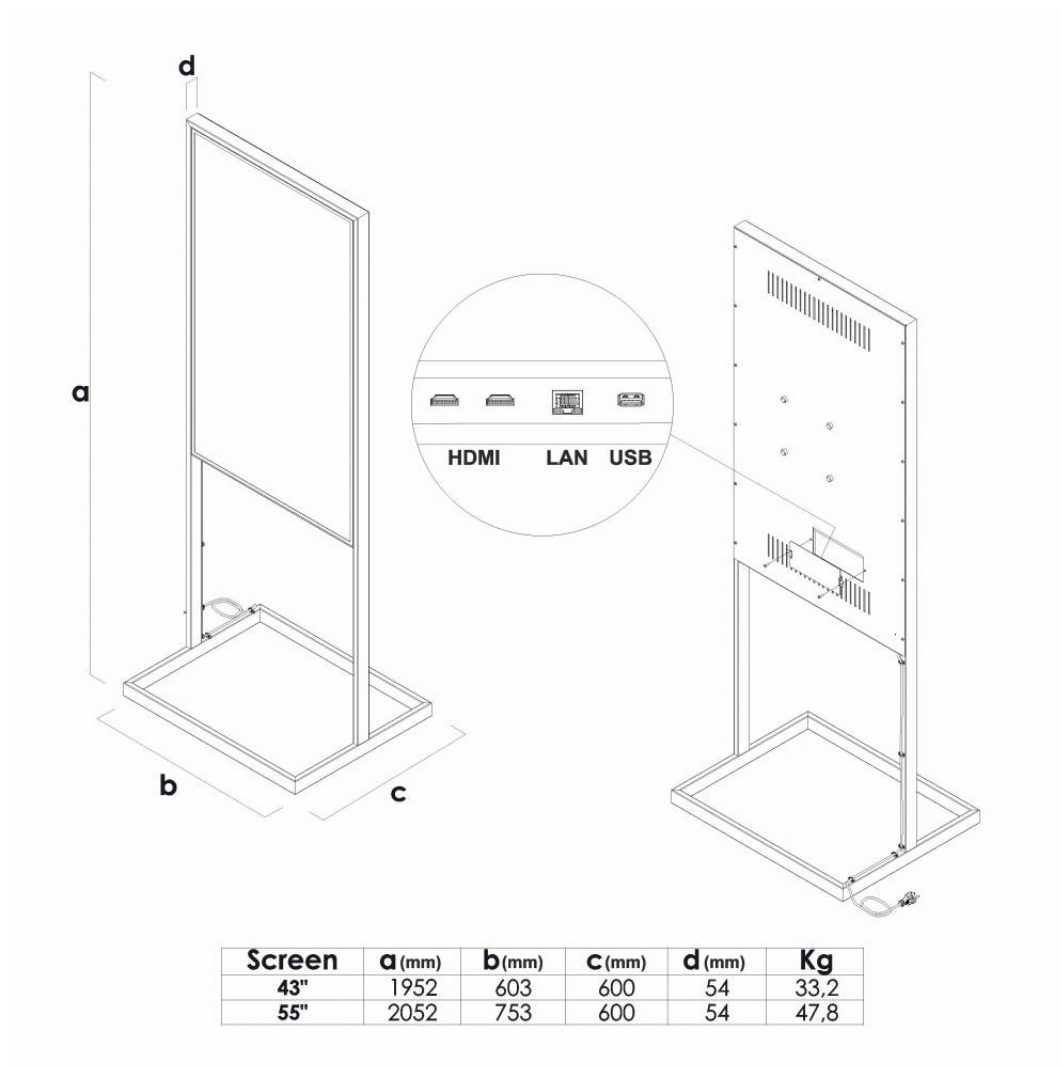

### Opis produktu

Stojak cyfrowy GANTE to nie tylko totem multimedialny. Totem cyfrowy GANTE to nowoczesne i eleganckie narzędzie, które podnosi standardy prezentacji w przestrzeni publicznej.

Smukła otwarta konstrukcja, odporność na odciski palców oraz dostępność portów, w połączeniu z monitorem 55" tworzy efektowne, przykuwające uwagę, tło dla treści cyfrowych.

Digital totem GANTE 55" to klasa sama w sobie.

#### SPECYFIKACJA TECHNICZNA:

- Smukła minimalistyczna konstrukcja, stalowa lakierowana na czarno
- Otwartość dolnej części konstrukcji odciąża bryłę totemu, nadając mu ekstrawagancji
- Powierzchnia pokryta specjalną farbą odporną na odciski palców, co zapewnia stały nieskazitelny wygląd totemu
- Łatwo dostępne porty umożliwiające bezproblemowe podłączenie akcesoriów i innych urządzeń
- Porty osłonięte są solidną stalową pokrywą, chroniąc przed manipulacją i próbami ingerencji osób niepożądanych
- Totem wyposażony jest w profesjonalny monitor Samsung oferując doskonałą jakość obrazu
- Przekątna ekranu: 55"
- Rozdzielczość ekranu: 3840 x 2160
- Jasność ekranu: 500 cd/m<sup>2</sup>
- Kontrast: 4000:1
- Głośniki: 2 x 10 W
- Przewód elektryczny 3,5 m
- Moc: 154W
- Karta techniczna monitora dostępna w zakładce: **Do pobrania**
- Gwarancja: 24 miesiące

#### WYMIARY:

- Wysokość: 2052 mm
- Szerokość: 753 mm
- Głębokość z podstawą: 600 mm
- Waga: 47,8 kg

- Totem pakowany jest bardzo starannie i wysyłany na palecie, aby ryzyko uszkodzeń w transporcie zminimalizować do minimum
- **Wysyłka: GRATIS**