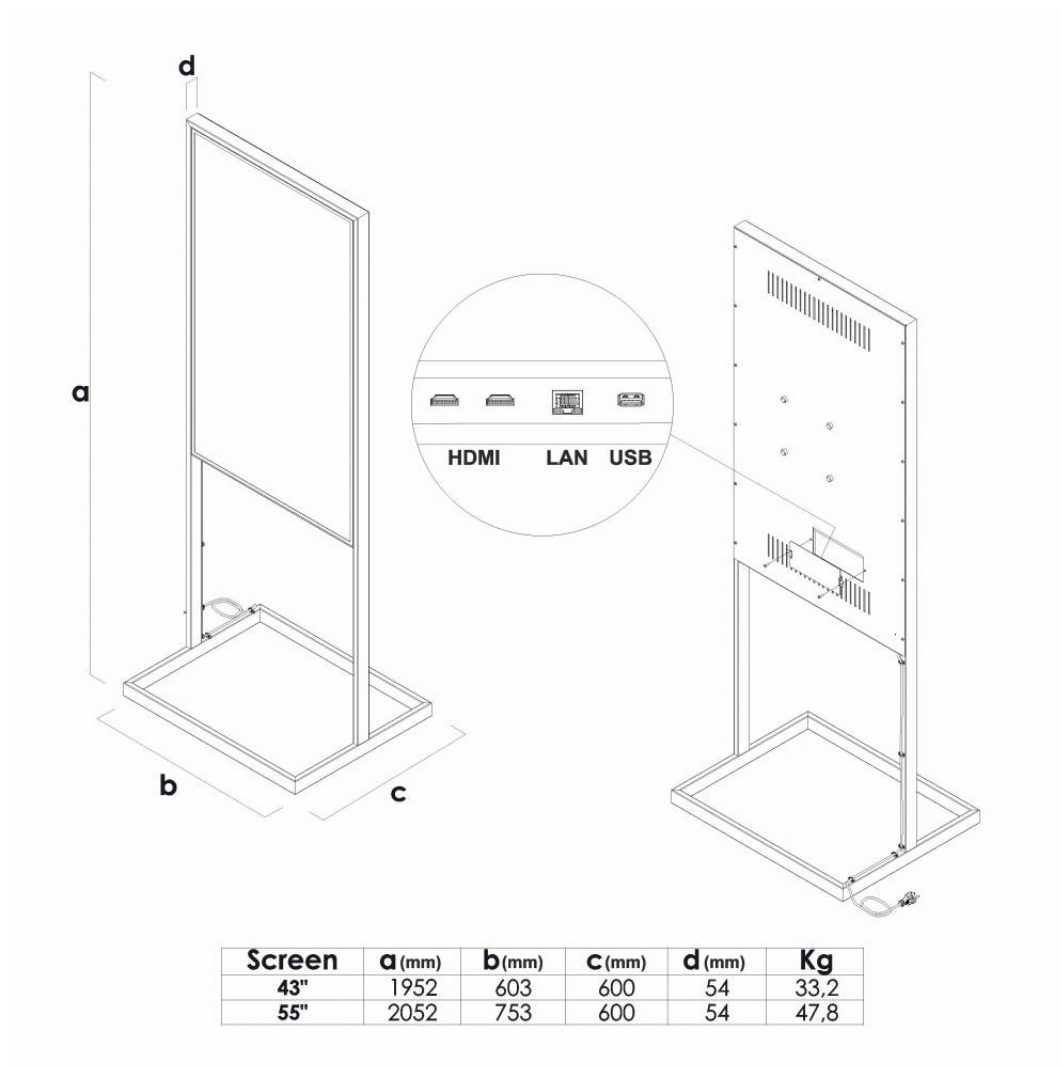

Opis produktu

Stojak cyfrowy GANTE to nie tylko totem multimedialny. Totem cyfrowy GANTE to nowoczesne i eleganckie narzędzie, które podnosi standardy prezentacji w przestrzeni publicznej.

Smukła otwarta konstrukcja, odporność na odciski palców oraz dostępność portów, w połączeniu z monitorem 55" tworzy efektowne, przykuwające uwagę, tło dla treści cyfrowych.

Digital totem GANTE 55" to klasa sama w sobie.

SPECYFIKACJA TECHNICZNA:

- Smukła minimalistyczna konstrukcja, stalowa lakierowana na czarno
- Otwartość dolnej części konstrukcji odciąża bryłę totemu, nadając mu ekstrawagancji
- Powierzchnia pokryta specjalną farbą odporną na odciski palców, co zapewnia stały nieskazitelny wygląd totemu
- Łatwo dostępne porty umożliwiające bezproblemowe podłączenie akcesoriów i innych urządzeń
- Porty osłonięte są solidną stalową pokrywą, chroniąc przed manipulacją i próbami ingerencji osób niepożądanych
- Totem wyposażony jest w profesjonalny monitor Samsung oferując doskonałą jakość obrazu
- Przekątna ekranu: 55"
- Rozdzielczość ekranu: 3840 x 2160
- Jasność ekranu: 500 cd/m2
- Kontrast: 4000:1
- Głośniki: 2 x 10 W
- Przewód elektryczny 3,5 m
- Moc: 154W
- Karta techniczna monitora dostępna w zakładce: **Do pobrania**
- Gwarancja: 24 miesiące

WYMIARY:

- Wysokość: 2052 mm
- Szerokość: 753 mm
- Głębokość z podstawą: 600 mm
- Waga: 47,8 kg

- Totem pakowany jest bardzo starannie i wysyłany na palecie, aby ryzyko uszkodzeń w transporcie zminimalizować do minimum
- **Wysyłka: GRATIS**