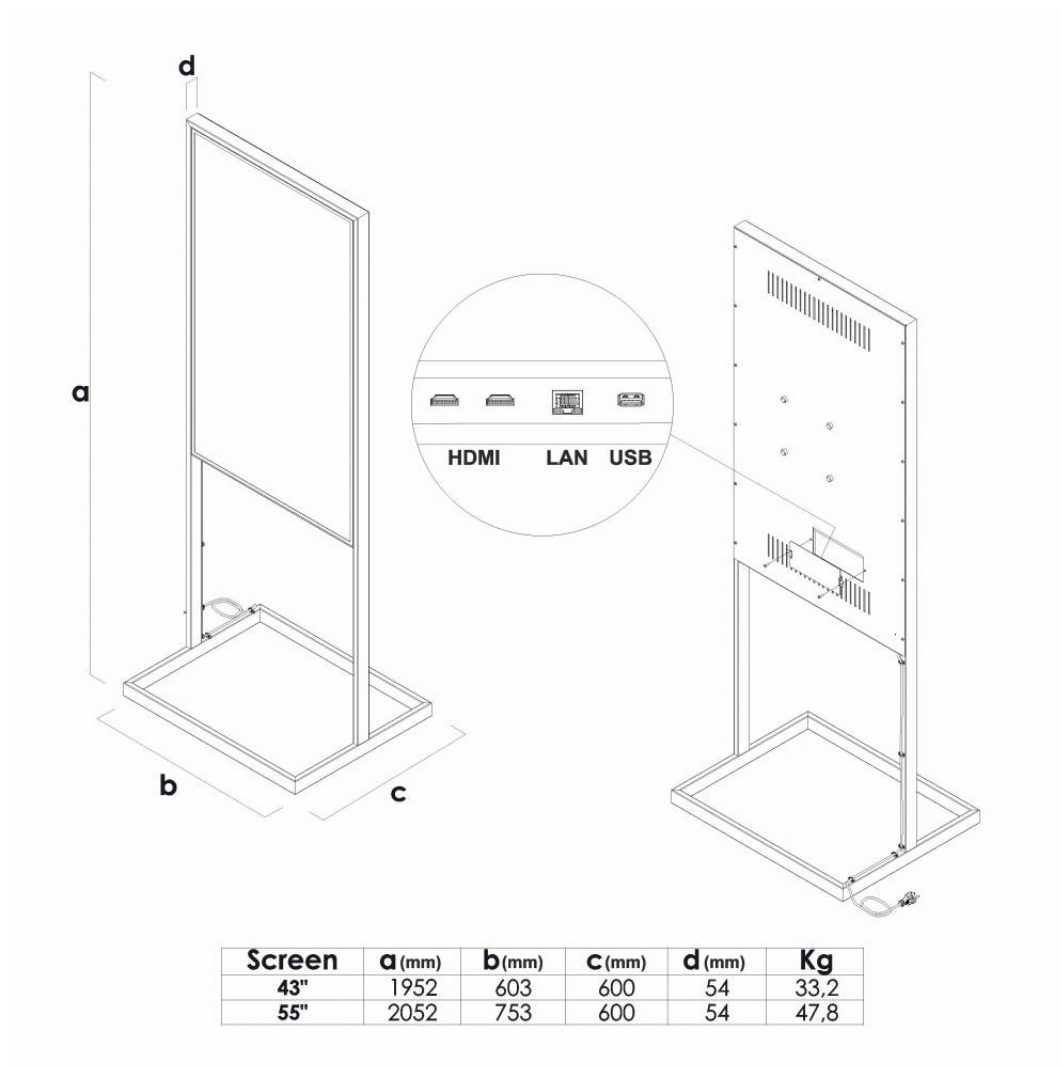

Opis produktu

Stojak cyfrowy GANTE to nie tylko totem multimedialny. Totem cyfrowy GANTE to nowoczesne i eleganckie narzędzie, które podnosi standardy prezentacji w przestrzeni publicznej.

Smukła otwarta konstrukcja, odporność na odciski palców oraz dostępność portów, w połączeniu z monitorem 55" tworzy efektowne, przykuwające uwagę, tło dla treści cyfrowych.

Digital totem GANTE 55" to klasa sama w sobie.

SPECYFIKACJA TECHNICZNA:

- Smukła minimalistyczna konstrukcja, stalowa lakierowana na czarno
- Otwartość dolnej części konstrukcji odciąża bryłę totemu, nadając mu ekstrawagancji
- Powierzchnia pokryta specjalną farbą odporną na odciski palców, co zapewnia stały nieskazitelny wygląd totemu
- Łatwo dostępne porty umożliwiające bezproblemowe podłączenie akcesoriów i innych urządzeń
- Porty osłonięte są solidną stalową pokrywą, chroniąc przed manipulacją i próbami ingerencji osób niepożądanych
- Totem wyposażony jest w profesjonalny monitor Samsung oferując doskonałą jakość obrazu
- Przekątna ekranu: 55"
- Rozdzielczość ekranu: 3840 x 2160
- Jasność ekranu: 500 cd/m²
- Kontrast: 4000:1
- Głośniki: 2 x 10 W
- Przewód elektryczny 3,5 m
- Moc: 154W
- Karta techniczna monitora dostępna w zakładce: **Do pobrania**
- Gwarancja: 24 miesiące

WYMIARY:

- Wysokość: 2052 mm
- Szerokość: 753 mm
- Głębokość z podstawą: 600 mm
- Waga: 47,8 kg

- Totem pakowany jest bardzo starannie i wysyłany na palecie, aby ryzyko uszkodzeń w transporcie zminimalizować do minimum
- **Wysyłka: GRATIS**