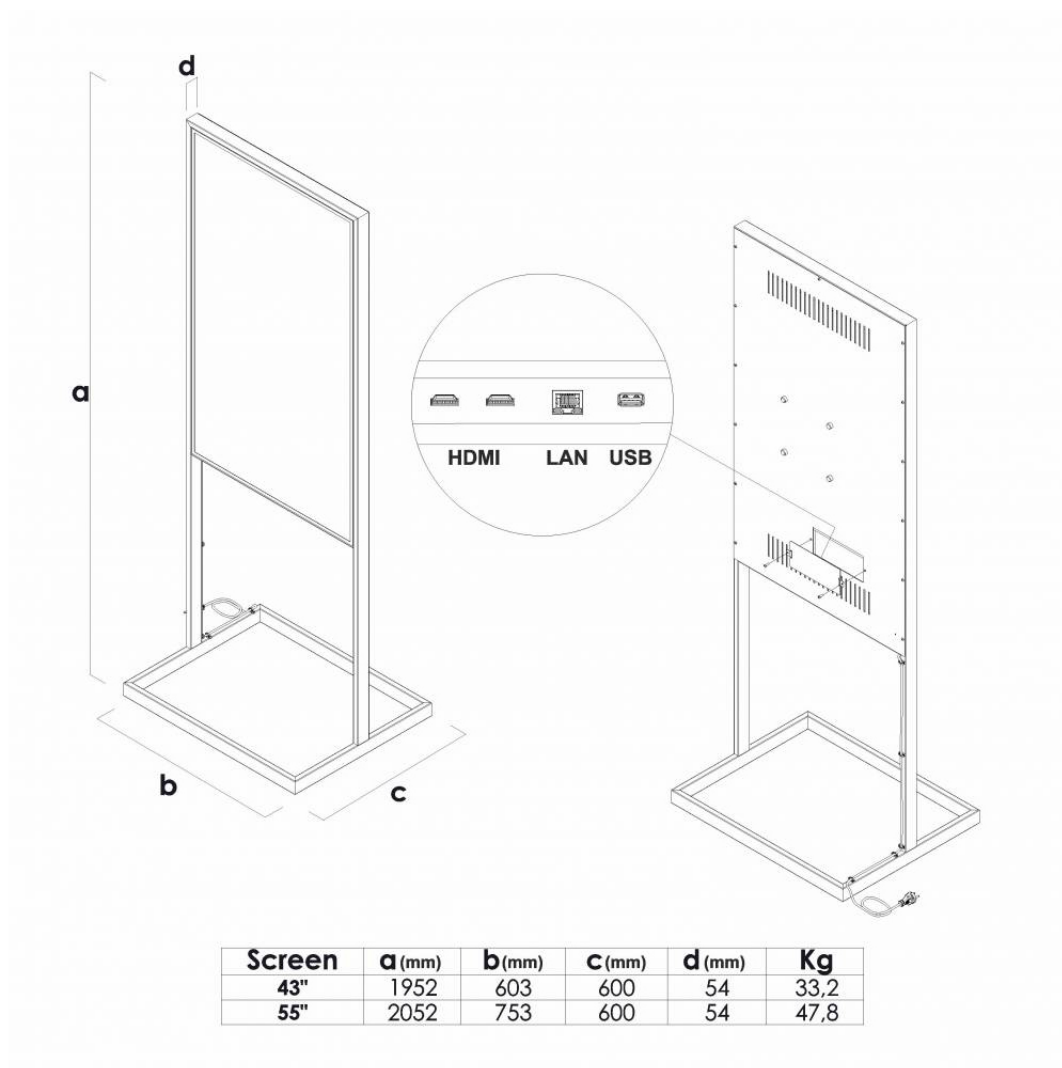

Opis produktu

Stojak cyfrowy GANTE to nie tylko totem multimedialny. Totem cyfrowy GANTE to nowoczesne i eleganckie narzędzie, które podnosi standardy prezentacji w przestrzeni publicznej.

Smukła otwarta konstrukcja, odporność na odciski palców oraz dostępność portów, w połączeniu z monitorem 43" tworzy efektowne, przykuwające uwagę, tło dla treści cyfrowych.

Digital totem GANTE 43" to klasa sama w sobie.

SPECYFIKACJA TECHNICZNA:

- Smukła minimalistyczna konstrukcja, stalowa lakierowana na czarno
- Otwartość dolnej części konstrukcji odciąża bryłę totemu, nadając mu ekstrawagancji
- Powierzchnia pokryta specjalną farbą odporną na odciski palców, co zapewnia stały nieskazitelny wygląd totemu
- Łatwo dostępne porty umożliwiające bezproblemowe podłączenie akcesoriów i innych urządzeń
- Porty osłonięte są solidną stalową pokrywą, chroniąc przed manipulacją i próbami ingerencji osób niepożądanych
- Totem wyposażony jest w profesjonalny monitor Samsung oferując doskonałą jakość obrazu
- Przekątna ekranu: 43"
- Rozdzielczość ekranu: 3840 x 2160
- Jasność ekranu: 500 cd/m²
- Kontrast: 4000:1
- Głośniki: 2 x 10 W
- Przewód elektryczny 3,5 m
- Moc: 121W
- **Karta techniczna monitora dostępna w zakładce: [Do pobrania](#)**
- Gwarancja: 24 miesiące

WYMIARY:

- Wysokość: 1900 mm
- Szerokość: 603 mm
- Głębokość razem z podstawą: 600 mm
- Waga: 33,2 kg

- Totem pakowany jest bardzo starannie i wysyłany na palecie, aby ryzyko uszkodzeń w transporcie zminimalizować do minimum
- **Wysyłka GRATIS**