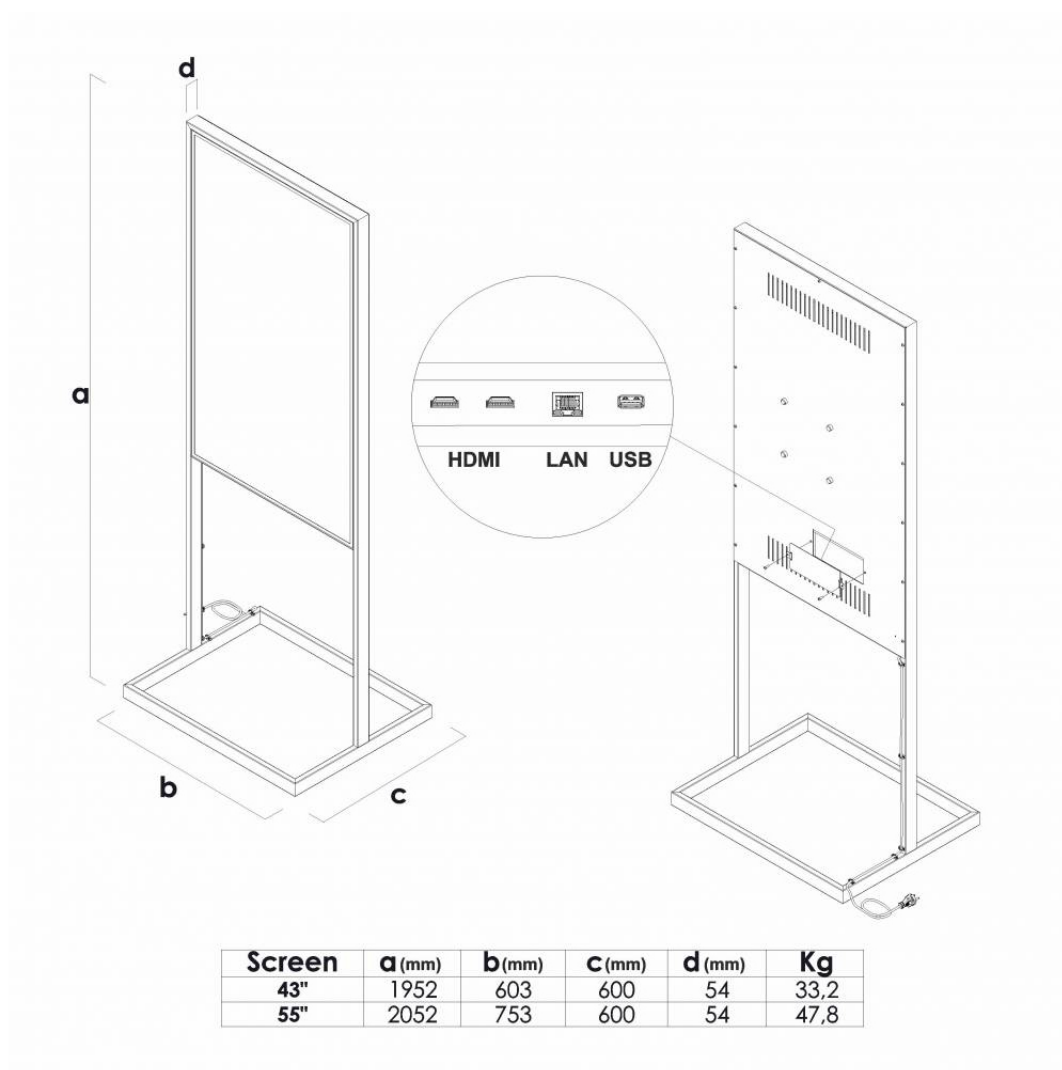

Opis produktu

Stojak cyfrowy GANTE to nie tylko totem multimedialny. Totem cyfrowy GANTE to nowoczesne i eleganckie narzędzie, które podnosi standardy prezentacji w przestrzeni publicznej.

Smukła otwarta konstrukcja, odporność na odciski palców oraz dostępność portów, w połączeniu z monitorem 43" tworzy efektowne, przykuwające uwagę, tło dla treści cyfrowych.

Digital totem GANTE 43" to klasa sama w sobie.

SPECYFIKACJA TECHNICZNA:

- Smukła minimalistyczna konstrukcja, stalowa lakierowana na czarno
- Otwartość dolnej części konstrukcji odciąża bryłę totemu, nadając mu ekstrawagancji
- Powierzchnia pokryta specjalną farbą odporną na odciski palców, co zapewnia stały nieskazitelny wygląd totemu
- Łatwo dostępne porty umożliwiające bezproblemowe podłączenie akcesoriów i innych urządzeń
- Porty osłonięte są solidną stalową pokrywą, chroniąc przed manipulacją i próbami ingerencji osób niepożądanych
- Totem wyposażony jest w profesjonalny monitor Samsung oferując doskonałą jakość obrazu
- Przekątna ekranu: 43"
- Rozdzielczość ekranu: 3840 x 2160
- Jasność ekranu: 500 cd/m²
- Kontrast: 4000:1
- Głośniki: 2 x 10 W
- Przewód elektryczny 3,5 m
- Moc: 121W
- **Karta techniczna monitora dostępna w zakładce: [Do pobrania](#)**
- Gwarancja: 24 miesiące

WYMIARY:

- Wysokość: 1900 mm
- Szerokość: 603 mm
- Głębokość razem z podstawą: 600 mm
- Waga: 33,2 kg

- Totem pakowany jest bardzo starannie i wysyłany na palecie, aby ryzyko uszkodzeń w transporcie zminimalizować do minimum
- **Wysyłka GRATIS**