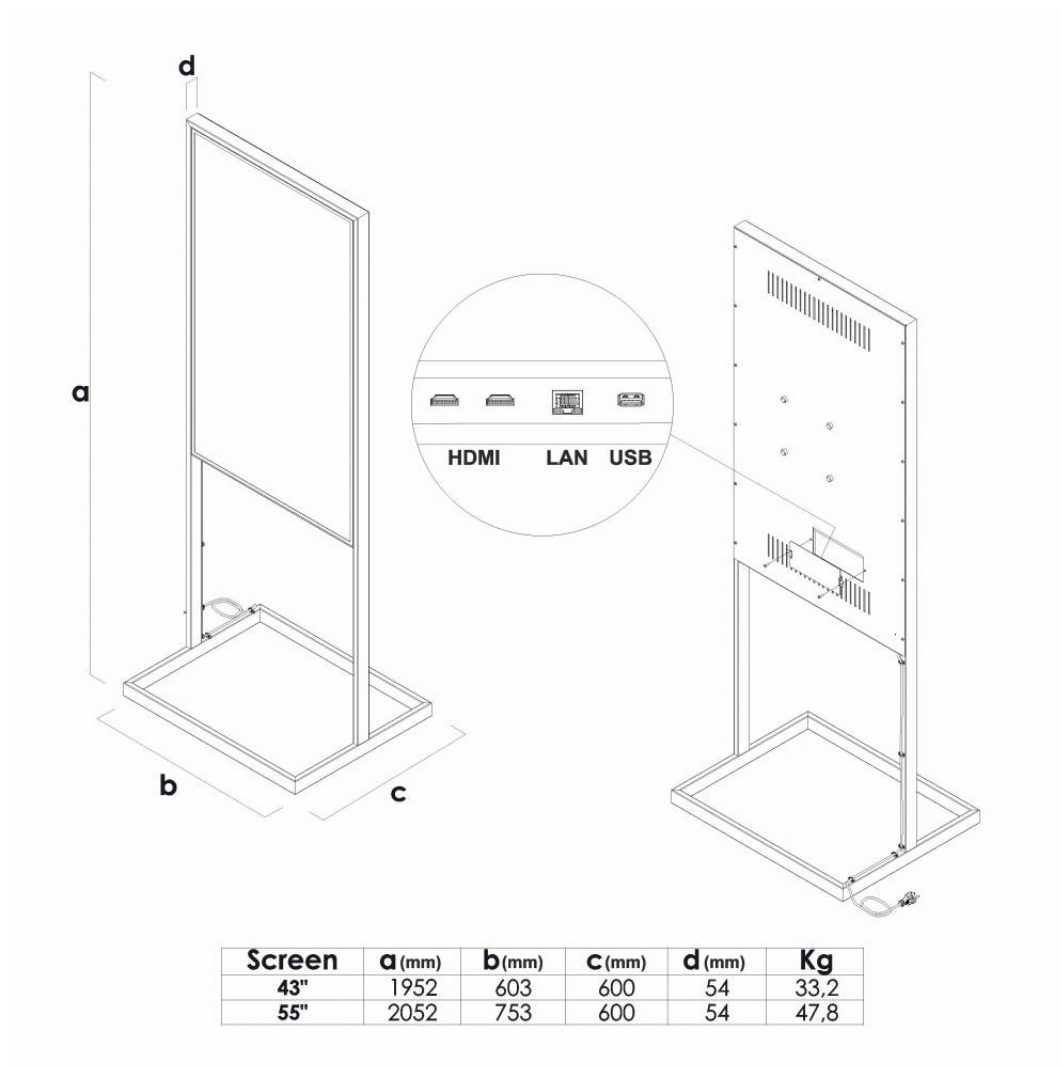

### Opis produktu

Stojak cyfrowy GANTE to nie tylko totem multimedialny. Totem cyfrowy GANTE to nowoczesne i eleganckie narzędzie, które podnosi standardy prezentacji w przestrzeni publicznej.

Smukła otwarta konstrukcja, odporność na odciski palców oraz dostępność portów, w połączeniu z monitorem 43" tworzy efektowne, przykuwające uwagę, tło dla treści cyfrowych.

Digital totem GANTE 43" to klasa sama w sobie.

#### SPECYFIKACJA TECHNICZNA:

- Smukła minimalistyczna konstrukcja, stalowa lakierowana na czarno
- Otwartość dolnej części konstrukcji odciąża bryłę totemu, nadając mu ekstrawagancji
- Powierzchnia pokryta specjalną farbą odporną na odciski palców, co zapewnia stały nieskazitelny wygląd totemu
- Łatwo dostępne porty umożliwiające bezproblemowe podłączenie akcesoriów i innych urządzeń
- Porty osłonięte są solidną stalową pokrywą, chroniąc przed manipulacją i próbami ingerencji osób niepożądanych
- Totem wyposażony jest w profesjonalny monitor Samsung oferując doskonałą jakość obrazu
- Przekątna ekranu: 43"
- Rozdzielczość ekranu: 3840 x 2160
- Jasność ekranu: 500 cd/m<sup>2</sup>
- Kontrast: 4000:1
- Głośniki: 2 x 10 W
- Przewód elektryczny 3,5 m
- Moc: 121W
- **Karta techniczna monitora dostępna w zakładce: [Do pobrania](#)**
- Gwarancja: 24 miesiące

#### WYMIARY:

- Wysokość: 1900 mm
- Szerokość: 603 mm
- Głębokość razem z podstawą: 600 mm
- Waga: 33,2 kg

- Totem pakowany jest bardzo starannie i wysyłany na palecie, aby ryzyko uszkodzeń w transporcie zminimalizować do minimum
- **Wysyłka GRATIS**