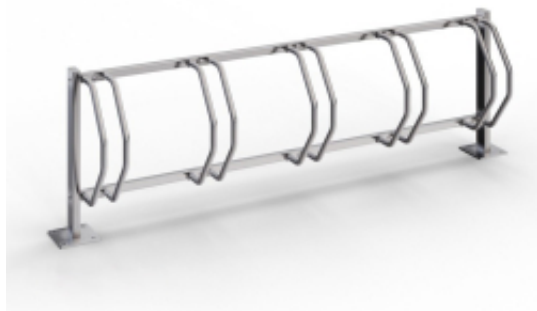

Link do produktu: <https://epicenter24.pl/stojak-rowerowy-redon-na-nogach-5-miejsc-rowerowych-p-p-2914.html>

### Opis produktu

Stojak na 5 rowerów na nogach to bardziej stylowa forma parkingu rowerowego.

Solidne profile zapewniają bezpieczeństwo pozostawionym rowerom.

Forma konstrukcji stojaka rowerowego doskonale wpisuje się w eleganckie i zabytkowe przestrzenie.

#### KONSTRUKCJA:

- Stojak rowerowy przeznaczony na 5 rowerów
- Ramiona trójkątne zaokrąglone - wykonane z rury stalowej  $\varnothing$  18 x 2 mm i profila 30 x 30 x 1,5 mm
- Solidne słupy, trzymające stojak w pionie - wykonane z profila 30 x 60 mm
- Stopa 15 x 15 cm
- **Parkowanie jednostronne**
- Optymalny rozstaw stanowisk rowerowych - pozwala swobodnie zaparkować rowery, niezależnie od ich wielkości
- Stal ocynkowana, nierdzewna lub malowana proszkowo w kolorze RAL - do wyboru

#### KOLORYSTYKA:

- Stojak ocynkowany - kolor srebrny
- Stojak ocynkowany i malowany: **czarny, grafitowy, szary, brązowy, żółty, zielony, czerwony, pomarańczowy**

RAL 9005

RAL 7021

RAL 9006

RAL 8011

RAL 1023