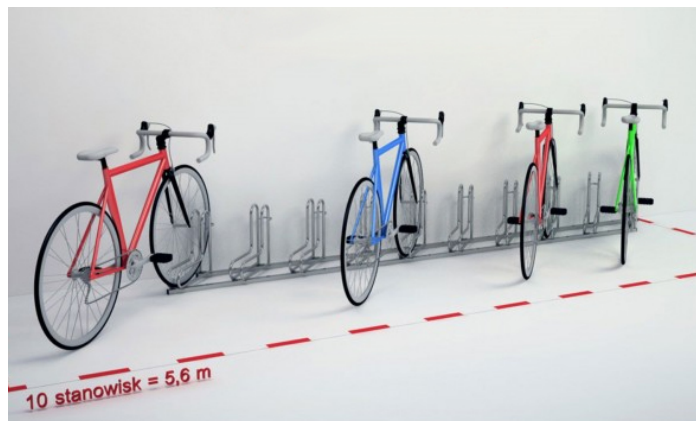

Link do produktu: <https://epicenter24.pl/stojak-na-rowery-elka-8-miejsc-rowerowych-ocynk-p-1973.html>

Stojak na rowery ELKA - 8 miejsc rowerowych /OCYNK/

Cena brutto	927,00 zł
-------------	------------------

Stojak na 8 rowerów ELKA pozwalający w wygodny i bezpieczny sposób zaparkować każdy rodzaj roweru.

Dostępny w różnych długościach - od 1-miejscowego do 20-miejscowego.

Stojak został zaprojektowany są tak, aby można było swobodnie postawić w nich koła rowerów dowolnej grubości (także z tarczą hamulcową).

KONSTRUKCJA:

- Stojak rowerowy przeznaczony na 8 rowerów
- Ramiona w kształcie litery "L"
- **Możliwość regulacji kąta ustawienia ramion**

- Optymalny rozstaw stanowisk rowerowych - pozwala swobodnie zaparkować rowery, niezależnie od ich wielkości
- Stojak wykonany z profilu 30 x 30 mm (podstawa) oraz rury stalowej \varnothing 18 x 2 mm (ramionka)
- Stal ocynkowana (zabezpiecza przed korozją gwarantując wieloletnie użytkowanie) lub opcjonalnie malowany proszkowo w kolorze RAL

KOLORYSTYKA:

- Srebrny błysk
- Opcjonalnie - malowany proszkowo na kolor RAL (opcja dostępna od zakupu minimum 5 szt. - prosimy pytać o cenę)

WYMIARY:

- Długość: 306 cm

- Szerokość: 56 cm
- Wysokość całkowita od podłoża: 42 cm
- Odległość kół od siebie: ok. 42 cm
- Szerokość na koło: 6,5 cm
- Waga: 35 kg