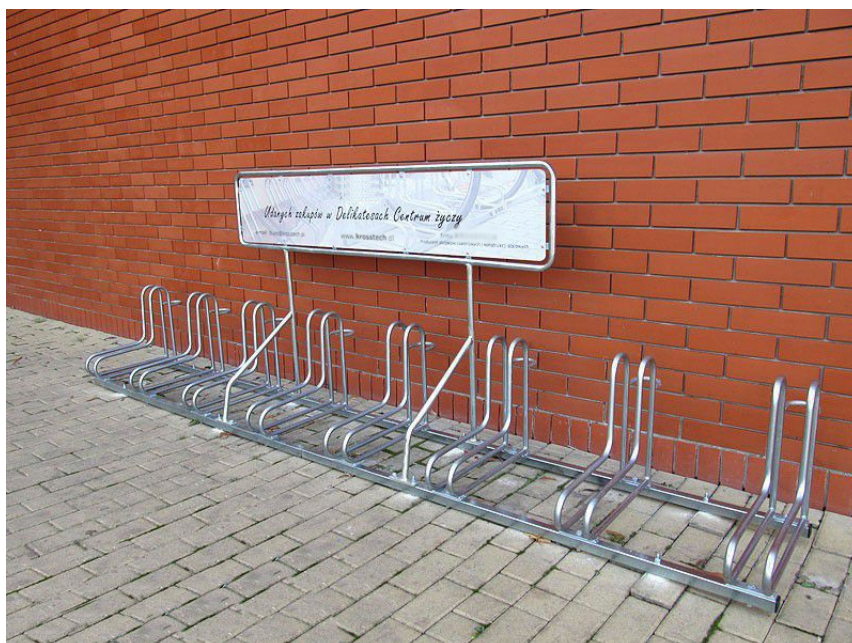

- Optymalny rozstaw stanowisk rowerowych - pozwala swobodnie zaparkować rowery, niezależnie od ich wielkości
- Stojak wykonany z profilu 30 x 30 mm (podstawa) oraz rury stalowej \varnothing 18 x 2 mm (ramionka)
- Stal ocynkowana (zabezpiecza przed korozją gwarantując wieloletnie użytkowanie) lub opcjonalnie malowany proszkowo w kolorze RAL

KOLORYSTYKA:

- Srebrny błysk
- Opcjonalnie - malowany proszkowo na kolor RAL (opcja dostępna od zakupu minimum 5 szt. - prosimy pytać o cenę)

WYMIARY:

- Długość: 306 cm

- Szerokość: 56 cm
- Wysokość całkowita od podłoża: 42 cm
- Odległość kół od siebie: ok. 42 cm
- Szerokość na koło: 6,5 cm
- Waga: 35 kg

MOCOWANIE:

- Dostarczamy kompletny stojak, gotowy do zamontowania
- Mocowanie do podłoża za pomocą 8 kołków (dołączone do zestawu)
- Możliwość dokupienia kotew do zakotwienia stojaka w podłożu

OPCJONALNIE:

- Możliwość polakierowania stojaka na wybrany kolor RAL (czas realizacji od 7 do 30 dni)

STOJAK DOSTĘPNY TAKŻE Z SZYLDKEM REKLAMOWYM - [STOJAK ROWEROWY ELKA Z REKLAMA](#)

STOJAK DOSTĘPNY W RÓŻNYCH DŁUGOŚCIACH: