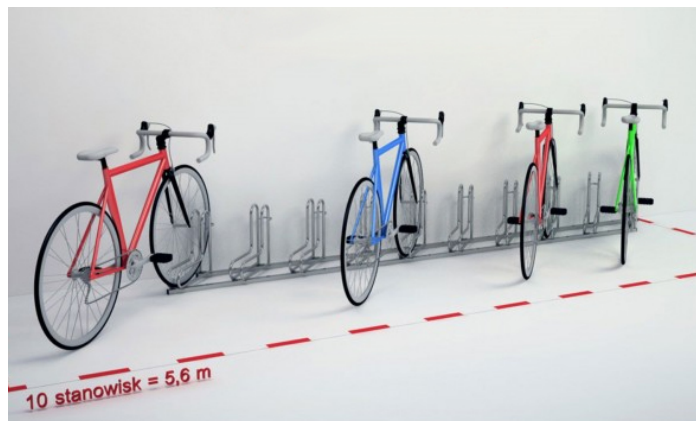

### Opis produktu

Stojak na 8 rowerów ELKA pozwalający w wygodny i bezpieczny sposób zaparkować każdy rodzaj roweru.

Dostępny w różnych długościach - od 1-miejscowego do 20-miejscowego.

Stojak został zaprojektowany są tak, aby można było swobodnie postawić w nich koła rowerów dowolnej grubości (także z tarczą hamulcową).

#### KONSTRUKCJA:

- Stojak rowerowy przeznaczony na 8 rowerów
- Ramiona w kształcie litery "L"
- **Możliwość regulacji kąta ustawienia ramion**

- Optymalny rozstaw stanowisk rowerowych - pozwala swobodnie zaparkować rowery, niezależnie od ich wielkości
- Stojak wykonany z profilu 30 x 30 mm (podstawa) oraz rury stalowej  $\varnothing$  18 x 2 mm (ramionka)
- Stal ocynkowana (zabezpiecza przed korozją gwarantując wieloletnie użytkowanie) lub opcjonalnie malowany proszkowo w kolorze RAL

#### WYMIARY:

- Długość: 306 cm

- Szerokość: 56 cm
- Wysokość całkowita od podłoża: 42 cm
- Odległość kół od siebie: ok. 42 cm
- Szerokość na koło: 6,5 cm
- Waga: 35 kg

**MOCOWANIE:**

- Dostarczamy kompletny stojak, gotowy do zamontowania
- Mocowanie do podłoża za pomocą 8 kołków (dołączone do zestawu)
- Możliwość dokupienia kotew do zakotwienia stojaka w podłożu