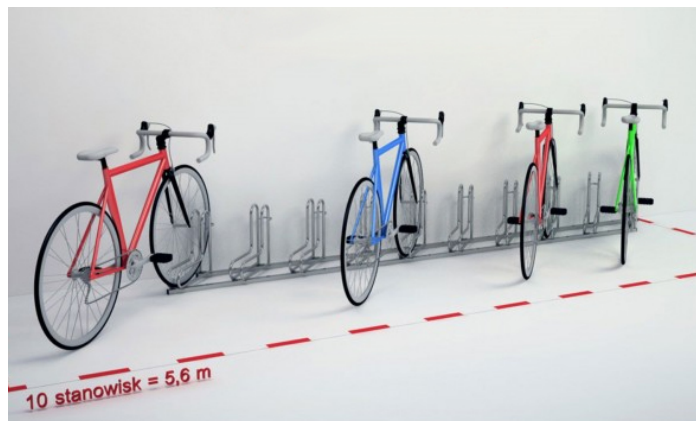

Czas wysyłki **4 dni**

Numer katalogowy **STRAD8**

U nas zapłaćisz:

Opis produktu

Stojak na 8 rowerów ELKA pozwalający w wygodny i bezpieczny sposób zaparkować każdy rodzaj roweru.

Dostępny w różnych długościach - od 1-miejscowego do 20-miejscowego.

Stojak został zaprojektowany są tak, aby można było swobodnie postawić w nich koła rowerów dowolnej grubości (także z tarczą hamulcową).

KONSTRUKCJA:

- Stojak rowerowy przeznaczony na 8 rowerów
- Ramiona w kształcie litery "L"
- **Możliwość regulacji kąta ustawienia ramion**

- Optymalny rozstaw stanowisk rowerowych - pozwala swobodnie zaparkować rowery, niezależnie od ich wielkości
- Stojak wykonany z profilu 30 x 30 mm (podstawa) oraz rury stalowej \varnothing 18 x 2 mm (ramionka)
- Stal ocynkowana (zabezpiecza przed korozją gwarantując wieloletnie użytkowanie) lub opcjonalnie malowany proszkowo w kolorze RAL

KOLORYSTYKA:

- Srebrny błysk
- Opcjonalnie - malowany proszkowo na kolor RAL (opcja dostępna od zakupu minimum 5 szt. - prosimy pytać o cenę)

WYMIARY:

- Długość: 306 cm

- Szerokość: 56 cm
- Wysokość całkowita od podłoża: 42 cm
- Odległość kół od siebie: ok. 42 cm
- Szerokość na koło: 6,5 cm
- Waga: 35 kg