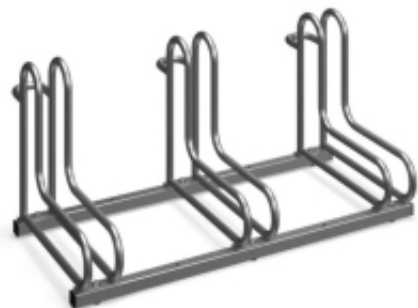

Link do produktu: <https://epicenter24.pl/stojak-na-rowery-elka-3-miejsca-rowerowe-ocynk-p-1970.html>

### Opis produktu

Stojak na rowery 3-miejscowy ELKA pozwala w wygodny i bezpieczny sposób zaparkować każdy rodzaj roweru.

Dostępny w różnych długościach - od 1-miejscowego do 20-miejscowego, w 3 rodzajach wykończenia.

Stojak rowerowy ELKA został zaprojektowany tak, aby można było swobodnie postawić w nich koła rowerów dowolnej grubości (także z tarczą hamulcową).

#### KONSTRUKCJA:

- Stojak rowerowy przeznaczony na 3 rowery
- Ramiona w kształcie litery "L"
- **Możliwość regulacji kąta ustawienia ramion**

- Optymalny rozstaw stanowisk rowerowych - pozwala swobodnie zaparkować rowery, niezależnie od ich wielkości
- Stojak wykonany z profilu 30 x 30 mm (podstawa) oraz rury stalowej  $\varnothing$  18 x 2 mm (ramionka)