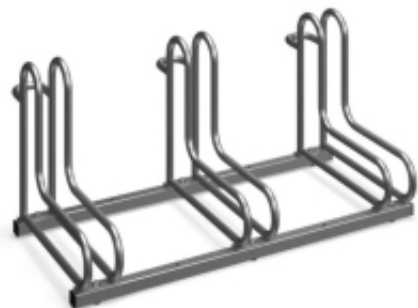

Link do produktu: <https://epicenter24.pl/stojak-na-rowery-elka-3-miejsca-rowerowe-ocynk-p-1970.html>

Stojak na rowery ELKA - 3 miejsca rowerowe /OCYNK/

Cena brutto **355,81 zł**

Cena netto **289,28 zł**

Czas wysyłki **4 dni**

Numer katalogowy **STRAD3**

U nas zapłacisz:

Opis produktu

Stojak na rowery 3-miejscowy ELKA pozwala w wygodny i bezpieczny sposób zaparkować każdy rodzaj roweru.

Dostępny w różnych długościach - od 1-miejscowego do 20-miejscowego, w 3 rodzajach wykończenia.

Stojak rowerowy ELKA został zaprojektowany tak, aby można było swobodnie postawić w nich koła rowerów dowolnej grubości (także z tarczą hamulcową).

KONSTRUKCJA:

- Stojak rowerowy przeznaczony na 3 rowery
- Ramiona w kształcie litery "L"
- **Możliwość regulacji kąta ustawienia ramion**

- Optymalny rozstaw stanowisk rowerowych - pozwala swobodnie zaparkować rowery, niezależnie od ich wielkości
- Stojak wykonany z profilu 30 x 30 mm (podstawa) oraz rury stalowej \varnothing 18 x 2 mm (ramionka)