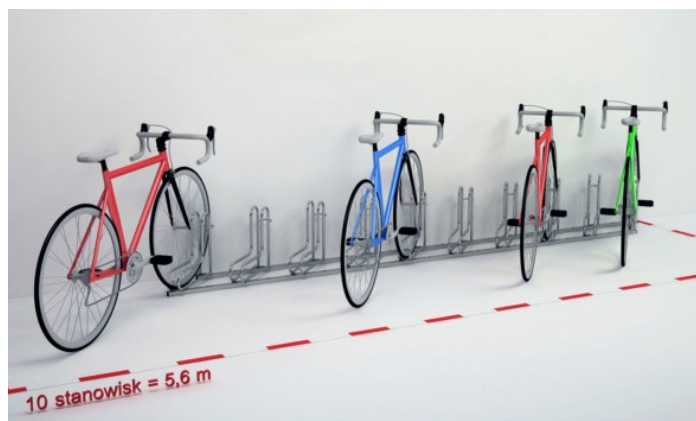

Link do produktu: <https://epicenter24.pl/stojak-na-rowery-elka-20-miejsc-rowerowych-ocynk-p-1986.html>

Stojak na rowery ELKA - 20 miejsc rowerowych /OCYNK/

Cena brutto	2 365,71 zł
Cena netto	1 923,34 zł
Czas wysyłki	4 dni
Numer katalogowy	STRAD20
U nas zapłacisz:	    

Opis produktu

Stojak na 20 rowerów ELKA pozwala w wygodny i bezpieczny sposób zaparkować każdy rodzaj roweru.

Dostępny w różnych długościach - od 1-miejscowego do 20-miejscowego.

Stojak został zaprojektowany są tak, aby można było swobodnie postawić w nich koła rowerów dowolnej grubości (także z tarczą hamulcową).

KONSTRUKCJA:

- Stojak rowerowy przeznaczony na 20 rowerów
- Ramiona w kształcie litery "L"
- **Możliwość regulacji kąta ustawienia ramion**

- Optymalny rozstaw stanowisk rowerowych - pozwala swobodnie zaparkować rowery, niezależnie od ich wielkości
- Stojak wykonany z profilu 30 x 30 mm (podstawa) oraz rury stalowej \varnothing 18 x 2 mm (ramionka)
- Stal ocynkowana (zabezpiecza przed korozją gwarantując wieloletnie użytkowanie) lub opcjonalnie malowany proszkowo w kolorze RAL

KOLORYSTYKA:

- Srebrny błysk

- Opcjonalnie - malowany proszkowo na kolor RAL (opcja dostępna od zakupu minimum 5 szt. - prosimy pytać o cenę)

WYMIARY:

- Długość: 810cm
- Szerokość: 53 cm
- Wysokość całkowita od podłoża: 45 cm
- Odległość kół od siebie: ok. 42 cm
- Szerokość na koło: 6,5 cm