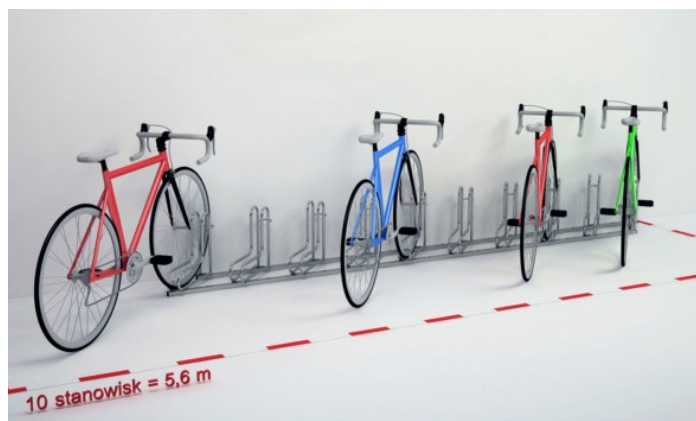

Link do produktu: <https://epicenter24.pl/stojak-na-rowery-elka-12-miejsc-rowerowych-ocynk-p-1975.html>

Stojak na rowery ELKA - 12 miejsc rowerowych /OCYNK/

Cena brutto	1 419,67 zł
Cena netto	1 154,20 zł
Czas wysyłki	4 dni
Numer katalogowy	STRAD12
U nas zapłacisz:	    

Opis produktu

Stojak na 12 rowerów pozwalający w wygodny i bezpieczny sposób zaparkować każdy rodzaj roweru.

Dostępny w różnych długościach - od 1-miejscowego do 20-miejscowego.

Stojak został zaprojektowany są tak, aby można było swobodnie postawić w nich koła rowerów dowolnej grubości (także z tarczą hamulcową).

KONSTRUKCJA:

- Stojak rowerowy przeznaczony na 12 rowerów
- Ramiona w kształcie litery "L"
- **Możliwość regulacji kąta ustawienia ramion**

- Optymalny rozstaw stanowisk rowerowych - pozwala swobodnie zaparkować rowery, niezależnie od ich wielkości
- Stojak wykonany z profilu 30 x 30 mm (podstawa) oraz rury stalowej \varnothing 18 x 2 mm (ramionka)
- Stal ocynkowana (zabezpiecza przed korozją gwarantując wieloletnie użytkowanie) lub opcjonalnie malowany proszkowo w kolorze RAL

KOLORYSTYKA:

- Srebrny błysk

- Opcjonalnie - malowany proszkowo na kolor RAL (opcja dostępna od zakupu minimum 5 szt. - prosimy pytać o cenę)

WYMIARY:

- Długość: 474 cm
- Szerokość: 53 cm
- Wysokość całkowita od podłoża: 45 cm
- Odległość kół od siebie: ok. 42 cm
- Szerokość na koło: 6,5 cm
- Waga: 55 kg