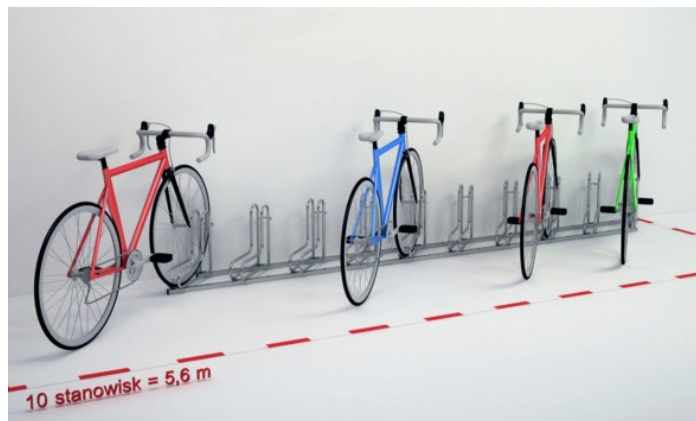

Link do produktu: <https://epicenter24.pl/stojak-na-rowery-elka-10-miejsc-rowerowych-ocynk-p-1980.html>

Stojak na rowery ELKA - 10 miejsc rowerowych /OCYNK/

Cena brutto	1 182,85 zł
Cena netto	961,67 zł
Czas wysyłki	4 dni
Numer katalogowy	STRAD10
U nas zapłacisz:	    

Opis produktu

Stojak na 10 rowerów ELKA pozwalający w wygodny i bezpieczny sposób zaparkować każdy rodzaj roweru.

Dostępny w różnych długościach - od 1-miejscowego do 20-miejscowego.

Stojak został zaprojektowany są tak, aby można było swobodnie postawić w nich koła rowerów dowolnej grubości (także z tarczą hamulcową).

KONSTRUKCJA:

- Stojak rowerowy przeznaczony na 10 rowerów
- Ramiona w kształcie litery "L"
- **Możliwość regulacji kąta ustawienia ramion**

- Optymalny rozstaw stanowisk rowerowych - pozwala swobodnie zaparkować rowery, niezależnie od ich wielkości
- Stojak wykonany z profilu 30 x 30 mm (podstawa) oraz rury stalowej \varnothing 18 x 2 mm (ramionka)
- Stal ocynkowana (zabezpiecza przed korozją gwarantując wieloletnie użytkowanie) lub opcjonalnie malowany proszkowo w kolorze RAL

- Szerokość: 56 cm
- Wysokość całkowita od podłoża: 42 cm
- Odległość kół od siebie: ok. 42 cm
- Szerokość na koło: 6,5 cm
- Waga: 45 kg

MOCOWANIE:

- Dostarczamy kompletny stojak, gotowy do zamontowania
- Mocowanie do podłoża za pomocą 12 kołków (dołączone do zestawu)
- Możliwość dokupienia kotew do zakotwienia stojaka w podłożu