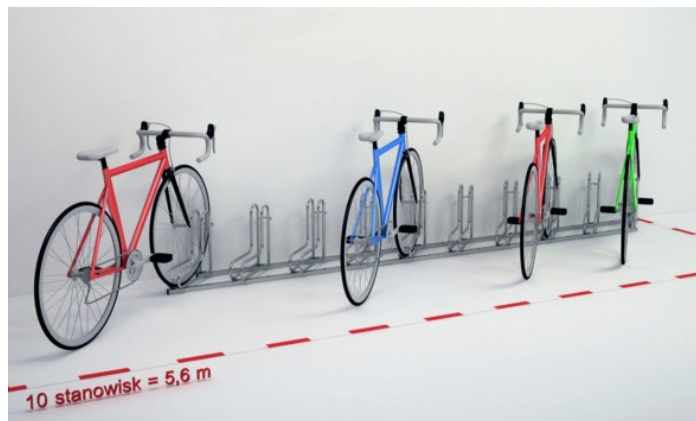

Link do produktu: <https://epicenter24.pl/stojak-na-rowery-elka-10-miejsc-rowerowych-ocynk-p-1980.html>

Stojak na rowery ELKA - 10 miejsc rowerowych /OCYNK/

Cena brutto	1 255,50 zł
Cena netto	1 020,73 zł
Czas wysyłki	4 dni
Numer katalogowy	STRAD10
U nas zapłacisz:	    

Opis produktu

Stojak na 10 rowerów ELKA pozwalający w wygodny i bezpieczny sposób zaparkować każdy rodzaj roweru.

Dostępny w różnych długościach - od 1-miejscowego do 20-miejscowego.

Stojak został zaprojektowany są tak, aby można było swobodnie postawić w nich koła rowerów dowolnej grubości (także z tarczą hamulcową).

KONSTRUKCJA:

- Stojak rowerowy przeznaczony na 10 rowerów
- Ramiona w kształcie litery "L"
- **Możliwość regulacji kąta ustawienia ramion**

- Optymalny rozstaw stanowisk rowerowych - pozwala swobodnie zaparkować rowery, niezależnie od ich wielkości
- Stojak wykonany z profilu 30 x 30 mm (podstawa) oraz rury stalowej \varnothing 18 x 2 mm (ramionka)
- Stal ocynkowana (zabezpiecza przed korozją gwarantując wieloletnie użytkowanie) lub opcjonalnie malowany proszkowo w kolorze RAL

- Szerokość: 56 cm
- Wysokość całkowita od podłoża: 42 cm
- Odległość kół od siebie: ok. 42 cm
- Szerokość na koło: 6,5 cm
- Waga: 45 kg

MOCOWANIE:

- Dostarczamy kompletny stojak, gotowy do zamontowania
- Mocowanie do podłoża za pomocą 12 kołków (dołączone do zestawu)
- Możliwość dokupienia kotew do zakotwienia stojaka w podłożu