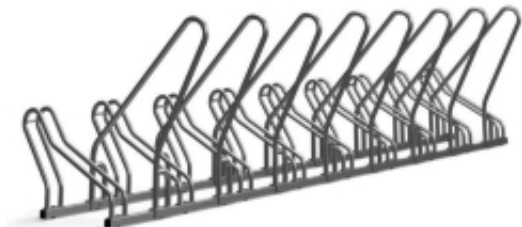

Link do produktu: <https://epicenter24.pl/stojak-na-rower-propen-z-barierka-9-miejsc-rowerowych-p-p-3175.html>

Stojak na rower PROPEN Z BARIERKĄ - 9 miejsc rowerowych

Cena brutto	1 630,30 zł
Cena netto	1 325,45 zł
Czas wysyłki	4 dni
Numer katalogowy	STCROS9barierki
U nas zapłacisz:	

Opis produktu

Znany i lubiany model stojaka rowerowego PROPEN, tym razem z barierką, która pozwala zapiąć rower za ramę, czyli najbezpieczniej i najwygodniej.

Stojak na rower PROPEN Z BARIERKĄ 9-miejscowy - dostępny jest w różnych długościach

Stojak rowerowy z barierką umożliwia parkowanie każdego rodzaju i wielkości roweru, także z tarczą hamulcową.

KONSTRUKCJA:

- Stojak rowerowy przeznaczony na 9 rowerów
- Wysoka barierka pozwala zapiąć rower praktycznie w dowolnym miejscu, każdym rodzajem zapięcia
- Bezpieczna i solidna konstrukcja utrzymująca każdy rower w pionie
- Optymalny rozstaw stanowisk rowerowych - pozwala swobodnie zaparkować rowery, niezależnie od ich wielkości
- Stojak wykonany z profilu 30 x 30 mm (podstawa) oraz rury stalowej $\varnothing$ 18 x 2 mm (ramionka), barierka z rurki $\varnothing$ 25 mm
- **Stal ocynkowana** (zabezpiecza przed korozją gwarantując wieloletnie użytkowanie) lub **opcjonalnie nierdzewna**
- Zalety stali nierdzewnej:
  - 100% odporność na korozję
  - odporność na działanie środków myjących
  - wytrzymałość na wysokie i niskie temperatury
  - trwały lśniący połysk
  - ekologiczność

KOLORYSTYKA:

- Srebrny błysk
- Opcjonalnie - malowany proszkowo na kolor RAL (prosimy pytać o cenę)

WYMIARY: