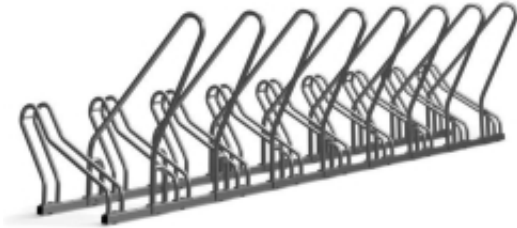

Link do produktu: <https://epicenter24.pl/stojak-na-rower-propen-z-barierka-9-miejsc-rowerowych-p-p-3175.html>

Stojak na rower PROPEN Z BARIERKĄ - 9 miejsc rowerowych

Cena brutto	1 630,30 zł
Cena netto	1 325,45 zł
Czas wysyłki	4 dni
Numer katalogowy	STCROS9barierki
U nas zapłacisz:	    

Opis produktu

Znany i lubiany model stojaka rowerowego PROPEN, tym razem z barierką, która pozwala zapiąć rower za ramę, czyli najbezpieczniej i najwygodniej.

Stojak na rower PROPEN Z BARIERKĄ 9-miejscowy - dostępny jest w różnych długościach

Stojak rowerowy z barierką umożliwi parkowanie każdego rodzaju i wielkości roweru, także z tarczą hamulcową.

KONSTRUKCJA:

- Stojak rowerowy przeznaczony na 9 rowerów
- Wysoka barierka pozwala zapiąć rower praktycznie w dowolnym miejscu, każdym rodzajem zapięcia
- Bezpieczna i solidna konstrukcja utrzymująca każdy rower w pionie
- Optymalny rozstaw stanowisk rowerowych - pozwala swobodnie zaparkować rowery, niezależnie od ich wielkości
- Stojak wykonany z profilu 30 x 30 mm (podstawa) oraz rury stalowej \varnothing 18 x 2 mm (ramionka), barierka z rurki \varnothing 25 mm
- **Stal ocynkowana** (zabezpiecza przed korozją gwarantując wieloletnie użytkowanie) lub **opcjonalnie nierdzewna**
- Zalety stali nierdzewnej:
 - 100% odporność na korozję
 - odporność na działanie środków myjących
 - wytrzymałość na wysokie i niskie temperatury
 - trwały lśniący połysk
 - ekologiczność

KOLORYSTYKA:

- Srebrny błysk
- Opcjonalnie - malowany proszkowo na kolor RAL (prosimy pytać o cenę)

WYMIARY:

- Długość: 348 cm
- Szerokość: 55 cm
- Wysokość: 44 cm
- Wysokość barierki: 80 cm
- Odległość kół od siebie: ok. 42 cm - optymalny rozstaw, aby wygodnie zaparkować większą liczbę rowerów, niezależnie od ich wielkości
- Szerokość na koło: 6,5 cm