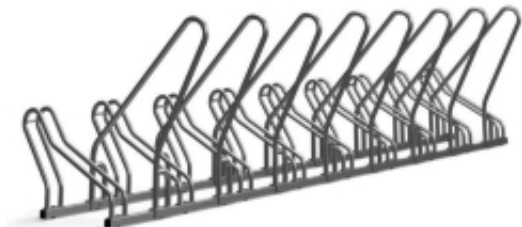

Link do produktu: <https://epicenter24.pl/stojak-na-rower-propen-z-barierka-9-miejsc-rowerowych-p-p-3175.html>

Stojak na rower PROPEN Z BARIERKĄ - 9 miejsc rowerowych

Cena brutto	1 630,30 zł
Cena netto	1 325,45 zł
Czas wysyłki	4 dni
Numer katalogowy	STCROS9barierki
U nas zapłacisz:	    

Opis produktu

Znany i lubiany model stojaka rowerowego PROPEN, tym razem z barierką, która pozwala zapiąć rower za ramę, czyli najbezpieczniej i najwygodniej.

Stojak na rower PROPEN Z BARIERKĄ 9-miejscowy - dostępny jest w różnych długościach

Stojak rowerowy z barierką umożliwia parkowanie każdego rodzaju i wielkości roweru, także z tarczą hamulcową.

KONSTRUKCJA:

- Stojak rowerowy przeznaczony na 9 rowerów
- Wysoka barierka pozwala zapiąć rower praktycznie w dowolnym miejscu, każdym rodzajem zapięcia
- Bezpieczna i solidna konstrukcja utrzymująca każdy rower w pionie
- Optymalny rozstaw stanowisk rowerowych - pozwala swobodnie zaparkować rowery, niezależnie od ich wielkości
- Stojak wykonany z profilu 30 x 30 mm (podstawa) oraz rury stalowej \varnothing 18 x 2 mm (ramionka), barierka z rurki \varnothing 25 mm
- **Stal ocynkowana** (zabezpiecza przed korozją gwarantując wieloletnie użytkowanie) lub **opcjonalnie nierdzewna**
- Zalety stali nierdzewnej:
 - 100% odporność na korozję
 - odporność na działanie środków myjących
 - wytrzymałość na wysokie i niskie temperatury
 - trwały lśniący połysk
 - ekologiczność

KOLORYSTYKA:

- Srebrny błysk
- Opcjonalnie - malowany proszkowo na kolor RAL (prosimy pytać o cenę)

WYMIARY:

- Długość: 348 cm
- Szerokość: 55 cm
- Wysokość: 44 cm
- Wysokość barierki: 80 cm
- Odległość kół od siebie: ok. 42 cm - optymalny rozstaw, aby wygodnie zaparkować większą liczbę rowerów, niezależnie od ich wielkości
- Szerokość na koło: 6,5 cm