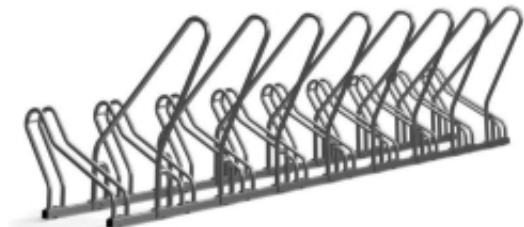

Link do produktu: <https://epicenter24.pl/stojak-na-rower-propen-z-barierka-9-miejsc-rowerowych-p-p-3175.html>

Stojak na rower PROPEN Z BARIERKĄ - 9 miejsc rowerowych

Cena brutto	1 630,30 zł
Cena netto	1 325,45 zł
Czas wysyłki	4 dni
Numer katalogowy	STCROS9barierki
U nas zapłacisz:	    

Opis produktu

Znany i lubiany model stojaka rowerowego PROPEN, tym razem z barierką, która pozwala zapiąć rower za ramę, czyli najbezpieczniej i najwygodniej.

Stojak na rower PROPEN Z BARIERKĄ 9-miejscowy - dostępny jest w różnych długościach

Stojak rowerowy z barierką umożliwia parkowanie każdego rodzaju i wielkości roweru, także z tarczą hamulcową.

KONSTRUKCJA:

- Stojak rowerowy przeznaczony na 9 rowerów
- Wysoka barierka pozwala zapiąć rower praktycznie w dowolnym miejscu, każdym rodzajem zapięcia
- Bezpieczna i solidna konstrukcja utrzymująca każdy rower w pionie
- Optymalny rozstaw stanowisk rowerowych - pozwala swobodnie zaparkować rowery, niezależnie od ich wielkości
- Stojak wykonany z profilu 30 x 30 mm (podstawa) oraz rury stalowej \varnothing 18 x 2 mm (ramionka), barierka z rurki \varnothing 25 mm
- **Stal ocynkowana** (zabezpiecza przed korozją gwarantując wieloletnie użytkowanie) lub **opcjonalnie nierdzewna**
- Zalety stali nierdzewnej:
 - 100% odporność na korozję
 - odporność na działanie środków myjących
 - wytrzymałość na wysokie i niskie temperatury
 - trwały lśniący połysk
 - ekologiczność

KOLORYSTYKA:

- Srebrny błysk
- Opcjonalnie - malowany proszkowo na kolor RAL (prosimy pytać o cenę)

WYMIARY:

- Długość: 348 cm
- Szerokość: 55 cm
- Wysokość: 44 cm
- Wysokość barierki: 80 cm
- Odległość kół od siebie: ok. 42 cm - optymalny rozstaw, aby wygodnie zaparkować większą liczbę rowerów, niezależnie od ich wielkości
- Szerokość na koło: 6,5 cm