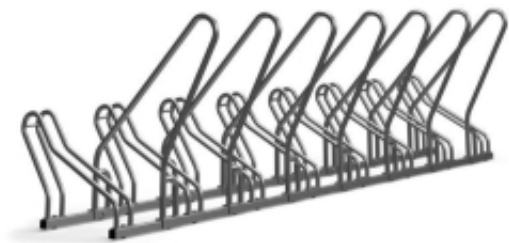

Link do produktu: <https://epicenter24.pl/stojak-na-rower-propen-z-barierka-8-miejsc-rowerowych-p-p-3174.html>

Stojak na rower PROPEN Z BARIERKĄ - 8 miejsc rowerowych

Cena brutto	1 542,17 zł
Cena netto	1 253,80 zł
Czas wysyłki	4 dni
Numer katalogowy	STCROS8barierki
U nas zapłacisz:	

Opis produktu

Znany i lubiany model stojaka rowerowego PROPEN, tym razem z barierką, która pozwala zapiąć rower za ramę, czyli najbezpieczniej i najwygodniej.

Stojak na rower PROPEN Z BARIERKĄ 8-miejscowy - dostępny jest w różnych długościach

Stojak rowerowy z barierką umożliwia parkowanie każdego rodzaju i wielkości roweru, także z tarczą hamulcową.

KONSTRUKCJA:

- Stojak rowerowy przeznaczony na 8 rowerów
- Wysoka barierka pozwala zapiąć rower praktycznie w dowolnym miejscu, każdym rodzajem zapięcia
- Bezpieczna i solidna konstrukcja utrzymująca każdy rower w pionie
- Optymalny rozstaw stanowisk rowerowych - pozwala swobodnie zaparkować rowery, niezależnie od ich wielkości
- Stojak wykonany z profilu 30 x 30 mm (podstawa) oraz rury stalowej $\varnothing$ 18 x 2 mm (ramionka), barierka z rurki $\varnothing$ 25 mm
- **Stal ocynkowana** (zabezpiecza przed korozją gwarantując wieloletnie użytkowanie) lub **opcjonalnie nierdzewna**
- Zalety stali nierdzewnej:
  - 100% odporność na korozję
  - odporność na działanie środków myjących
  - wytrzymałość na wysokie i niskie temperatury
  - trwały lśniący połysk
  - ekologiczność

KOLORYSTYKA:

- Srebrny błysk
- Opcjonalnie - malowany proszkowo na kolor RAL (prosimy pytać o cenę)

WYMIARY: