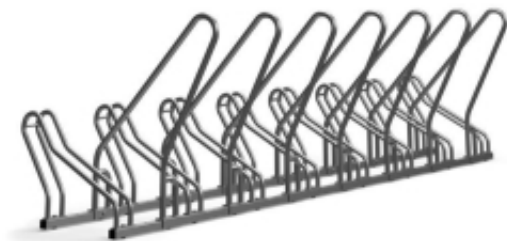

Link do produktu: <https://epicenter24.pl/stojak-na-rower-propen-z-barierka-8-miejsc-rowerowych-p-p-3174.html>

Stojak na rower PROPEN Z BARIERKĄ - 8 miejsc rowerowych

Cena brutto	1 542,17 zł
Cena netto	1 253,80 zł
Czas wysyłki	4 dni
Numer katalogowy	STCROS8barierki
U nas zapłacisz:	    

Opis produktu

Znany i lubiany model stojaka rowerowego PROPEN, tym razem z barierką, która pozwala zapiąć rower za ramę, czyli najbezpieczniej i najwygodniej.

Stojak na rower PROPEN Z BARIERKĄ 8-miejscowy - dostępny jest w różnych długościach

Stojak rowerowy z barierką umożliwi parkowanie każdego rodzaju i wielkości roweru, także z tarczą hamulcową.

KONSTRUKCJA:

- Stojak rowerowy przeznaczony na 8 rowerów
- Wysoka barierka pozwala zapiąć rower praktycznie w dowolnym miejscu, każdym rodzajem zapięcia
- Bezpieczna i solidna konstrukcja utrzymująca każdy rower w pionie
- Optymalny rozstaw stanowisk rowerowych - pozwala swobodnie zaparkować rowery, niezależnie od ich wielkości
- Stojak wykonany z profilu 30 x 30 mm (podstawa) oraz rury stalowej \varnothing 18 x 2 mm (ramionka), barierka z rurki \varnothing 25 mm
- **Stal ocynkowana** (zabezpiecza przed korozją gwarantując wieloletnie użytkowanie) lub **opcjonalnie nierdzewna**
- Zalety stali nierdzewnej:
 - 100% odporność na korozję
 - odporność na działanie środków myjących
 - wytrzymałość na wysokie i niskie temperatury
 - trwały lśniący połysk
 - ekologiczność

KOLORYSTYKA:

- Srebrny błysk
- Opcjonalnie - malowany proszkowo na kolor RAL (prosimy pytać o cenę)

WYMIARY:

- Długość: 306 cm
- Szerokość: 55 cm
- Wysokość: 44 cm
- Wysokość barierki: 80 cm
- Odległość kół od siebie: ok. 42 cm - optymalny rozstaw, aby wygodnie zaparkować większą liczbę rowerów, niezależnie od ich wielkości
- Szerokość na koło: 6,5 cm