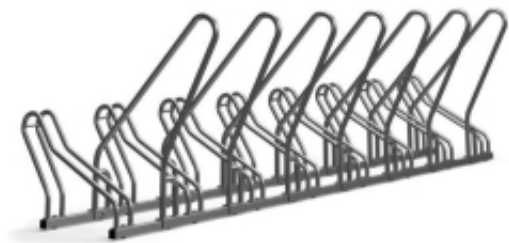

Link do produktu: <https://epicenter24.pl/stojak-na-rower-propen-z-barierka-8-miejsc-rowerowych-p-p-3174.html>

Stojak na rower PROPEN Z BARIERKĄ - 8 miejsc rowerowych

Cena brutto	1 542,17 zł
Cena netto	1 253,80 zł
Czas wysyłki	4 dni
Numer katalogowy	STCROS8barierki
U nas zapłacisz:	    

Opis produktu

Znany i lubiany model stojaka rowerowego PROPEN, tym razem z barierką, która pozwala zapiąć rower za ramę, czyli najbezpieczniej i najwygodniej.

Stojak na rower PROPEN Z BARIERKĄ 8-miejscowy - dostępny jest w różnych długościach

Stojak rowerowy z barierką umożliwi parkowanie każdego rodzaju i wielkości roweru, także z tarczą hamulcową.

KONSTRUKCJA:

- Stojak rowerowy przeznaczony na 8 rowerów
- Wysoka barierka pozwala zapiąć rower praktycznie w dowolnym miejscu, każdym rodzajem zapięcia
- Bezpieczna i solidna konstrukcja utrzymująca każdy rower w pionie
- Optymalny rozstaw stanowisk rowerowych - pozwala swobodnie zaparkować rowery, niezależnie od ich wielkości
- Stojak wykonany z profilu 30 x 30 mm (podstawa) oraz rury stalowej \varnothing 18 x 2 mm (ramionka), barierka z rurki \varnothing 25 mm
- **Stal ocynkowana** (zabezpiecza przed korozją gwarantując wieloletnie użytkowanie) lub **opcjonalnie nierdzewna**
- Zalety stali nierdzewnej:
 - 100% odporność na korozję
 - odporność na działanie środków myjących
 - wytrzymałość na wysokie i niskie temperatury
 - trwały lśniący połysk
 - ekologiczność

KOLORYSTYKA:

- Srebrny błysk
- Opcjonalnie - malowany proszkowo na kolor RAL (prosimy pytać o cenę)

WYMIARY:

- Długość: 306 cm
- Szerokość: 55 cm
- Wysokość: 44 cm
- Wysokość barierki: 80 cm
- Odległość kół od siebie: ok. 42 cm - optymalny rozstaw, aby wygodnie zaparkować większą liczbę rowerów, niezależnie od ich wielkości
- Szerokość na koło: 6,5 cm