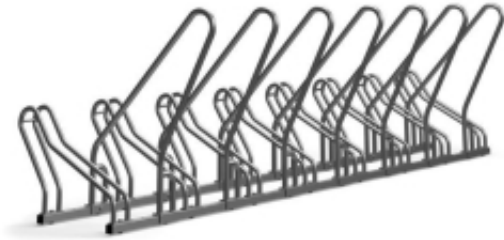

Link do produktu: <https://epicenter24.pl/stojak-na-rower-propen-z-barierka-8-miejsc-rowerowych-p-p-3174.html>

Stojak na rower PROPEN Z BARIERKĄ - 8 miejsc rowerowych

Cena brutto	1 542,17 zł
Cena netto	1 253,80 zł
Czas wysyłki	4 dni
Numer katalogowy	STCROS8barierki
U nas zapłacisz:	    

Opis produktu

Znany i lubiany model stojaka rowerowego PROPEN, tym razem z barierką, która pozwala zapiąć rower za ramę, czyli najbezpieczniej i najwygodniej.

Stojak na rower PROPEN Z BARIERKĄ 8-miejscowy - dostępny jest w różnych długościach

Stojak rowerowy z barierką umożliwia parkowanie każdego rodzaju i wielkości roweru, także z tarczą hamulcową.

KONSTRUKCJA:

- Stojak rowerowy przeznaczony na 8 rowerów
- Wysoka barierka pozwala zapiąć rower praktycznie w dowolnym miejscu, każdym rodzajem zapięcia
- Bezpieczna i solidna konstrukcja utrzymująca każdy rower w pionie
- Optymalny rozstaw stanowisk rowerowych - pozwala swobodnie zaparkować rowery, niezależnie od ich wielkości
- Stojak wykonany z profilu 30 x 30 mm (podstawa) oraz rury stalowej \varnothing 18 x 2 mm (ramionka), barierka z rurki \varnothing 25 mm
- **Stal ocynkowana** (zabezpiecza przed korozją gwarantując wieloletnie użytkowanie) lub **opcjonalnie nierdzewna**
- Zalety stali nierdzewnej:
 - 100% odporność na korozję
 - odporność na działanie środków myjących
 - wytrzymałość na wysokie i niskie temperatury
 - trwały lśniący połysk
 - ekologiczność

KOLORYSTYKA:

- Srebrny błysk
- Opcjonalnie - malowany proszkowo na kolor RAL (prosimy pytać o cenę)

WYMIARY:

- Długość: 306 cm
- Szerokość: 55 cm
- Wysokość: 44 cm
- Wysokość barierki: 80 cm
- Odległość kół od siebie: ok. 42 cm - optymalny rozstaw, aby wygodnie zaparkować większą liczbę rowerów, niezależnie od ich wielkości
- Szerokość na koło: 6,5 cm