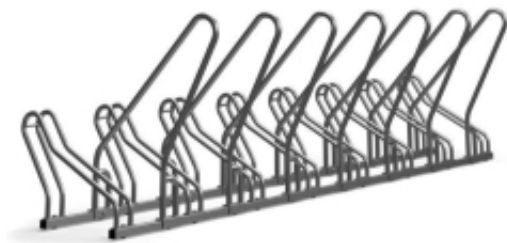

Link do produktu: <https://epicenter24.pl/stojak-na-rower-propen-z-barierka-8-miejsc-rowerowych-p-p-3174.html>

Stojak na rower PROPEN Z BARIERKĄ - 8 miejsc rowerowych

Cena brutto	1 542,17 zł
Cena netto	1 253,80 zł
Czas wysyłki	4 dni
Numer katalogowy	STCROS8barierki
U nas zapłacisz:	    

Opis produktu

Znany i lubiany model stojaka rowerowego PROPEN, tym razem z barierką, która pozwala zapiąć rower za ramę, czyli najbezpieczniej i najwygodniej.

Stojak na rower PROPEN Z BARIERKĄ 8-miejscowy - dostępny jest w różnych długościach

Stojak rowerowy z barierką umożliwia parkowanie każdego rodzaju i wielkości roweru, także z tarczą hamulcową.

KONSTRUKCJA:

- Stojak rowerowy przeznaczony na 8 rowerów
- Wysoka barierka pozwala zapiąć rower praktycznie w dowolnym miejscu, każdym rodzajem zapięcia
- Bezpieczna i solidna konstrukcja utrzymująca każdy rower w pionie
- Optymalny rozstaw stanowisk rowerowych - pozwala swobodnie zaparkować rowery, niezależnie od ich wielkości
- Stojak wykonany z profilu 30 x 30 mm (podstawa) oraz rury stalowej \varnothing 18 x 2 mm (ramionka), barierka z rurki \varnothing 25 mm
- **Stal ocynkowana** (zabezpiecza przed korozją gwarantując wieloletnie użytkowanie) lub **opcjonalnie nierdzewna**
- Zalety stali nierdzewnej:
 - 100% odporność na korozję
 - odporność na działanie środków myjących
 - wytrzymałość na wysokie i niskie temperatury
 - trwały lśniący połysk
 - ekologiczność

KOLORYSTYKA:

- Srebrny błysk
- Opcjonalnie - malowany proszkowo na kolor RAL (prosimy pytać o cenę)

WYMIARY:

- Długość: 306 cm
- Szerokość: 55 cm
- Wysokość: 44 cm
- Wysokość barierki: 80 cm
- Odległość kół od siebie: ok. 42 cm - optymalny rozstaw, aby wygodnie zaparkować większą liczbę rowerów, niezależnie od ich wielkości
- Szerokość na koło: 6,5 cm