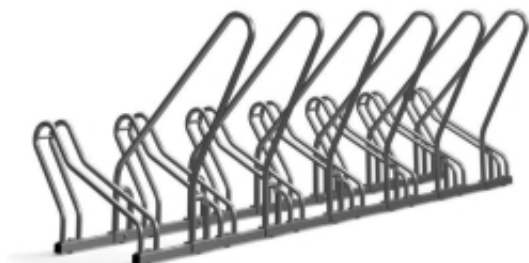

Link do produktu: <https://epicenter24.pl/stojak-na-rower-propen-z-barierka-7-miejsc-rowerowych-p-p-3173.html>

Stojak na rower PROPEN Z BARIERKĄ - 7 miejsc rowerowych

Cena brutto	1 401,83 zł
Cena netto	1 139,70 zł
Czas wysyłki	4 dni
Numer katalogowy	STCROS7barierki
U nas zapłacisz:	    

Opis produktu

Znany i lubiany model stojaka rowerowego PROPEN, tym razem z barierką, która pozwala zapiąć rower za ramę, czyli najbezpieczniej.

Stojak na rower PROPEN Z BARIERKĄ 7-miejscowy - dostępny jest w różnych długościach.

Stojak rowerowy z barierką umożliwi parkowanie każdego rodzaju i wielkości roweru, także z tarczą hamulcową.

KONSTRUKCJA:

- Stojak rowerowy przeznaczony na 7 rowerów
- Wysoka barierka pozwala zapiąć rower praktycznie w dowolnym miejscu, każdym rodzajem zapięcia
- Bezpieczna i solidna konstrukcja utrzymująca każdy rower w pionie
- Optymalny rozstaw stanowisk rowerowych - pozwala swobodnie zaparkować rowery, niezależnie od ich wielkości
- Stojak wykonany z profilu 30 x 30 mm (podstawa) oraz rury stalowej \varnothing 18 x 2 mm (ramionka), barierka z rurki \varnothing 25 mm
- **Stal ocynkowana** (zabezpiecza przed korozją gwarantując wieloletnie użytkowanie) lub **opcjonalnie nierdzewna**
- Zalety stali nierdzewnej:
 - 100% odporność na korozję
 - odporność na działanie środków myjących
 - wytrzymałość na wysokie i niskie temperatury
 - trwały lśniący połysk
 - ekologiczność

KOLORYSTYKA:

- Srebrny błysk
- Opcjonalnie - malowany proszkowo na kolor RAL (prosimy pytać o cenę)

WYMIARY:

- Długość: 264 cm
- Szerokość: 55 cm
- Wysokość: 44 cm
- Wysokość barierki: 80 cm
- Odległość kół od siebie: ok. 42 cm
- Szerokość na koło: 6,5 cm