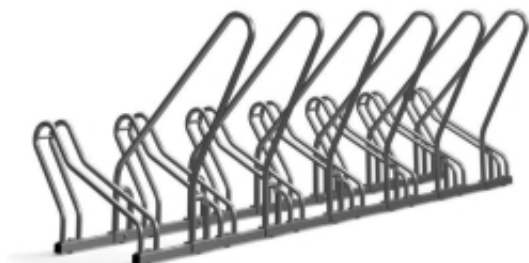

Link do produktu: <https://epicenter24.pl/stojak-na-rower-propen-z-barierka-7-miejsc-rowerowych-p-p-3173.html>

Stojak na rower PROPEN Z BARIERKĄ - 7 miejsc rowerowych

Cena brutto **1 401,83 zł**

Cena netto **1 139,70 zł**

Czas wysyłki **4 dni**

Numer katalogowy **STCROS7barierki**

U nas zapłacisz:

Opis produktu

Znany i lubiany model stojaka rowerowego PROPEN, tym razem z barierką, która pozwala zapiąć rower za ramę, czyli najbezpieczniej.

Stojak na rower PROPEN Z BARIERKĄ 7-miejscowy - dostępny jest w różnych długościach.

Stojak rowerowy z barierką umożliwia parkowanie każdego rodzaju i wielkości roweru, także z tarczą hamulcową.

KONSTRUKCJA:

- Stojak rowerowy przeznaczony na 7 rowerów
- Wysoka barierka pozwala zapiąć rower praktycznie w dowolnym miejscu, każdym rodzajem zapięcia
- Bezpieczna i solidna konstrukcja utrzymująca każdy rower w pionie
- Optymalny rozstaw stanowisk rowerowych - pozwala swobodnie zaparkować rowery, niezależnie od ich wielkości
- Stojak wykonany z profilu 30 x 30 mm (podstawa) oraz rury stalowej \varnothing 18 x 2 mm (ramionka), barierka z rurki \varnothing 25 mm
- **Stal ocynkowana** (zabezpiecza przed korozją gwarantując wieloletnie użytkowanie) lub **opcjonalnie nierdzewna**
- Zalety stali nierdzewnej:
 - 100% odporność na korozję
 - odporność na działanie środków myjących
 - wytrzymałość na wysokie i niskie temperatury
 - trwały lśniący połysk
 - ekologiczność