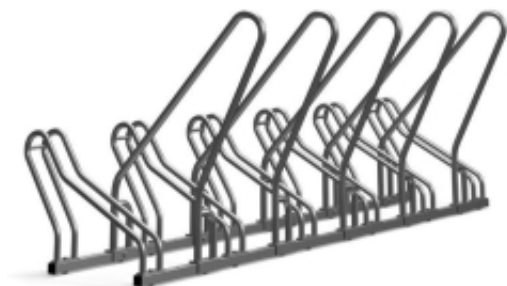

Link do produktu: <https://epicenter24.pl/stojak-na-rower-propen-z-barierka-6-miejsc-rowerowych-p-p-3170.html>

Stojak na rower PROPEN Z BARIERKĄ - 6 miejsc rowerowych

Cena brutto	1 056,69 zł
Cena netto	859,10 zł
Czas wysyłki	4 dni
Numer katalogowy	STCROS6barierki
U nas zapłacisz:	    

Opis produktu

Znany i lubiany model stojaka rowerowego PROPEN, tym razem z barierką, która pozwala zapiąć rower za ramę, czyli najbezpieczniej.

Stojak na rower PROPEN Z BARIERKĄ 6-miejscowy - dostępny jest w różnych długościach.

Stojak rowerowy z barierką umożliwi parkowanie każdego rodzaju i wielkości roweru, także z tarczą hamulcową.

KONSTRUKCJA:

- Stojak rowerowy przeznaczony na 6 rowerów
- Wysoka barierka pozwala zapiąć rower praktycznie w dowolnym miejscu, każdym rodzajem zapięcia
- Bezpieczna i solidna konstrukcja utrzymująca każdy rower w pionie
- Optymalny rozstaw stanowisk rowerowych - pozwala swobodnie zaparkować rowery, niezależnie od ich wielkości
- Stojak wykonany z profilu 30 x 30 mm (podstawa) oraz rury stalowej \varnothing 18 x 2 mm (ramionka), barierka z rurki \varnothing 25 mm
- Stal ocynkowana (zabezpiecza przed korozją gwarantując wieloletnie użytkowanie) lub opcjonalnie nierdzewny
- Zalety stali nierdzewnej:
 - 100% odporność na korozję
 - odporność na działanie środków myjących
 - wytrzymałość na wysokie i niskie temperatury
 - trwały lśniący połysk
 - ekologiczność

KOLORYSTYKA:

- Srebrny błysk
- Opcjonalnie - malowany proszkowo na kolor RAL (prosimy pytać o cenę)

WYMIARY:

- Długość: 222 cm
- Szerokość: 55 cm
- Wysokość: 44 cm
- Wysokość barierki: 80 cm
- Odległość kół od siebie: ok. 42 cm
- Szerokość na koło: 6,5 cm