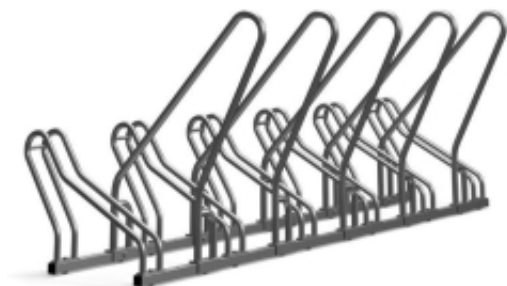

Link do produktu: <https://epicenter24.pl/stojak-na-rower-propen-z-barierka-6-miejsc-rowerowych-p-p-3170.html>

Stojak na rower PROPEN Z BARIERKĄ - 6 miejsc rowerowych

Cena brutto	1 056,69 zł
Cena netto	859,10 zł
Czas wysyłki	4 dni
Numer katalogowy	STCROS6barierki
U nas zapłacisz:	    

Opis produktu

Znany i lubiany model stojaka rowerowego PROPEN, tym razem z barierką, która pozwala zapiąć rower za ramę, czyli najbezpieczniej.

Stojak na rower PROPEN Z BARIERKĄ 6-miejscowy - dostępny jest w różnych długościach.

Stojak rowerowy z barierką umożliwia parkowanie każdego rodzaju i wielkości roweru, także z tarczą hamulcową.

KONSTRUKCJA:

- Stojak rowerowy przeznaczony na 6 rowerów
- Wysoka barierka pozwala zapiąć rower praktycznie w dowolnym miejscu, każdym rodzajem zapięcia
- Bezpieczna i solidna konstrukcja utrzymująca każdy rower w pionie
- Optymalny rozstaw stanowisk rowerowych - pozwala swobodnie zaparkować rowery, niezależnie od ich wielkości
- Stojak wykonany z profilu 30 x 30 mm (podstawa) oraz rury stalowej \varnothing 18 x 2 mm (ramionka), barierka z rurki \varnothing 25 mm
- Stal ocynkowana (zabezpiecza przed korozją gwarantując wieloletnie użytkowanie) lub opcjonalnie nierdzewny
- Zalety stali nierdzewnej:
 - 100% odporność na korozję
 - odporność na działanie środków myjących
 - wytrzymałość na wysokie i niskie temperatury
 - trwały lśniący połysk
 - ekologiczność

KOLORYSTYKA:

- Srebrny błysk
- Opcjonalnie - malowany proszkowo na kolor RAL (prosimy pytać o cenę)

WYMIARY:

- Długość: 222 cm
- Szerokość: 55 cm
- Wysokość: 44 cm
- Wysokość barierki: 80 cm
- Odległość kół od siebie: ok. 42 cm
- Szerokość na koło: 6,5 cm