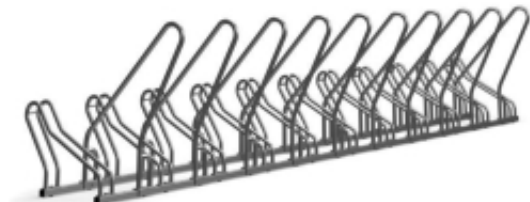

Link do produktu: <https://epicenter24.pl/stojak-na-rower-propen-z-barierka-11-miejsc-rowerowych-p-p-3177.html>

## Stojak na rower PROPEN Z BARIERKĄ - 11 miejsc rowerowych

Cena brutto	<b>2 030,12 zł</b>
Cena netto	<b>1 650,50 zł</b>
Czas wysyłki	<b>4 dni</b>
Numer katalogowy	<b>STCROS11barierki</b>
U nas zapłacisz:	    

### Opis produktu

**Znany i lubiany model stojaka rowerowego PROPEN, tym razem z barierką, która pozwala zapiąć rower za ramę, czyli najbezpieczniej i najwygodniej.**

Stojak na rower PROPEN Z BARIERKĄ 11-miejscowy - dostępny jest w różnych długościach

#### WYMIARY:

- Długość: 432 cm
- Szerokość: 55 cm
- Wysokość: 44 cm
- Wysokość barierki: 80 cm
- Odległość kół od siebie: ok. 42 cm - optymalny rozstaw, aby wygodnie zaparkować większą liczbę rowerów, niezależnie od ich wielkości
- Szerokość na koło: 6,5 cm