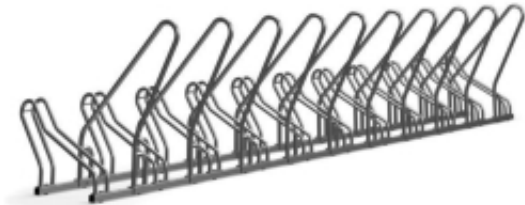

Link do produktu: <https://epicenter24.pl/stojak-na-rower-propen-z-barierka-11-miejsc-rowerowych-p-p-3177.html>

Stojak na rower PROPEN Z BARIERKĄ - 11 miejsc rowerowych

Cena brutto	2 030,12 zł
Cena netto	1 650,50 zł
Czas wysyłki	4 dni
Numer katalogowy	STCROS11barierki
U nas zapłacisz:	    

Opis produktu

Znany i lubiany model stojaka rowerowego PROPEN, tym razem z barierką, która pozwala zapiąć rower za ramę, czyli najbezpieczniej i najwygodniej.

Stojak na rower PROPEN Z BARIERKĄ 11-miejscowy - dostępny jest w różnych długościach

Stojak rowerowy z barierką umożliwia parkowanie każdego rodzaju i wielkości roweru, także z tarczą hamulcową.

KONSTRUKCJA:

- Stojak rowerowy przeznaczony na 11 rowerów
- Wysoka barierka pozwala zapiąć rower praktycznie w dowolnym miejscu, każdym rodzajem zapięcia
- Bezpieczna i solidna konstrukcja utrzymująca każdy rower w pionie
- Optymalny rozstaw stanowisk rowerowych - pozwala swobodnie zaparkować rowery, niezależnie od ich wielkości
- Stojak wykonany z profilu 30 x 30 mm (podstawa) oraz rury stalowej \varnothing 18 x 2 mm (ramionka), barierka z rurki \varnothing 25 mm
- **Stal ocynkowana** (zabezpiecza przed korozją gwarantując wieloletnie użytkowanie) lub **opcjonalnie nierdzewna**
- Zalety stali nierdzewnej:
 - 100% odporność na korozję
 - odporność na działanie środków myjących
 - wytrzymałość na wysokie i niskie temperatury
 - trwały lśniący połysk
 - ekologiczność

KOLORYSTYKA:

- Srebrny błysk
- Opcjonalnie - malowany proszkowo na kolor RAL (prosimy pytać o cenę)

WYMIARY:

- Długość: 432 cm
- Szerokość: 55 cm
- Wysokość: 44 cm
- Wysokość barierki: 80 cm
- Odległość kół od siebie: ok. 42 cm - optymalny rozstaw, aby wygodnie zaparkować większą liczbę rowerów, niezależnie od ich wielkości
- Szerokość na koło: 6,5 cm