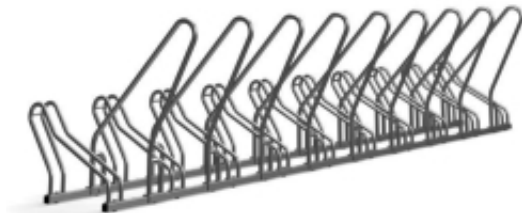

Link do produktu: <https://epicenter24.pl/stojak-na-rower-propen-z-barierka-10-miejsc-rowerowych-p-p-3176.html>

Stojak na rower PROPEN Z BARIERKĄ - 10 miejsc rowerowych

Cena brutto	1 839,71 zł
Cena netto	1 495,70 zł
Czas wysyłki	4 dni
Numer katalogowy	STCROS10barierki
U nas zapłacisz:	    

Opis produktu

Znany i lubiany model stojaka rowerowego PROPEN, tym razem z barierką, która pozwala zapiąć rower za ramę, czyli najbezpieczniej i najwygodniej.

Stojak na rower PROPEN Z BARIERKĄ 10-miejscowy - dostępny jest w różnych długościach

Stojak rowerowy z barierką umożliwi parkowanie każdego rodzaju i wielkości roweru, także z tarczą hamulcową.

KONSTRUKCJA:

- Stojak rowerowy przeznaczony na 10 rowerów
- Wysoka barierka pozwala zapiąć rower praktycznie w dowolnym miejscu, każdym rodzajem zapięcia
- Bezpieczna i solidna konstrukcja utrzymująca każdy rower w pionie
- Optymalny rozstaw stanowisk rowerowych - pozwala swobodnie zaparkować rowery, niezależnie od ich wielkości
- Stojak wykonany z profilu 30 x 30 mm (podstawa) oraz rury stalowej \varnothing 18 x 2 mm (ramionka), barierka z rurki \varnothing 25 mm
- **Stal ocynkowana** (zabezpiecza przed korozją gwarantując wieloletnie użytkowanie) lub **opcjonalnie nierdzewna**
- Zalety stali nierdzewnej:
 - 100% odporność na korozję
 - odporność na działanie środków myjących
 - wytrzymałość na wysokie i niskie temperatury
 - trwały lśniący połysk
 - ekologiczność

KOLORYSTYKA:

- Srebrny błysk
- Opcjonalnie - malowany proszkowo na kolor RAL (prosimy pytać o cenę)

WYMIARY:

- Długość: 390 cm
- Szerokość: 55 cm
- Wysokość: 44 cm
- Wysokość barierki: 80 cm
- Odległość kół od siebie: ok. 42 cm - optymalny rozstaw, aby wygodnie zaparkować większą liczbę rowerów, niezależnie od ich wielkości
- Szerokość na koło: 6,5 cm