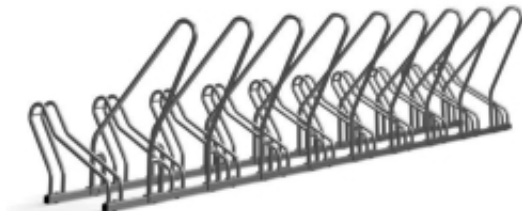

Link do produktu: <https://epicenter24.pl/stojak-na-rower-propen-z-barierka-10-miejsc-rowerowych-p-p-3176.html>

Stojak na rower PROPEN Z BARIERKĄ - 10 miejsc rowerowych

Cena brutto	1 839,71 zł
Cena netto	1 495,70 zł
Czas wysyłki	4 dni
Numer katalogowy	STCROS10barierki
U nas zapłacisz:	

Opis produktu

Znany i lubiany model stojaka rowerowego PROPEN, tym razem z barierką, która pozwala zapiąć rower za ramę, czyli najbezpieczniej i najwygodniej.

Stojak na rower PROPEN Z BARIERKĄ 10-miejscowy - dostępny jest w różnych długościach

Stojak rowerowy z barierką umożliwi parkowanie każdego rodzaju i wielkości roweru, także z tarczą hamulcową.

KONSTRUKCJA:

- Stojak rowerowy przeznaczony na 10 rowerów
- Wysoka barierka pozwala zapiąć rower praktycznie w dowolnym miejscu, każdym rodzajem zapięcia
- Bezpieczna i solidna konstrukcja utrzymująca każdy rower w pionie
- Optymalny rozstaw stanowisk rowerowych - pozwala swobodnie zaparkować rowery, niezależnie od ich wielkości
- Stojak wykonany z profilu 30 x 30 mm (podstawa) oraz rury stalowej $\varnothing$ 18 x 2 mm (ramionka), barierka z rurki $\varnothing$ 25 mm
- **Stal ocynkowana** (zabezpiecza przed korozją gwarantując wieloletnie użytkowanie) lub **opcjonalnie nierdzewna**
- Zalety stali nierdzewnej:
  - 100% odporność na korozję
  - odporność na działanie środków myjących
  - wytrzymałość na wysokie i niskie temperatury
  - trwały lśniący połysk
  - ekologiczność

KOLORYSTYKA:

- Srebrny błysk
- Opcjonalnie - malowany proszkowo na kolor RAL (prosimy pytać o cenę)

WYMIARY: