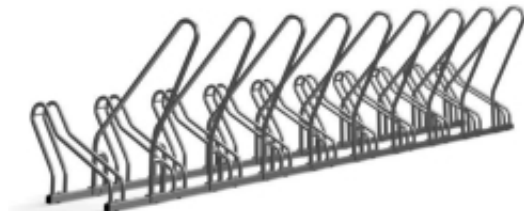

Link do produktu: <https://epicenter24.pl/stojak-na-rower-propen-z-barierka-10-miejsc-rowerowych-p-p-3176.html>

Stojak na rower PROPEN Z BARIERKĄ - 10 miejsc rowerowych

Cena brutto	1 839,71 zł
Cena netto	1 495,70 zł
Czas wysyłki	4 dni
Numer katalogowy	STCROS10barierki
U nas zapłacisz:	    

Opis produktu

Znany i lubiany model stojaka rowerowego PROPEN, tym razem z barierką, która pozwala zapiąć rower za ramę, czyli najbezpieczniej i najwygodniej.

Stojak na rower PROPEN Z BARIERKĄ 10-miejscowy - dostępny jest w różnych długościach

Stojak rowerowy z barierką umożliwi parkowanie każdego rodzaju i wielkości roweru, także z tarczą hamulcową.

KONSTRUKCJA:

- Stojak rowerowy przeznaczony na 10 rowerów
- Wysoka barierka pozwala zapiąć rower praktycznie w dowolnym miejscu, każdym rodzajem zapięcia
- Bezpieczna i solidna konstrukcja utrzymująca każdy rower w pionie
- Optymalny rozstaw stanowisk rowerowych - pozwala swobodnie zaparkować rowery, niezależnie od ich wielkości
- Stojak wykonany z profilu 30 x 30 mm (podstawa) oraz rury stalowej \varnothing 18 x 2 mm (ramionka), barierka z rurki \varnothing 25 mm
- **Stal ocynkowana** (zabezpiecza przed korozją gwarantując wieloletnie użytkowanie) lub **opcjonalnie nierdzewna**
- Zalety stali nierdzewnej:
 - 100% odporność na korozję
 - odporność na działanie środków myjących
 - wytrzymałość na wysokie i niskie temperatury
 - trwały lśniący połysk
 - ekologiczność

KOLORYSTYKA:

- Srebrny błysk
- Opcjonalnie - malowany proszkowo na kolor RAL (prosimy pytać o cenę)

WYMIARY:

- Długość: 390 cm
- Szerokość: 55 cm
- Wysokość: 44 cm
- Wysokość barierki: 80 cm
- Odległość kół od siebie: ok. 42 cm - optymalny rozstaw, aby wygodnie zaparkować większą liczbę rowerów, niezależnie od ich wielkości
- Szerokość na koło: 6,5 cm