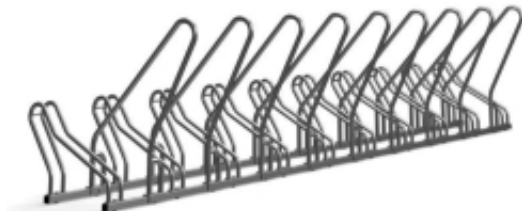

Link do produktu: <https://epicenter24.pl/stojak-na-rower-propen-z-barierka-10-miejsc-rowerowych-p-p-3176.html>

Stojak na rower PROPEN Z BARIERKĄ - 10 miejsc rowerowych

Cena brutto	1 839,71 zł
Cena netto	1 495,70 zł
Czas wysyłki	4 dni
Numer katalogowy	STCROS10barierki
U nas zapłacisz:	    

Opis produktu

Znany i lubiany model stojaka rowerowego PROPEN, tym razem z barierką, która pozwala zapiąć rower za ramę, czyli najbezpieczniej i najwygodniej.

Stojak na rower PROPEN Z BARIERKĄ 10-miejscowy - dostępny jest w różnych długościach

Stojak rowerowy z barierką umożliwia parkowanie każdego rodzaju i wielkości roweru, także z tarczą hamulcową.

KONSTRUKCJA:

- Stojak rowerowy przeznaczony na 10 rowerów
- Wysoka barierka pozwala zapiąć rower praktycznie w dowolnym miejscu, każdym rodzajem zapięcia
- Bezpieczna i solidna konstrukcja utrzymująca każdy rower w pionie
- Optymalny rozstaw stanowisk rowerowych - pozwala swobodnie zaparkować rowery, niezależnie od ich wielkości
- Stojak wykonany z profilu 30 x 30 mm (podstawa) oraz rury stalowej \varnothing 18 x 2 mm (ramionka), barierka z rurki \varnothing 25 mm
- **Stal ocynkowana** (zabezpiecza przed korozją gwarantując wieloletnie użytkowanie) lub **opcjonalnie nierdzewna**
- Zalety stali nierdzewnej:
 - 100% odporność na korozję
 - odporność na działanie środków myjących
 - wytrzymałość na wysokie i niskie temperatury
 - trwały lśniący połysk
 - ekologiczność

KOLORYSTYKA:

- Srebrny błysk
- Opcjonalnie - malowany proszkowo na kolor RAL (prosimy pytać o cenę)

WYMIARY:

- Długość: 390 cm
- Szerokość: 55 cm
- Wysokość: 44 cm
- Wysokość barierki: 80 cm
- Odległość kół od siebie: ok. 42 cm - optymalny rozstaw, aby wygodnie zaparkować większą liczbę rowerów, niezależnie od ich wielkości
- Szerokość na koło: 6,5 cm