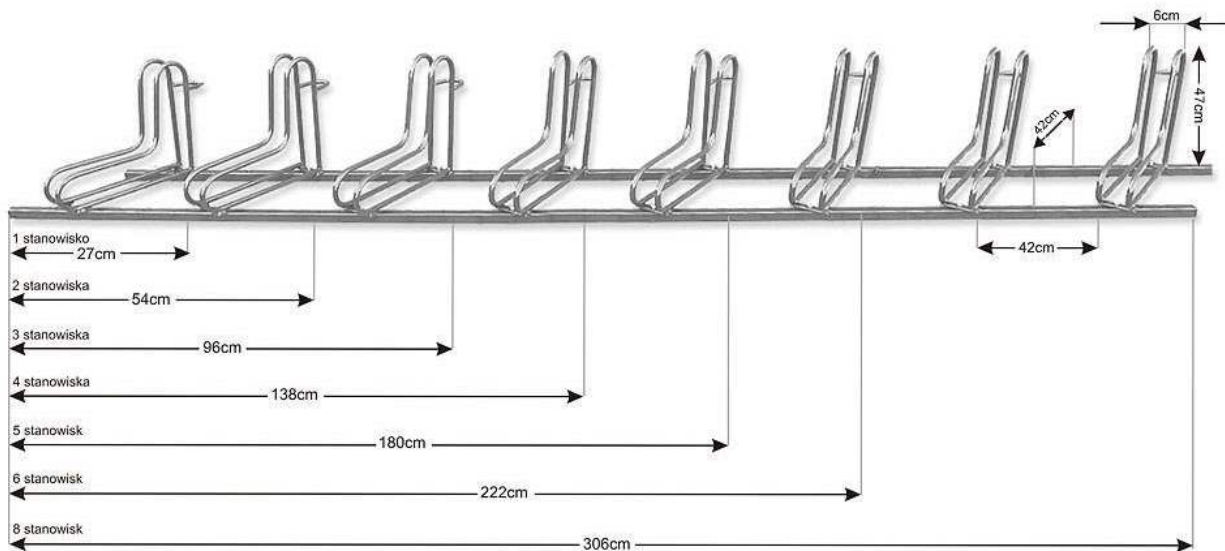

Stojak został zaprojektowany są tak, aby można było swobodnie postawić w nich koła rowerów dowolnej grubości (także z tarczą hamulcową).

KONSTRUKCJA:

- Stojak rowerowy przeznaczony na 1 rower
- Ramiona w kształcie litery "L"
- **Możliwość regulacji kąta ustawienia ramion**
- Optymalny rozstaw stanowisk rowerowych - pozwala swobodnie zaparkować rowery, niezależnie od ich wielkości
- Stojak wykonany z profilu 30 x 30 mm (podstawa) oraz rury stalowej Ø 18 x 2 mm (ramionka)
- Stal ocynkowana (zabezpiecza przed korozją gwarantując wieloletnie użytkowanie) lub opcjonalnie malowany proszkowo w kolorze RAL

KOLORYSTYKA:

- Srebrny błysk

WYMIARY:

- Długość: 27 cm
- Szerokość: 56 cm
- Wysokość całkowita od podłoża: 42 cm
- Szerokość na koło: 6,5 cm
- Waga: 3 kg

MOCOWANIE:

- Dostarczamy kompletny stojak, gotowy do zamontowania
- Mocowanie do podłoża za pomocą 4 kołków (dołączone do zestawu)
- Możliwość dokupienia kotew do zakotwienia stojaka do podłoża

OPCJONALNIE:

- Możliwość polakierowania stojaka na wybrany kolor RAL (czas realizacji od 7 do 30 dni)
- Możliwość zakupienia stojaka z SZYLDDEM REKLAMOWYM

STOJAK DOSTĘPNY W RÓŻNYCH DŁUGOŚCIACH:

[Stojak rowerowy ELKA 1-miejscowy](#), [Stojak rowerowy ELKA 2-miejscowy](#), [Stojak rowerowy ELKA 3-miejscowy](#), [Stojak rowerowy ELKA 4-miejscowy](#), [Stojak rowerowy ELKA 5-miejscowy](#), [Stojak rowerowy ELKA 6-miejscowy](#), [Stojak rowerowy ELKA 7-miejscowy](#), [Stojak rowerowy ELKA 8-miejscowy](#), [Stojak rowerowy ELKA 9-miejscowy](#), [Stojak rowerowy ELKA 10-miejscowy](#), [Stojak rowerowy ELKA 11-miejscowy](#), [Stojak rowerowy ELKA 12-miejscowy](#), [Stojak rowerowy ELKA 13-miejscowy](#), [Stojak rowerowy ELKA 14-miejscowy](#), [Stojak rowerowy ELKA 15-miejscowy](#), [Stojak rowerowy ELKA 16-miejscowy](#), [Stojak rowerowy ELKA 17-miejscowy](#), [Stojak rowerowy ELKA 18-miejscowy](#), [Stojak rowerowy ELKA 19-miejscowy](#), [Stojak rowerowy ELKA 20-miejscowy](#).