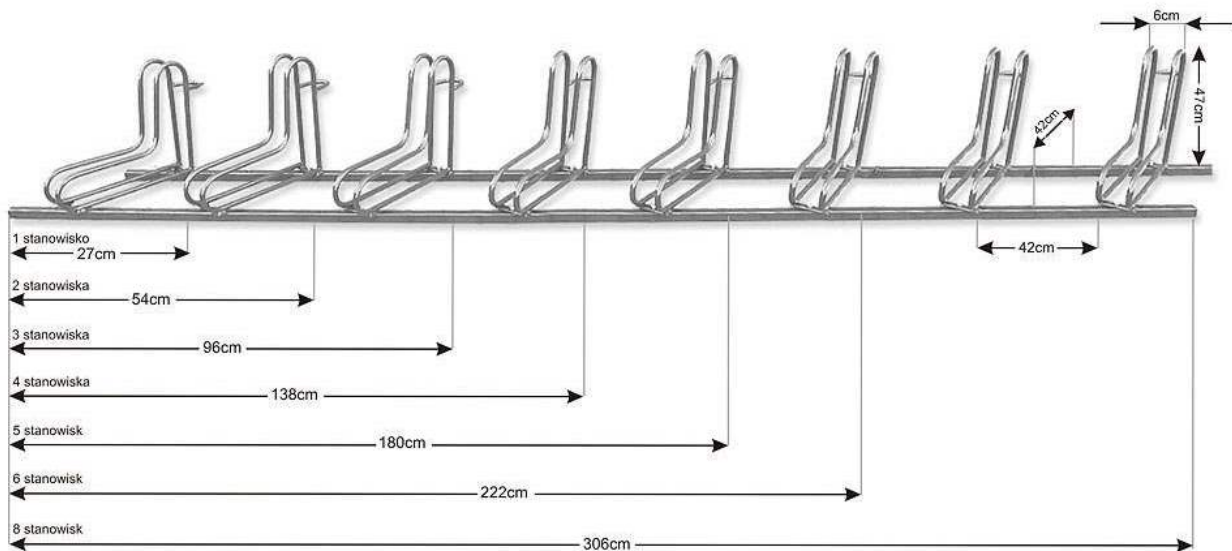

Stojak został zaprojektowany są tak, aby można było swobodnie postawić w nich koła rowerów dowolnej grubości (także z tarczą hamulcową).

KONSTRUKCJA:

- Stojak rowerowy przeznaczony na 1 rower
- Ramiona w kształcie litery "L"
- **Możliwość regulacji kąta ustawienia ramion**
- Optymalny rozstaw stanowisk rowerowych - pozwala swobodnie zaparkować rowery, niezależnie od ich wielkości
- Stojak wykonany z profilu 30 x 30 mm (podstawa) oraz rury stalowej Ø 18 x 2 mm (ramionka)
- Stal ocynkowana (zabezpiecza przed korozją gwarantując wieloletnie użytkowanie) lub opcjonalnie malowany proszkowo w kolorze RAL

KOLORYSTYKA:

- Srebrny błysk

WYMIARY:

- Długość: 27 cm
- Szerokość: 56 cm
- Wysokość całkowita od podłoża: 42 cm
- Szerokość na koło: 6,5 cm
- Waga: 3 kg

MOCOWANIE:

- Dostarczamy kompletny stojak, gotowy do zamontowania
- Mocowanie do podłoża za pomocą 4 kołków (dołączone do zestawu)
- Możliwość dokupienia kotew do zakotwienia stojaka do podłoża

OPCJONALNIE:

- Możliwość polakierowania stojaka na wybrany kolor RAL (czas realizacji od 7 do 30 dni)
- Możliwość zakupienia stojaka z SZYLDDEM REKLAMOWYM

STOJAK DOSTĘPNY W RÓŻNYCH DŁUGOŚCIACH:

[Stojak rowerowy ELKA 1-miejscowy](#), [Stojak rowerowy ELKA 2-miejscowy](#), [Stojak rowerowy ELKA 3-miejscowy](#), [Stojak rowerowy ELKA 4-miejscowy](#), [Stojak rowerowy ELKA 5-miejscowy](#), [Stojak rowerowy ELKA 6-miejscowy](#), [Stojak rowerowy ELKA 7-miejscowy](#), [Stojak rowerowy ELKA 8-miejscowy](#), [Stojak rowerowy ELKA 9-miejscowy](#), [Stojak rowerowy ELKA 10-miejscowy](#), [Stojak rowerowy ELKA 11-miejscowy](#), [Stojak rowerowy ELKA 12-miejscowy](#), [Stojak rowerowy ELKA 13-miejscowy](#), [Stojak rowerowy ELKA 14-miejscowy](#), [Stojak rowerowy ELKA 15-miejscowy](#), [Stojak rowerowy ELKA 16-miejscowy](#), [Stojak rowerowy ELKA 17-miejscowy](#), [Stojak rowerowy ELKA 18-miejscowy](#), [Stojak rowerowy ELKA 19-miejscowy](#), [Stojak rowerowy ELKA 20-miejscowy](#).