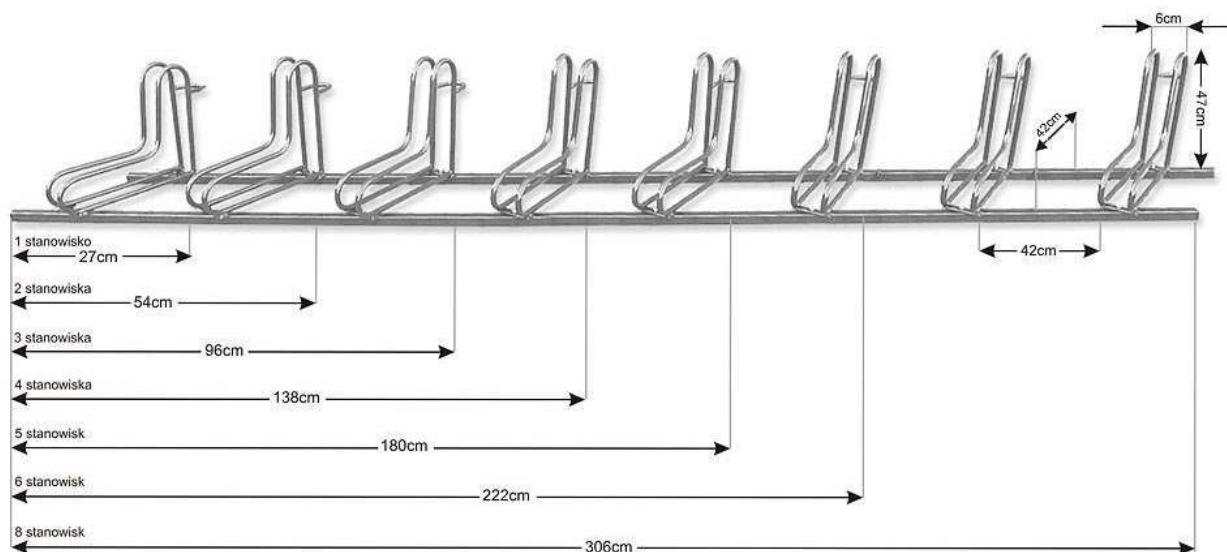

### Opis produktu

Stojak na 1 rower pozwalający w wygodny i bezpieczny sposób zaparkować każdy rodzaj roweru.

Dostępny w różnych długościach - od 1-miejscowego do 20-miejscowego.

Stojak został zaprojektowany są tak, aby można było swobodnie postawić w nich koła rowerów dowolnej grubości (także z tarczą hamulcową).

### KONSTRUKCJA:

- Stojak rowerowy przeznaczony na 1 rower
- Ramiona w kształcie litery "L"
- **Możliwość regulacji kąta ustawienia ramion**
- Optymalny rozstaw stanowisk rowerowych - pozwala swobodnie zaparkować rowery, niezależnie od ich wielkości
- Stojak wykonany z profilu 30 x 30 mm (podstawa) oraz rury stalowej Ø 18 x 2 mm (ramionka)
- Stal ocynkowana (zabezpiecza przed korozją gwarantując wieloletnie użytkowanie) lub opcjonalnie malowany proszkowo w kolorze RAL

### WYMIARY:

- Długość: 27 cm
- Szerokość: 56 cm
- Wysokość całkowita od podłoża: 42 cm
- Szerokość na koło: 6,5 cm
- Waga: 3 kg