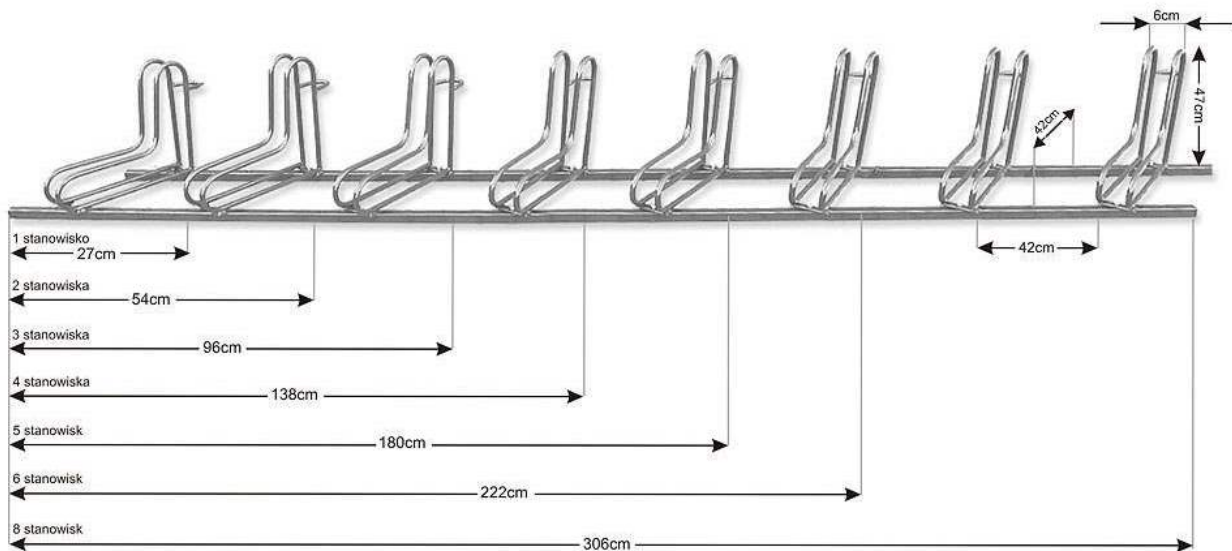

Dostępny w różnych długościach - od 1-miejscowego do 20-miejscowego.

Stojak został zaprojektowany są tak, aby można było swobodnie postawić w nich koła rowerów dowolnej grubości (także z tarczą hamulcową).

KONSTRUKCJA:

- Stojak rowerowy przeznaczony na 1 rower
- Ramiona w kształcie litery "L"
- **Możliwość regulacji kąta ustawienia ramion**
- Optymalny rozstaw stanowisk rowerowych - pozwala swobodnie zaparkować rowery, niezależnie od ich wielkości
- Stojak wykonany z profilu 30 x 30 mm (podstawa) oraz rury stalowej Ø 18 x 2 mm (ramionka)
- Stal ocynkowana (zabezpiecza przed korozją gwarantując wieloletnie użytkowanie) lub opcjonalnie malowany proszkowo w kolorze RAL

KOLORYSTYKA:

- Srebrny błysk

WYMIARY:

- Długość: 27 cm
- Szerokość: 56 cm
- Wysokość całkowita od podłoża: 42 cm
- Szerokość na koło: 6,5 cm
- Waga: 3 kg

MOCOWANIE:

- Dostarczamy kompletny stojak, gotowy do zamontowania
- Mocowanie do podłoża za pomocą 4 kołków (dołączone do zestawu)
- Możliwość dokupienia kotew do zakotwienia stojaka do podłoża