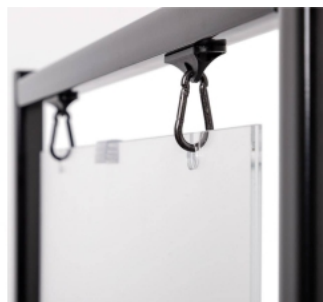

Opis produktu

Dwustronny stojak na plakaty A2 - to stylowa konstrukcja która nigdy nie pozostaje niezauważona.

Stojak plakatowy DANTE to nowoczesna estetyka w prezentacji plakatu.

Jeśli więc chcesz przyciągnąć klientów do swojej oferty - ten produkt jest właśnie dla Ciebie.

DANE TECHNICZNE:

- Stojak wykonany z aluminiowej konstrukcji oraz pleksi
- Stabilna podstawa zapewnia konstrukcji bezpieczeństwo
- Przezroczysta kieszeń akrylowa wieszana na karabińczykach, do prezentacji dwustronnej
- Konstrukcja stojaka dostępna jest w dwóch kolorach: czarnym i srebrnym

WYMIARY :

- Szerokość : 560 mm
- Wysokość: 1807 mm
- Głębokość: 450 mm
- Wymiar powierzchni ekspozycyjnej: A2
- Waga 5,4 kg

Stojak dostępny także w formacie A1: <https://epicenter24.pl/stojak-na-plakaty-a1-dante-p-p-3265.html>