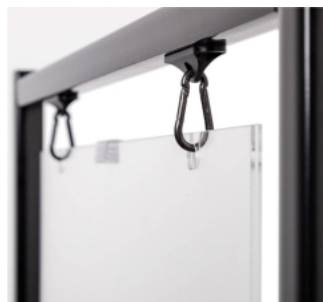

Opis produktu

Dwustronny stojak na plakaty A1 - to stylowa konstrukcja która nigdy nie pozostaje niezauważona.

Stojak plakatowy DANTE to nowoczesna estetyka w prezentacji plakatu.

Jeśli więc chcesz przyciągnąć klientów do swojej oferty - ten produkt jest właśnie dla Ciebie.

DANE TECHNICZNE:

- Stojak wykonany z aluminiowej konstrukcji oraz pleksi
- Stabilna podstawa zapewnia konstrukcji bezpieczeństwo
- Przezroczysta kieszeń akrylowa wieszana na karabińczykach, do prezentacji dwustronnej
- Konstrukcja stojaka dostępna jest w dwóch kolorach: czarnym i srebrnym

WYMIARY :

- Szerokość : 734 mm
- Wysokość: 1807 mm
- Głębokość: 450 mm
- Wymiar powierzchni ekspozycyjnej: A1
- Waga 5,6 kg

Stojak dostępny także w formacie A2: <https://epicenter24.pl/stojak-na-plakaty-a2-dante-p-p-3266.html>