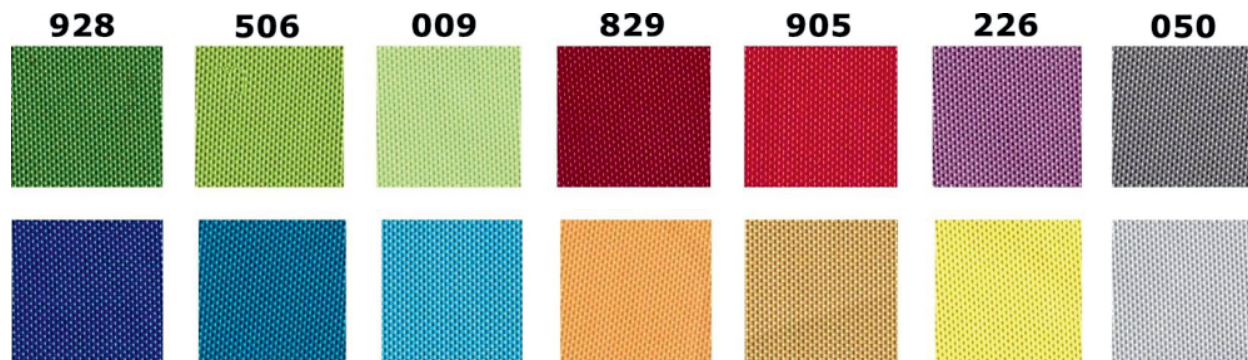

### DANE TECHNICZNE:

- 3 tablice modułowe o powierzchni tekstylnej - 14 kolorów materiału do wyboru - nr koloru proszę podać w uwagach do zamówienia
- **Wersja dwustronna**
- Solidna konstrukcja aluminiowa
- Informacje w ściance tekstylnej mocuje się za pomocą szpilek lub pinezek 9 mm
- **MODERACYJNOŚĆ** - tablice kilkumodułowe można ustawić pod dowolnym kątem w zygzak (max 90 stopni) lub rozdzielić je i ustawić każdy moduł osobno
- **MODUŁOWOŚĆ** - możliwość rozbudowy ścianki o nieograniczoną liczbę modułów
- **MOBILNOŚĆ** - łatwa do przestawienia, dzięki wyposażeniu w kółka
- Ścianka posiada skrętne stopki

### WYMIARY:

- **Wysokość 190 cm** (niezależna od wielkości tablic)
- 3 wymiary do wyboru: **100x120x190cm, 100x150x190cm, 100x170x190 cm**

**KOLORYSTYKA:**

- Wykończenie w kolorze srebrny mat
- 14 kolorów materiału do wyboru - nr koloru proszę podać w uwagach do zamówienia