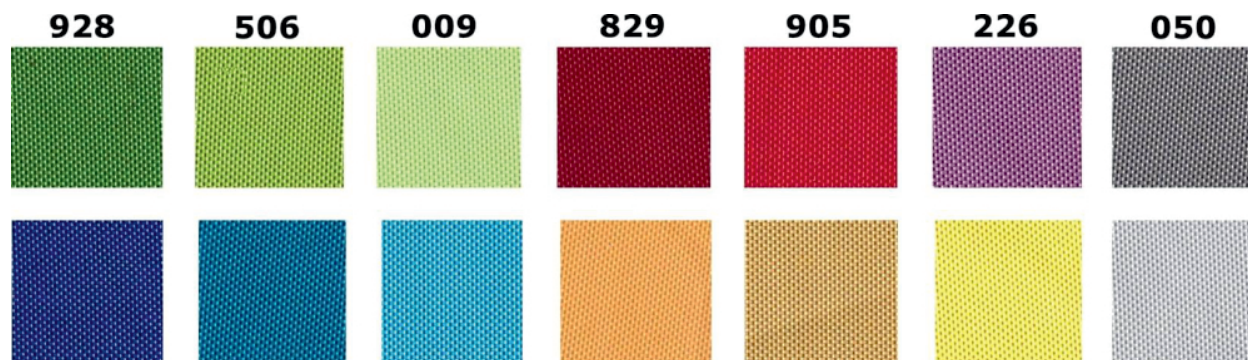

### Opis produktu

Ścianka do prezentacji tekstylna to 4-modułowa dwustronna tablica o szerokiej gamie kolorów materiału. Informacje w ściance tekstylnej mocuje się za pomocą szpilek lub pinezek. Tablica, poza funkcją informacyjno-reklamową, może służyć także jako parawan rozdzielający wybraną przestrzeń.

#### DANE TECHNICZNE:

- 4 tablice modułowe o powierzchni tekstylnej - 14 kolorów materiału do wyboru - nr koloru proszę podać w uwagach do zamówienia
- **Wersja dwustronna**
- Solidna konstrukcja aluminiowa
- Informacje w ściance tekstylnej mocuje się za pomocą szpilek lub pinezek 9 mm
- **MODERACYJNOŚĆ** - tablice kilkumodułowe można ustawić pod dowolnym kątem w zygzak (max 90 stopni) lub rozdzielić je i ustawić każdy moduł osobno
- **MODUŁOWOŚĆ** - możliwość rozbudowy ścianki o nieograniczoną liczbę modułów
- **MOBILNOŚĆ** - łatwa do przestawienia, dzięki wyposażeniu w kółka
- Ścianka posiada skrętne stopki

#### KOLORYSTYKA:

- Wykończenie w kolorze srebrny mat
- 14 kolorów materiału do wyboru - nr koloru proszę podać w uwagach do zamówienia

Ścianka dostępna jest także w wersji kilkomodułowej

Ścianka tekstylna 1-modułowa: <https://epicenter24.pl/scianka-prezentacyjna-tekstylna-1-modul-p-p-3095.html>