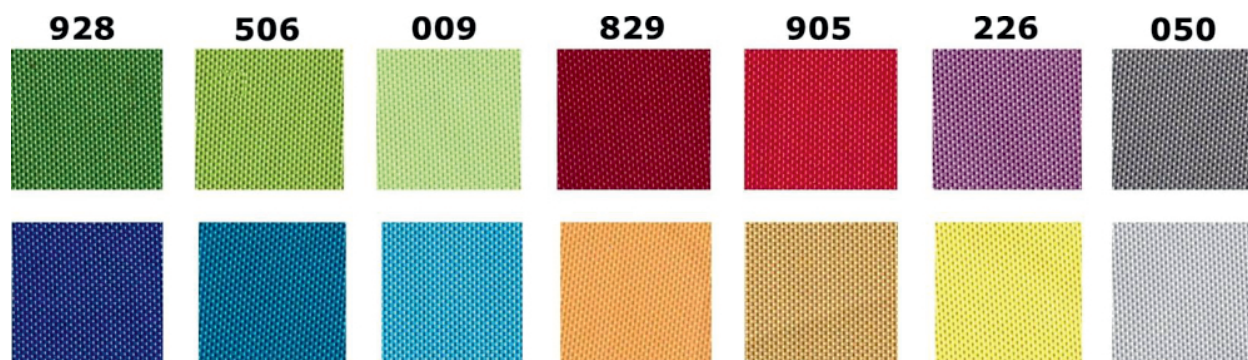

### Opis produktu

Ścianka do prezentacji tekstylna to 4-modułowa dwustronna tablica o szerokiej gamie kolorów materiału. Informacje w ściance tekstylnej mocuje się za pomocą szpilek lub pinezek. Tablica, poza funkcją informacyjno-reklamową, może służyć także jako parawan rozdzielający wybraną przestrzeń.

#### DANE TECHNICZNE:

- 4 tablice modułowe o powierzchni tekstylnej - 14 kolorów materiału do wyboru - nr koloru proszę podać w uwagach do zamówienia
- **Wersja dwustronna**
- Solidna konstrukcja aluminiowa
- Informacje w ściance tekstylnej mocuje się za pomocą szpilek lub pinezek 9 mm
- **MODERACYJNOŚĆ** - tablice kilkomodułowe można ustawić pod dowolnym kątem w zygzak (max 90 stopni) lub rozdzielić je i ustawić każdy moduł osobno
- **MODUŁOWOŚĆ** - możliwość rozbudowy ścianki o nieograniczoną liczbę modułów
- **MOBILNOŚĆ** - łatwa do przestawienia, dzięki wyposażeniu w kółka
- Ścianka posiada skrętnie stopki

#### KOLORYSTYKA:

- Wykończenie w kolorze srebrny mat
- 14 kolorów materiału do wyboru - nr koloru proszę podać w uwagach do zamówienia

Ścianka dostępna jest także w wersji kilkomodułowej

Ścianka tekstylna 1-modułowa: <https://epicenter24.pl/scianka-prezentacyjna-tekstylna-1-modul-p-p-3095.html>