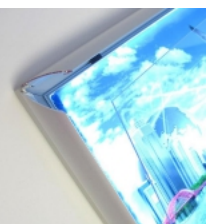

DRUKUJEMY PLAKATY NA FOLII DO PODŚWIETLEŃ
SKONTAKTUJ SIĘ Z NAMI
WYDRUKUJEMY TWÓJ PROJEKT!