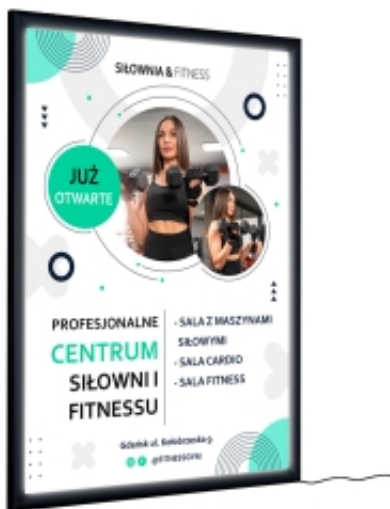

Link do produktu: <https://epicenter24.pl/rama-zewnetrzna-podswietlana-led-b1-czarna-p-p-3211.html>

Rama zewnętrzna podświetlana LED B1 CZARNA

Cena brutto	909,59 zł
Cena netto	739,50 zł
Dostępność	Na zamówienie
Czas wysyłki	14 dni
Numer katalogowy	OWZLEDZB1CZ
U nas zapłacisz:	    

Opis produktu

Czarna zewnętrzna rama zatraskowa z podświetleniem LED na plakat B1 to dziś prawdziwy "must have" dla firm, które konkurują o potencjalnych klientów z innymi.

Rama zewnętrzna OWZ LED B1 w kolorze czarnym to doskonale widoczny sposób na wyróżnienie swojej oferty.

Czarna ramka zewnętrzna LED B1 zapewnia stuprocentową widoczność plakatu, dzięki równomiernemu rozproszeniu światła po całej powierzchni ekspozycyjnej.

Podświetlane menu, reklama produktów / usług lub tablica informacyjna może mieć dowolny format (max. 70x100 cm dla wersji zewnętrznej)