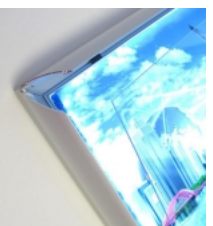

DRUKUJEMY PLAKATY NA FOLII DO PODŚWIETLEŃ
SKONTAKTUJ SIĘ Z NAMI
WYDRUKUJEMY TWÓJ PROJEKT!