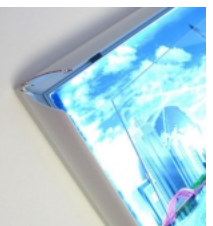

**DRUKUJEMY PLAKATY NA FOLII DO PODŚWIETLEŃ
SKONTAKTUJ SIĘ Z NAMI
WYDRUKUJEMY TWÓJ PROJEKT!**