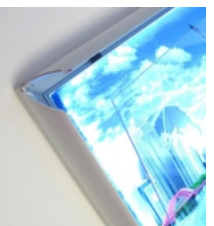

**DRUKUJEMY PLAKATY NA FOLII DO PODŚWIETLEŃ
SKONTAKTUJ SIĘ Z NAMI
WYDRUKUJEMY TWÓJ PROJEKT!**