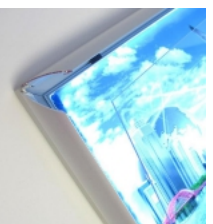

**DRUKUJEMY PLAKATY NA FOLII DO PODŚWIETLEŃ
SKONTAKTUJ SIĘ Z NAMI
WYDRUKUJEMY TWÓJ PROJEKT!**