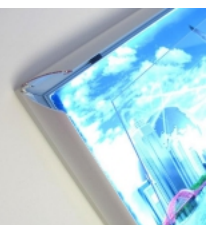

MONTAŻ

- Na życzenie wykonujemy w ramach standardowe otwory montażowe lub montujemy zawieszki (bez dopłaty)
- **Mogą Państwo zakupić zestaw linek do podwieszenia ram do sufitu (2x 2mb linki + zaciski tulejkowe z**