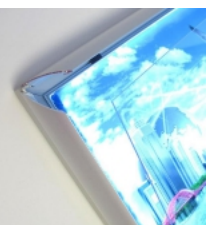

MONTAŻ

- Na życzenie wykonujemy w ramach standardowe otwory montażowe lub montujemy zawieszki (bez dopłaty)
- **Mogą Państwo zakupić zestaw linek do podwieszenia ram do sufitu (2x 2mb linki + zaciski tulejkowe z**