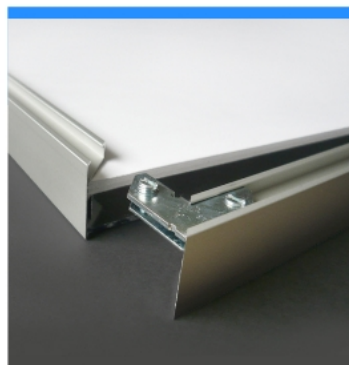

2

Następnie wyciągnąć bok ramy,