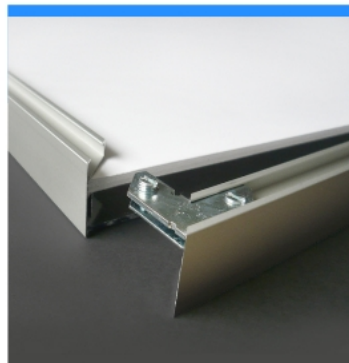

2

Następnie wyciągnąć bok ramy,