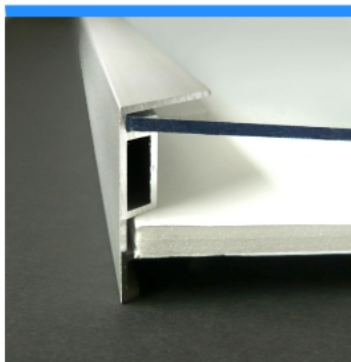

Opis produktu

Rama na koszulkę 100x100cm - przeznaczona do prezentacji materiałów, koszulek, medali i wszelkich cennych pamiątek, które wymagają oprawienia.

Rama do oprawy koszulki wyposażona jest w specjalny blok dystansowy zapewniając przestrzeń wewnątrz ramy tak, aby można było swobodnie ułożyć prezentowany materiał lub przedmiot.

MONTAŻ:

- Koszulki montujemy za pomocą szpilek, pinesek lub kleju
- W komplecie dostarczamy opakowanie szpilek (10 sztuk) - możliwość dokupienia większej ilości

1

Poluzować śruby w obu kątownikach jednego boku ramy.

2

Następnie wyciągnąć bok ramy,

3

Z otworu w kształcie litery U należy wysunąć szkło/plexi. Przymocować koszulkę do płyty piankowej za pomocą szpilek. Szpilki nie są w zestawie.

4

Umieścić szkło/plexi ponownie w ramie. Bok ramy ponownie wsunąć i przykręcić w kątownikach.