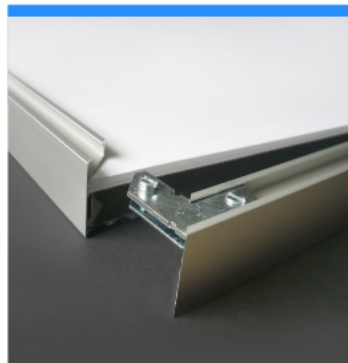

2

Następnie wyciągnąć bok ramy,