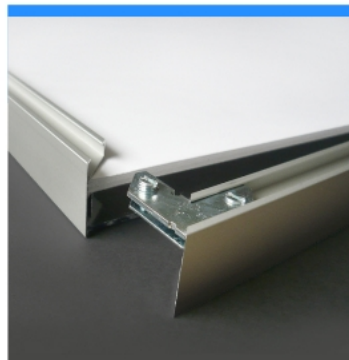

2

Następnie wyciągnąć bok ramy,