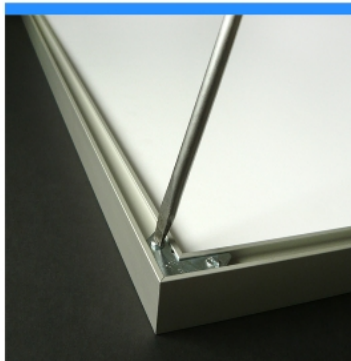

1

Poluzować śruby w obu kątownikach jednego boku ramy.