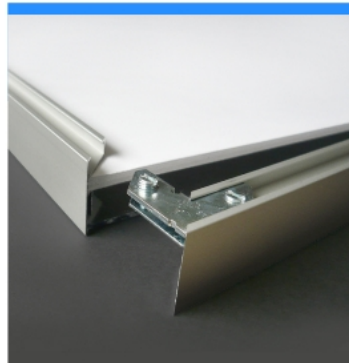

2

Następnie wyciągnąć bok ramy,