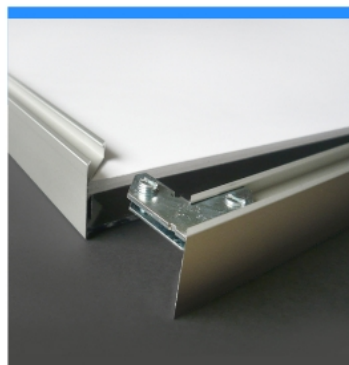

2

Następnie wyciągnąć bok ramy,