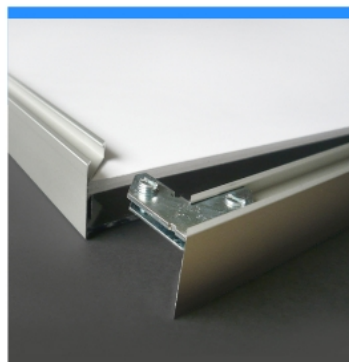

2

Następnie wyciągnąć bok ramy,