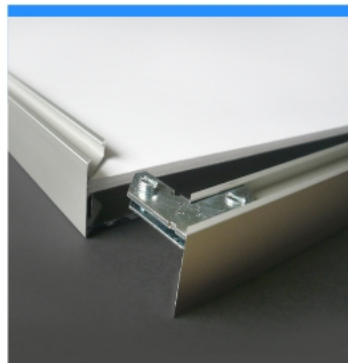

2

Następnie wyciągnąć bok ramy,