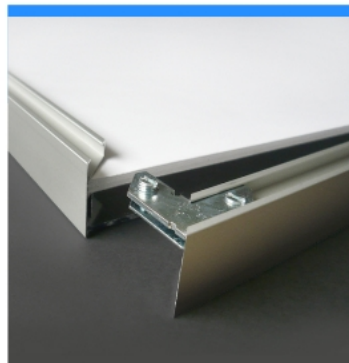

2

Następnie wyciągnąć bok ramy,