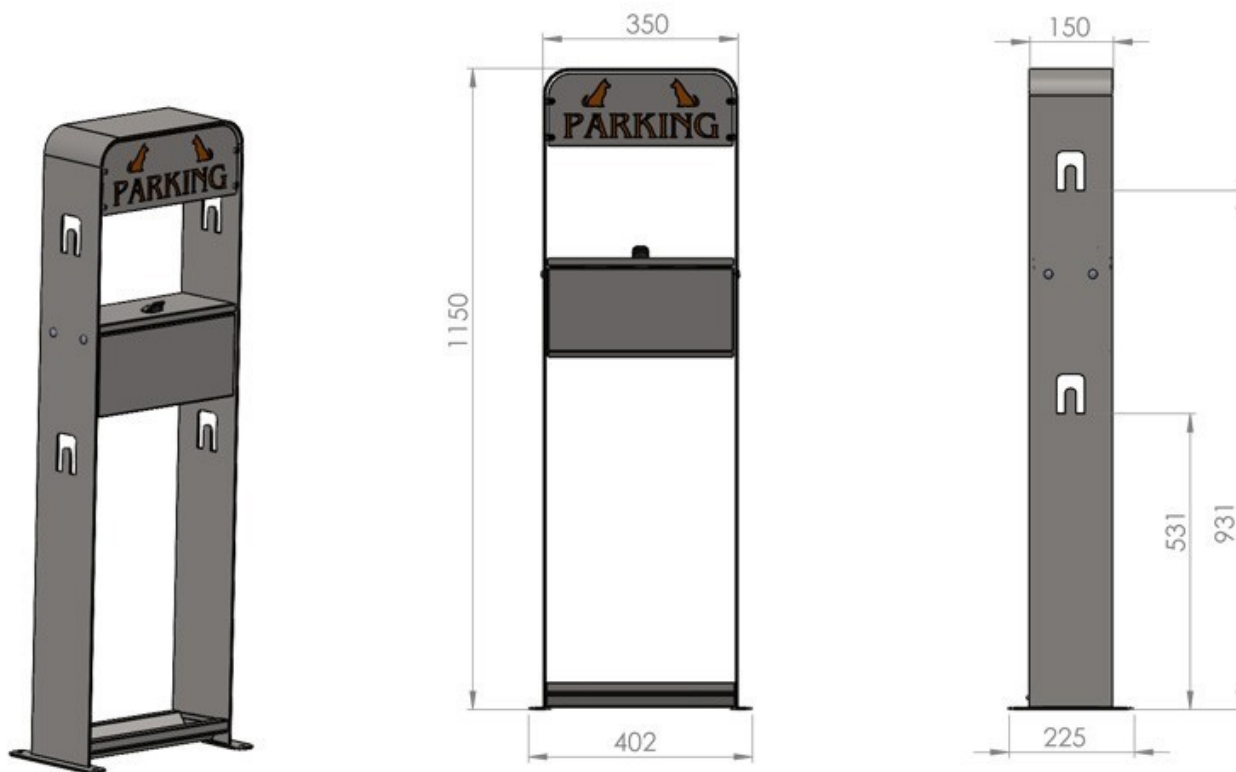

Opis produktu

Parking dla psów z miską i dozownikiem to unowocześniona wersja pozostałych modeli. Wbudowany pojemnik na wodę pozwala samodzielnie uzupełniać wodę w misce przez właścicieli czworonogów.

Miska dla czworonogów wyposażona została w zawiasy, aby pomóc utrzymać ją w czystości.

- Wymiary: h. 115 x 42 x 22,5 cm
- Stojak wykonany z blachy 4 mm i 1 mm
- Mocowanie przez przykręcenie do podłoża

KOLORYSTYKA:

- Parking ocynkowany i malowany: **czarny, grafitowy, szary, brązowy, żółty, zielony, czerwony, pomarańczowy**