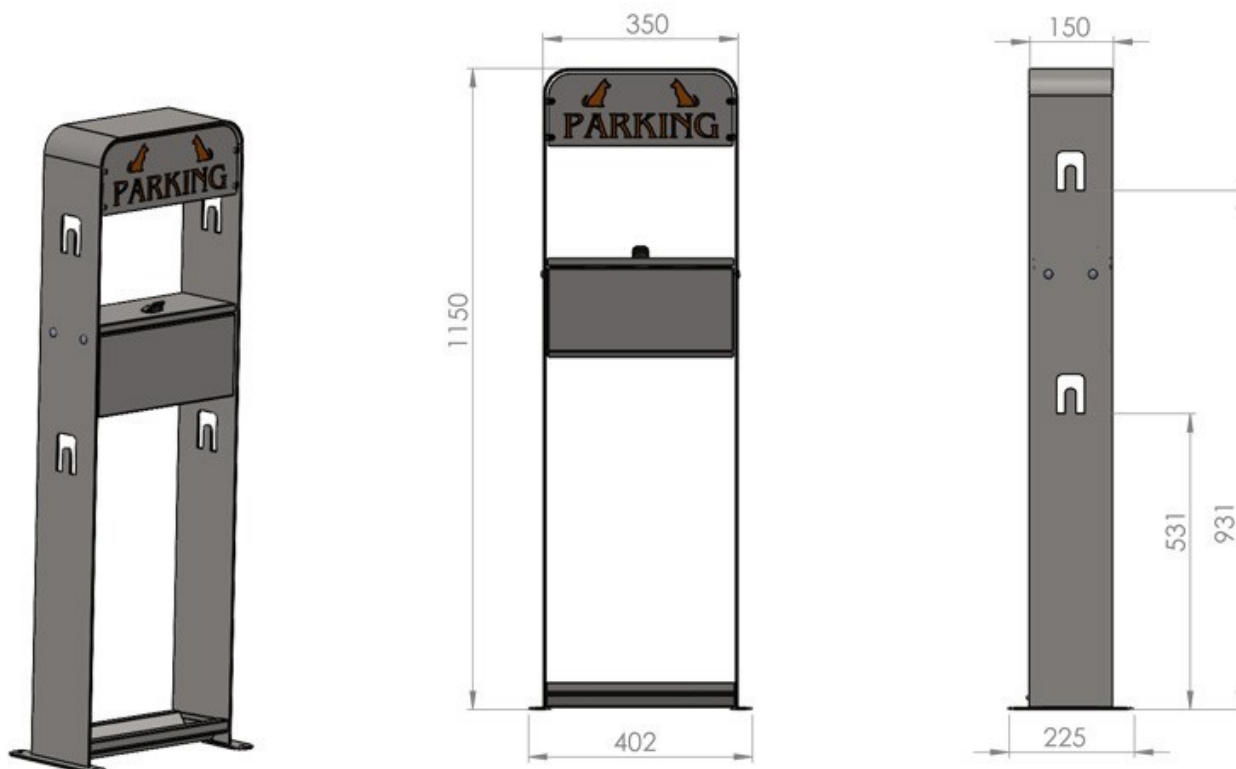

Opis produktu

Parking dla psów z miską i dozownikiem to unowocześniona wersja pozostałych modeli. Wbudowany pojemnik na wodę pozwala samodzielnie uzupełniać wodę w misce przez właścicieli czworonogów.

Miska dla czworonogów wyposażona została w zawiasy, aby pomóc utrzymać ją w czystości.

- Wymiary: h. 115 x 42 x 22,5 cm
- Stojak wykonany z blachy 4 mm i 1 mm
- Mocowanie przez przykręcenie do podłoża

KOLORYSTYKA:

- Parking ocynkowany i malowany: **czarny, grafitowy, szary, brązowy, żółty, zielony, czerwony, pomarańczowy**