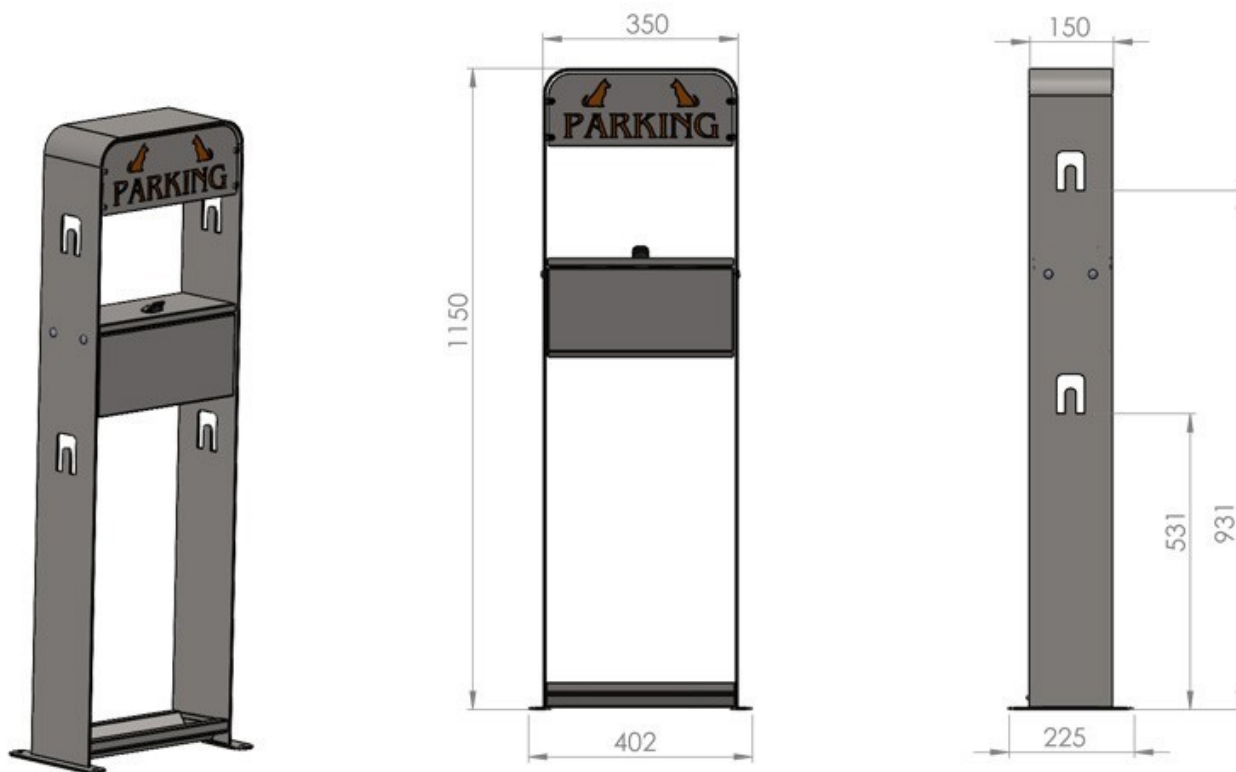

- Wymiary: h. 115 x 42 x 22,5 cm
- Stojak wykonany z blachy 4 mm i 1 mm
- Mocowanie przez przykręcenie do podłoża