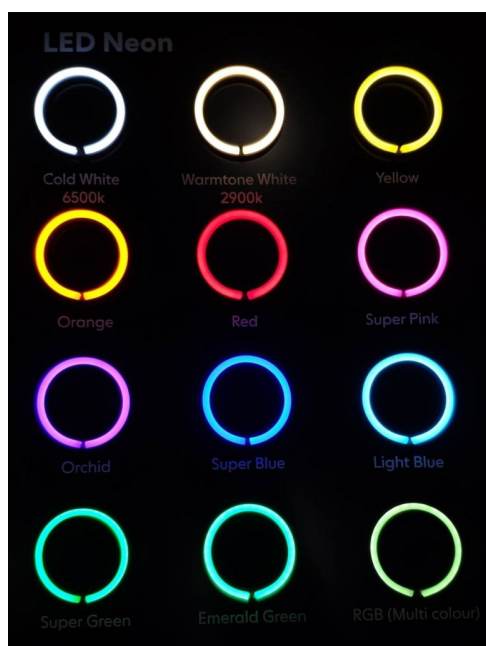

Opis produktu

Neon w kształcie SZKLANKI WHISKY - neonowy kształt dla prawdziwych fanów whisky!

Kształt neonu jest bardzo ORYGINALNY - wykonywany ręcznie. Nadaje niepowtarzalny klimat i styl wnętrzu, w którym się znajduje.

Neon na ścianę jest nowoczesną i designerską dekoracją, po którą chętnie sięgają projektanci podczas tworzenia aranżacji nowoczesnych wnętrz domów i firm. Ciepłe światło neonu umili wieczory w twoim salonie lub stworzy niezwykłą ozdobę firmy.

Wymiar: 50 x 40 cm

Kształt: **SZKLANKA WHISKEY**

Dane techniczne:

- neon wykonany ręcznie, jest energooszczędny i nie męczy wzroku
 - neony LED mają przypominać wyglądem tradycyjne szklane neony - jest to przewód ledowy z tworzywa podobnego do silikonu (tzw. neon LED flex) który wprowadzony jest w wyfrezowany rowek
 - neon jest wodoodporny, odporny na uderzenia, nie nagrzewa się .
 - wysokość minimalna dla napisu to ok. 10 cm (nie ma maksymalnego rozmiaru)
 - mamy do wyboru dwa zasilacze 60W:
- **desktopowy**, czyli wpinany do gniazdka (jak zasilacz do laptopa - mała kostka)
- **instalacyjny** - z przewodami do samodzielnego podłączenia do sieci (zmieści się w głębszej puszcze)
- neon wykonujemy w kolorach z dostępnej palety

Kilka ważnych pytań, które zadamy Państwu na etapie zapytania, aby jak najlepiej dopasować neon do Waszych potrzeb:

1. Jakiego koloru mają mieć elementy neonu?
2. Na jaki kolor ściany będzie montowany neon?
3. Jaki ma być kolor kabla zasilającego? Biały, czarny czy z bezbarwnym oplotem (widać wtedy żyły kabla)?
4. Jaki rodzaj zasilacza dostarczyć?
5. Z której strony ma być wyprowadzony kabel zasilający (który narożnik: lewy, prawy, dolny, górny)?