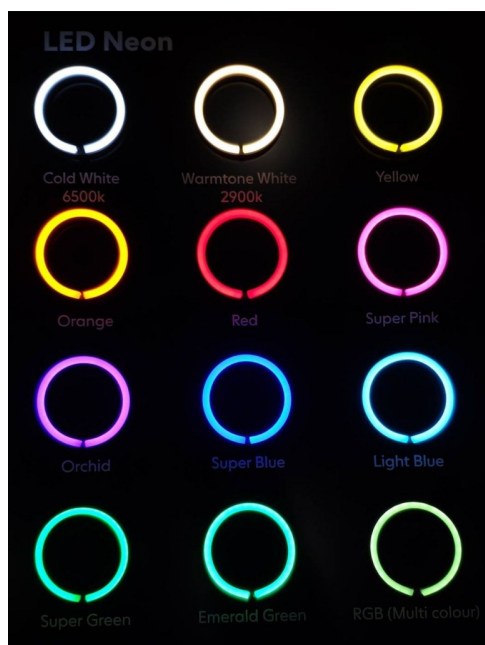

Wymiar I: 61 x 21 cm

Wymiar II: 115 x 40 cm

Tekst: RELAX - czcionka "ręczna"

Dane techniczne:

- neon wykonany ręcznie, jest energooszczędny i nie męczy wzroku
- neony LED mają przypominać wyglądem tradycyjne szklane neony - jest to przewód ledowy z tworzywa podobnego do silikonu (tzw. neon LED flex) który wprowadzony jest w wyfrezowany rowek
- neon jest wodoodporny, odporny na uderzenia, nie nagrzewa się .
- wysokość minimalna dla napisu to ok. 10 cm (nie ma maksymalnego rozmiaru)
- mamy do wyboru dwa zasilacze 45W:

- **desktopowy**, czyli wpinany do gniazdka (jak zasilacz do laptopa - mała kostka)
- **instalacyjny** - z przewodami do samodzielnego podłączenia do sieci (zmieści się w głębszej puszcze)

- neon wykonujemy w kolorach z dostępnej palety

Kilka ważnych pytań, które zadamy Państwu na etapie zapytania, aby jak najlepiej dopasować neon do Waszych potrzeb:

1. Jaki kolor mają mieć elementy neonu?
2. Na jaki kolor ściany będzie montowany neon?
3. Jaki ma być kolor kabla zasilającego? Biały, czarny czy z bezbarwnym oplotem (widać wtedy żyły kabla)?
4. Jaki rodzaj zasilacza dostarczyć?
5. Z której strony ma być wyprowadzony kabel zasilający (który narożnik: lewy, prawy, dolny, górny)?