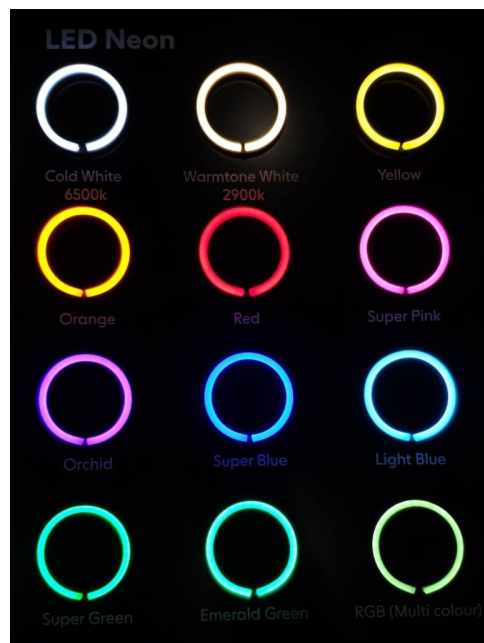

Neonowy napis lub podświetlany kształt LED coraz częściej spotykamy także w pokojach nastolatków, którzy szukają nowatorskich rozwiązań i chcą wyróżnić się wśród innych. Neon w pokoju z całą pewnością nada ich przestrzeni indywidualnego, niebanalnego charakteru.

Wymiar I: 40 x 15 cm

Wymiar II: 60 x 22 cm

Tekst: LOVE - czcionka "ręczna"

Dane techniczne:

- neon wykonany ręcznie, jest energooszczędny i nie męczy wzroku
 - neony LED mają przypominać wyglądem tradycyjne szklane neony - jest to przewód ledowy z tworzywa podobnego do silikonu (tzw. neon LED flex) który wprowadzony jest w wyfrezowany rowek
 - neon jest wodoodporny, odporny na uderzenia, nie nagrzewa się .
 - wysokość minimalna dla napisu to ok. 10 cm (nie ma maksymalnego rozmiaru)
 - mamy do wyboru dwa zasilacze 45W:
- **desktopowy**, czyli wpinany do gniazdka (jak zasilacz do laptopa - mała kostka)
- **instalacyjny** - z przewodami do samodzielnego podłączenia do sieci (zmieści się w głębszej puszcze)
- neon wykonujemy w kolorach z dostępnej palety

Kilka ważnych pytań, które zadamy Państwu na etapie zapytania, aby jak najlepiej dopasować neon do Waszych potrzeb:

1. Jakiego koloru mają być elementy neonu?
2. Na jaki kolor ściany będzie montowany neon?
3. Jaki ma być kolor kabla zasilającego? Biały, czarny czy z bezbarwnym opłotem (widać wtedy żyły kabla)?
4. Jaki rodzaj zasilacza dostarczyć?
5. Z której strony ma być wyprowadzony kabel zasilający (który narożnik: lewy, prawy, dolny, górny)?