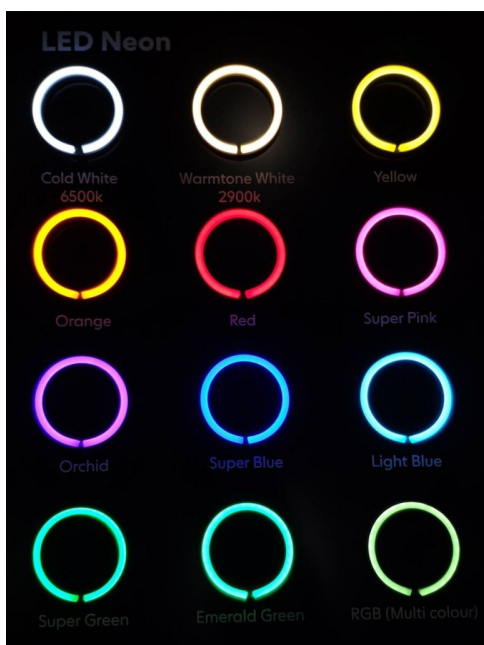

Neonowy napis lub podświetlany kształt LED coraz częściej spotykamy także w pokojach nastolatków, którzy szukają nowatorskich rozwiązań i chcą wyróżnić się wśród innych. Neon w pokoju z całą pewnością nada ich przestrzeni indywidualnego, niebanalnego charakteru.

Wymiar I: 45 x 19 cm

Wymiar II: 63 x 26 cm

Kształt: ŻARÓWKA

Dane techniczne:

- neon wykonany ręcznie, jest energooszczędny i nie męczy wzroku
- neony LED mają przypominać wyglądem tradycyjne szklane neony - jest to przewód ledowy z tworzywa podobnego do silikonu (tzw. neon LED flex) który wprowadzony jest w wyfrezowany rowek
- neon jest wodoodporny, odporny na uderzenia, nie nagrzewa się .
- wysokość minimalna dla napisu to ok. 10 cm (nie ma maksymalnego rozmiaru)
- mamy do wyboru dwa zasilacze 30 lub 45W:

- **desktopowy**, czyli wpinany do gniazdka (jak zasilacz do laptopa - mała kostka)
- **instalacyjny** - z przewodami do samodzielnego podłączenia do sieci (zmieści się w głębszej puszcze)

- neon wykonujemy w kolorach z dostępnej palety

Kilka ważnych pytań, które zadamy Państwu na etapie zapytania, aby jak najlepiej dopasować neon do Waszych potrzeb:

1. Jakie kolory mają mieć elementy neonu?
2. Na jaki kolor ściany będzie montowany neon?
3. Jaki ma być kolor kabla zasilającego? Biały, czarny czy z bezbarwnym oplotem (widać wtedy żyły kabla)?
4. Jaki rodzaj zasilacza dostarczyć?
5. Z której strony ma być wyprowadzony kabel zasilający (który narożnik: lewy, prawy, dolny, górny)?