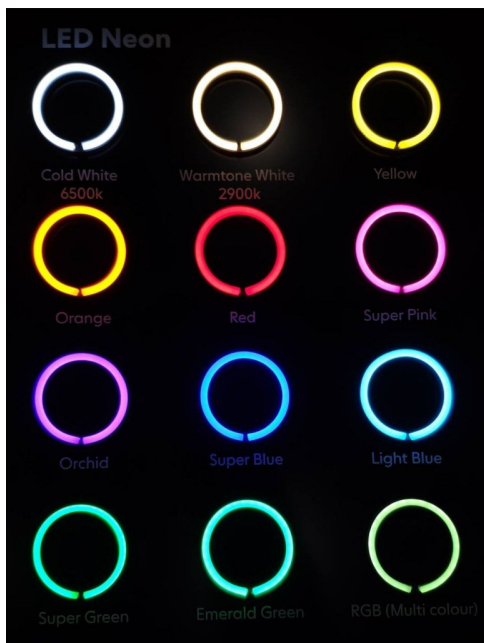

### Opis produktu

**Neon I♥U (I LOVE YOU)** - neonowy miłosny napis, który może stać się jednym z najpiękniejszych wyrazów miłości dla ukochanej osoby!

Ciepłe światło neonu przez lata przypominać będzie o miłości, a wieczorom we dwoje nada niepowtarzalny klimat i ciepło.

Neonowy napis lub podświetlany kształt LED coraz częściej spotykamy także w pokojach nastolatków, którzy szukają nowatorskich rozwiązań i chcą wyróżnić się wśród innych. Neon w pokoju z całą pewnością nada ich przestrzeni indywidualnego, niebanalnego charakteru.

**Wymiar I: 26 x 13 cm**

**Wymiar II: 50 x 25 cm**

**Tekst: I♥U**

**Dane techniczne:**

- neon wykonany ręcznie, jest energooszczędny i nie męczy wzroku
  - neony LED mają przypominać wyglądem tradycyjne szklane neony - jest to przewód ledowy z tworzywa podobnego do silikonu (tzw. neon LED flex) który wprowadzony jest w wyfrezowany rowek
  - neon jest wodoodporny, odporny na uderzenia, nie nagrzewa się .
  - wysokość minimalna dla napisu to ok. 10 cm (nie ma maksymalnego rozmiaru)
  - mamy do wyboru dwa zasilacze 45W:
- **desktopowy**, czyli wpinany do gniazdka (jak zasilacz do laptopa - mała kostka)  
- **instalacyjny** - z przewodami do samodzielnego podłączenia do sieci (zmieści się w głębszej puszcze)
- neon wykonujemy w kolorach z dostępnej palety

**Kilka ważnych pytań, które zadamy Państwu na etapie zapytania, aby jak najlepiej dopasować neon do Waszych potrzeb:**

1. Jakiego koloru mają mieć elementy neonu?
2. Na jaki kolor ściany będzie montowany neon?
3. Jaki ma być kolor kabla zasilającego? Biały, czarny czy z bezbarwnym oplotem (widać wtedy żyły kabla)?
4. Jaki rodzaj zasilacza dostarczyć?
5. Z której strony ma być wyprowadzony kabel zasilający (który narożnik: lewy, prawy, dolny, górny)?