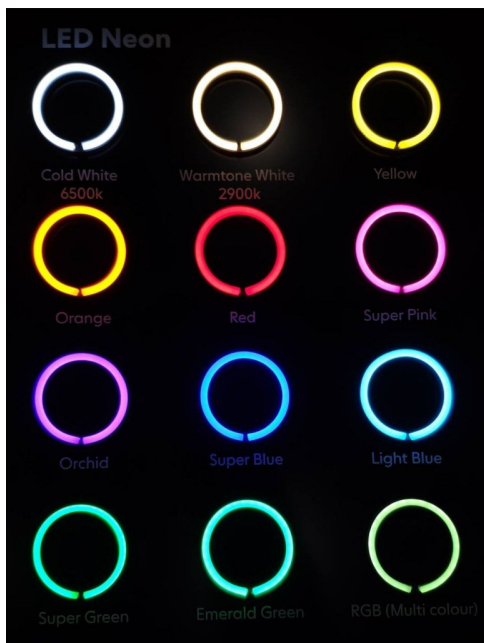

Opis produktu

Neon I♥U (I LOVE YOU) - neonowy miłosny napis, który może stać się jednym z najpiękniejszych wyrazów miłości dla ukochanej osoby!

Ciepłe światło neonu przez lata przypominać będzie o miłości, a wieczorom we dwoje nada niepowtarzalny klimat i ciepło.

Neonowy napis lub podświetlany kształt LED coraz częściej spotykamy także w pokojach nastolatków, którzy szukają nowatorskich rozwiązań i chcą wyróżnić się wśród innych. Neon w pokoju z całą pewnością nada ich przestrzeni indywidualnego, niebanalnego charakteru.

Wymiar I: 26 x 13 cm

Wymiar II: 50 x 25 cm

Tekst: I♥U

Dane techniczne:

- neon wykonany ręcznie, jest energooszczędny i nie męczy wzroku
 - neony LED mają przypominać wyglądem tradycyjne szklane neony - jest to przewód ledowy z tworzywa podobnego do silikonu (tzw. neon LED flex) który wprowadzony jest w wyfrezowany rowek
 - neon jest wodoodporny, odporny na uderzenia, nie nagrzewa się .
 - wysokość minimalna dla napisu to ok. 10 cm (nie ma maksymalnego rozmiaru)
 - mamy do wyboru dwa zasilacze 45W:
- **desktopowy**, czyli wpinany do gniazdka (jak zasilacz do laptopa - mała kostka)
- **instalacyjny** - z przewodami do samodzielnego podłączenia do sieci (zmieści się w głębszej puszcze)
- neon wykonujemy w kolorach z dostępnej palety

Kilka ważnych pytań, które zadamy Państwu na etapie zapytania, aby jak najlepiej dopasować neon do Waszych potrzeb:

1. Jakie kolory mają mieć elementy neonu?
2. Na jaki kolor ściany będzie montowany neon?
3. Jaki ma być kolor kabla zasilającego? Biały, czarny czy z bezbarwnym oplotem (widać wtedy żyły kabla)?
4. Jaki rodzaj zasilacza dostarczyć?
5. Z której strony ma być wyprowadzony kabel zasilający (który narożnik: lewy, prawy, dolny, górny)?