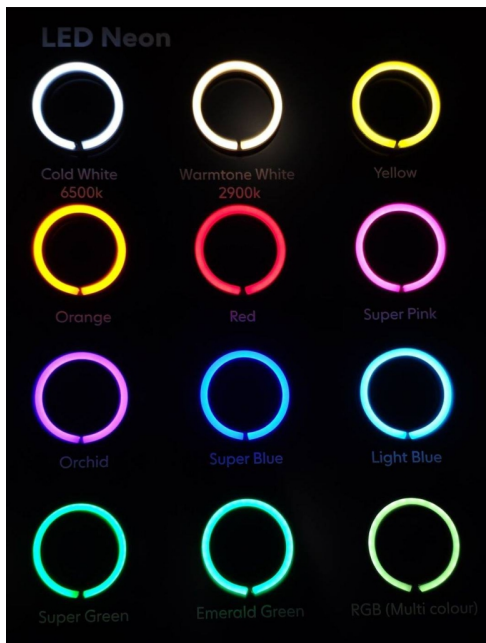

Neonowy napis lub podświetlany kształt LED coraz częściej spotykamy także w pokojach nastolatków, którzy szukają nowatorskich rozwiązań i chcą wyróżnić się wśród innych. Neon w pokoju z całą pewnością nada ich przestrzeni indywidualnego, niebanalnego charakteru.

Wymiar I: 49 x 25 cm

Wymiar II: 59 x 30 cm

Wymiar III: 79 x 40 cm

* Neon ze zdjęć jest rozmiaru: 79 x 40 cm

Tekst: Home - czcionka ozdobna

Dane techniczne:

- neon wykonany ręcznie, jest energooszczędny i nie męczy wzroku
 - neony LED mają przypominać wyglądem tradycyjne szklane neony - jest to przewód ledowy z tworzywa podobnego do silikonu (tzw. neon LED flex) który wprowadzony jest w wyfrezowany rowek
 - neon jest wodoodporny, odporny na uderzenia, nie nagrzewa się .
 - wysokość minimalna dla napisu to ok. 10 cm (nie ma maksymalnego rozmiaru)
 - mamy do wyboru dwa zasilacze 30W:
- **desktopowy**, czyli wpinany do gniazdka (jak zasilacz do laptopa - mała kostka)
- **instalacyjny** - z przewodami do samodzielnego podłączenia do sieci (zmieści się w głębszej puszcze)
- neon wykonujemy w kolorach z dostępnej palety

Kilka ważnych pytań, które zadamy Państwu na etapie zapytania, aby jak najlepiej dopasować neon do Waszych potrzeb:

1. Jakiego koloru mają mieć elementy neonu?
2. Na jaki kolor ściany będzie montowany neon?
3. Jaki ma być kolor kabla zasilającego? Biały, czarny czy z bezbarwnym opłotem (widać wtedy żyły kabla)?
4. Jaki rodzaj zasilacza dostarczyć?
5. Z której strony ma być wyprowadzony kabel zasilający (który narożnik: lewy, prawy, dolny, górny)?