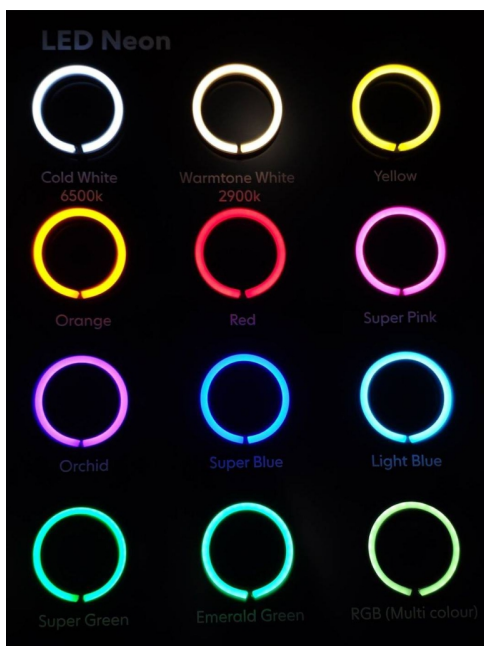

### Opis produktu

**Neon fryzjerski GRZEBIEN** - ulubiony kształt neonowy salonów fryzjerskich.

Ręcznie wykonany, energooszczędny, oświetli miękkim światłem wnętrze Twojej firmy i sprawi, że klientki długo o Tobie nie zapomną..

Neonowy napis lub podświetlany kształt LED coraz częściej spotykamy także w

pokojach nastolatków, którzy szukają nowatorskich rozwiązań i chcą wyróżnić się wśród innych. Neon w pokoju z całą pewnością nada ich przestrzeni indywidualnego, niebanalnego charakteru.

#### Dane techniczne:

- neon wykonany ręcznie, jest energooszczędny i nie męczy wzroku
  - neony LED mają przypominać wyglądem tradycyjne szklane neony - jest to przewód ledowy z tworzywa podobnego do silikonu (tzw. neon LED flex) który wprowadzony jest w wyfrezowany rowek
  - neon jest wodoodporny, odporny na uderzenia, nie nagrzewa się .
  - wysokość minimalna dla napisu to ok. 10 cm (nie ma maksymalnego rozmiaru)
  - mamy do wyboru dwa zasilacze 60W:
- **desktopowy**, czyli wpinany do gniazdka (jak zasilacz do laptopa - mała kostka)  
- **instalacyjny** - z przewodami do samodzielnego podłączenia do sieci (zmieści się w głębszej puszcze)
- neon wykonujemy w kolorach z dostępnej palety

**Kilka ważnych pytań, które zadamy Państwu na etapie zapytania, aby jak najlepiej dopasować neon do Waszych potrzeb:**

1. Jakie kolory mają mieć elementy neonu?
2. Na jaki kolor ściany będzie montowany neon?
3. Jaki ma być kolor kabla zasilającego? Biały, czarny czy z bezbarwnym oplotem (widać wtedy żyły kabla)?
4. Jaki rodzaj zasilacza dostarczyć?
5. Z której strony ma być wyprowadzony kabel zasilający (który narożnik: lewy, prawy, dolny, górny)?