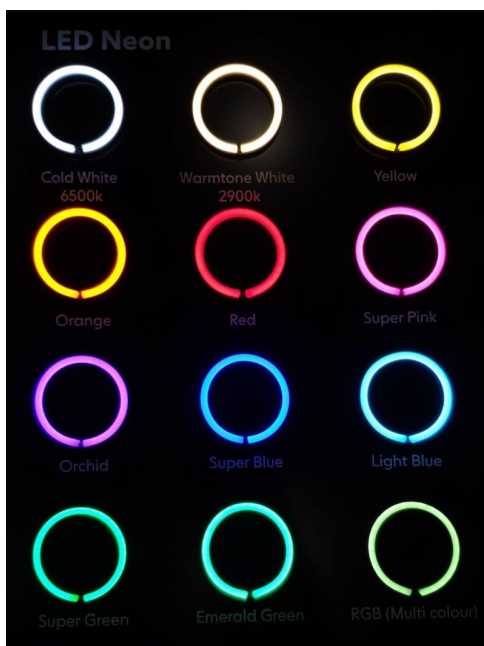

Opis produktu

Neon fryzjerski GRZEBIEN - ulubiony kształt neonowy salonów fryzjerskich.

Ręcznie wykonany, energooszczędny, oświetli miękkim światłem wnętrze Twojej firmy i sprawi, że klientki długo o Tobie nie zapomną..

Neonowy napis lub podświetlany kształt LED coraz częściej spotykamy także w

pokojach nastolatków, którzy szukają nowatorskich rozwiązań i chcą wyróżnić się wśród innych. Neon w pokoju z całą pewnością nada ich przestrzeni indywidualnego, niebanalnego charakteru.

Wymiar: 28 x 74 cm

Kształt: GRZEBIEŃ

Dane techniczne:

- neon wykonany ręcznie, jest energooszczędny i nie męczy wzroku
 - neony LED mają przypominać wyglądem tradycyjne szklane neony - jest to przewód ledowy z tworzywa podobnego do silikonu (tzw. neon LED flex) który wprowadzony jest w wyfrezowany rowek
 - neon jest wodoodporny, odporny na uderzenia, nie nagrzewa się .
 - wysokość minimalna dla napisu to ok. 10 cm (nie ma maksymalnego rozmiaru)
 - mamy do wyboru dwa zasilacze 60W:
- **desktopowy**, czyli wpinany do gniazdka (jak zasilacz do laptopa - mała kostka)
- **instalacyjny** - z przewodami do samodzielnego podłączenia do sieci (zmieści się w głębszej puszcze)
- neon wykonujemy w kolorach z dostępnej palety

Kilka ważnych pytań, które zadamy Państwu na etapie zapytania, aby jak najlepiej dopasować neon do Waszych potrzeb:

1. Jakie kolory mają mieć elementy neonu?
2. Na jaki kolor ściany będzie montowany neon?
3. Jaki ma być kolor kabla zasilającego? Biały, czarny czy z bezbarwnym oplotem (widać wtedy żyły kabla)?
4. Jaki rodzaj zasilacza dostarczyć?
5. Z której strony ma być wyprowadzony kabel zasilający (który narożnik: lewy, prawy, dolny, górny)?