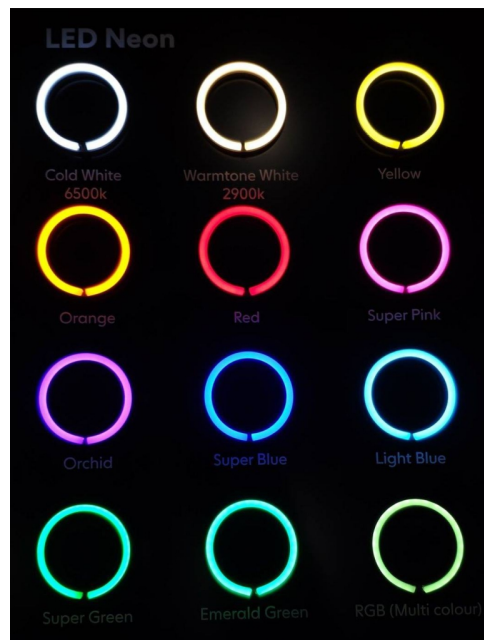

Opis produktu

Neon w kształcie FILIŻANKI - neonowy kształt, który odczaruje wnętrze Twojej restauracji, kawiarni, cukierni itp. Kształt gorącej kawy, herbaty lub czekolady z pewnością obiecująco zaprosi Twoich klientów do środka.

Wymiar I: 25 x 25 cm

Wymiar I: 50 x 50 cm

Kształt: FILIŻANKA

Dane techniczne:

- neon wykonany ręcznie, jest energooszczędny i nie męczy wzroku
 - neony LED mają przypominać wyglądem tradycyjne szklane neony - jest to przewód ledowy z tworzywa podobnego do silikonu (tzw. neon LED flex) który wprowadzony jest w wyfrezowany rowek
 - neon jest wodoodporny, odporny na uderzenia, nie nagrzewa się .
 - wysokość minimalna dla napisu to ok. 10 cm (nie ma maksymalnego rozmiaru)
 - mamy do wyboru dwa zasilacze 30W:
- **desktopowy**, czyli wpinany do gniazdka (jak zasilacz do laptopa - mała kostka)
- **instalacyjny** - z przewodami do samodzielnego podłączenia do sieci (zmieści się w głębszej puszcze)
- neon wykonujemy w kolorach z dostępnej palety

Kilka ważnych pytań, które zadamy Państwu na etapie zapytania, aby jak najlepiej dopasować neon do Waszych potrzeb:

1. Jakie kolory mają mieć elementy neonu?
2. Na jaki kolor ściany będzie montowany neon?
3. Jaki ma być kolor kabla zasilającego? Biały, czarny czy z bezbarwnym oplotem (widać wtedy żyły kabla)?
4. Jaki rodzaj zasilacza dostarczyć?
5. Z której strony ma być wyprowadzony kabel zasilający (który narożnik: lewy, prawy, dolny, górny)?