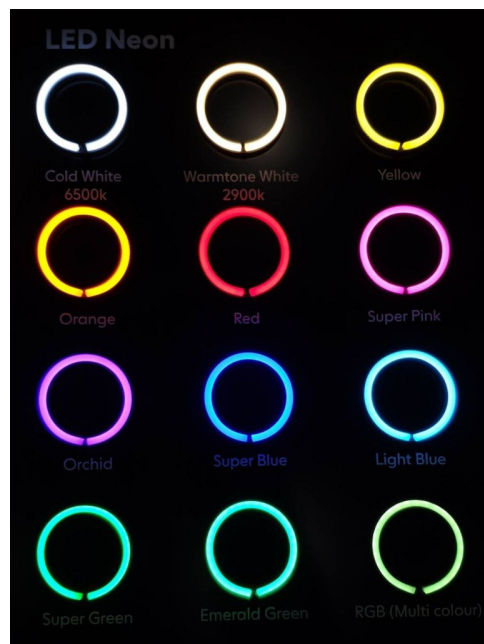

U nas zapłacisz:

Opis produktu

Neon do pokoju dziecięcego SAMOLOT - to neonowa ozdoba dla wszystkich małych fanów samolotów.

Neon w pokoju dziecięcym z całą pewnością nada przestrzeni indywidualnego i niebanalnego charakteru. Neon nie męczy wzroku, pobiera mało energii, za to oświetla pokój spokojnym miękkim światłem.

Neonowy napis lub podświetlany kształt LED coraz częściej spotykamy także w pokojach nastolatków, którzy szukają nowatorskich rozwiązań i chcą wyróżnić się wśród innych.

Wymiar: 35 x 35 cm

Kształt: **SAMOLOT**

Dane techniczne:

- neon wykonany ręcznie, jest energooszczędny i nie męczy wzroku
 - neony LED mają przypominać wyglądem tradycyjne szklane neony - jest to przewód ledowy z tworzywa podobnego do silikonu (tzw. neon LED flex) który wprowadzony jest w wyfrezowany rowek
 - neon jest wodoodporny, odporny na uderzenia, nie nagrzewa się .
 - wysokość minimalna dla napisu to ok. 10 cm (nie ma maksymalnego rozmiaru)
 - mamy do wyboru dwa zasilacze (30W):
- **desktopowy**, czyli wpinany do gniazdka (jak zasilacz do laptopa - mała kostka)
- **instalacyjny** - z przewodami do samodzielnego podłączenia do sieci (zmieści się w głębszej puszcze)
- neon wykonujemy w kolorach z dostępnej palety

1. Jakiego koloru mają mieć elementy neonu?
2. Na jaki kolor ściany będzie montowany neon?
3. Jaki ma być kolor kabla zasilającego? Biały, czarny czy z bezbarwnym oplotem (widać wtedy żyły kabla)?
4. Jaki rodzaj zasilacza dostarczyć?
5. Z której strony ma być wyprowadzony kabel zasilający (który narożnik: lewy, prawy, dolny, górny)?