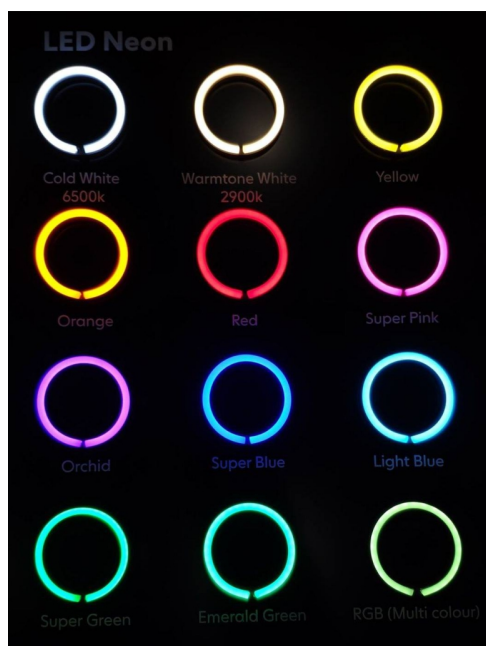

### Opis produktu

**Neon do pokoju dziecięcego SAMOCHÓD CIĘŻARÓWKA** - to neonowa ozdoba dla wszystkich małych fanów motoryzacji.

Neon w pokoju dziecięcym z całą pewnością nada przestrzeni indywidualnego i niebanalnego charakteru. Neon nie męczy wzroku, pobiera mało energii, za to oświetla pokój spokojnym miękkim światłem.

**Neon na ścianę** jest nowoczesną i designerską dekoracją, po którą chętnie sięgają projektanci podczas tworzenia aranżacji nowoczesnych wnętrz domów. Ciepłe światło neonu umili wieczory w zaciszu dziecięcego pokoju, nada niepowtarzalny klimat i styl.

Neonowy napis lub podświetlany kształt LED coraz częściej spotykamy także w pokojach nastolatków, którzy szukają nowatorskich rozwiązań i chcą wyróżnić się wśród innych.

**Wymiar: 40 x 26 cm**

### Dane techniczne:

- neon wykonany ręcznie, jest energooszczędny i nie męczy wzroku
  - neony LED mają przypominać wyglądem tradycyjne szklane neony - jest to przewód ledowy z tworzywa podobnego do silikonu (tzw. neon LED flex) który wprowadzony jest w wyfrezowany rowek
  - neon jest wodoodporny, odporny na uderzenia, nie nagrzewa się .
  - wysokość minimalna dla napisu to ok. 10 cm (nie ma maksymalnego rozmiaru)
  - mamy do wyboru dwa zasilacze (30W):
- **desktopowy**, czyli wpinany do gniazdka (jak zasilacz do laptopa - mała kostka)  
- **instalacyjny** - z przewodami do samodzielnego podłączenia do sieci (zmieści się w głębszej puszcze)
- neon wykonujemy w kolorach z dostępnej palety