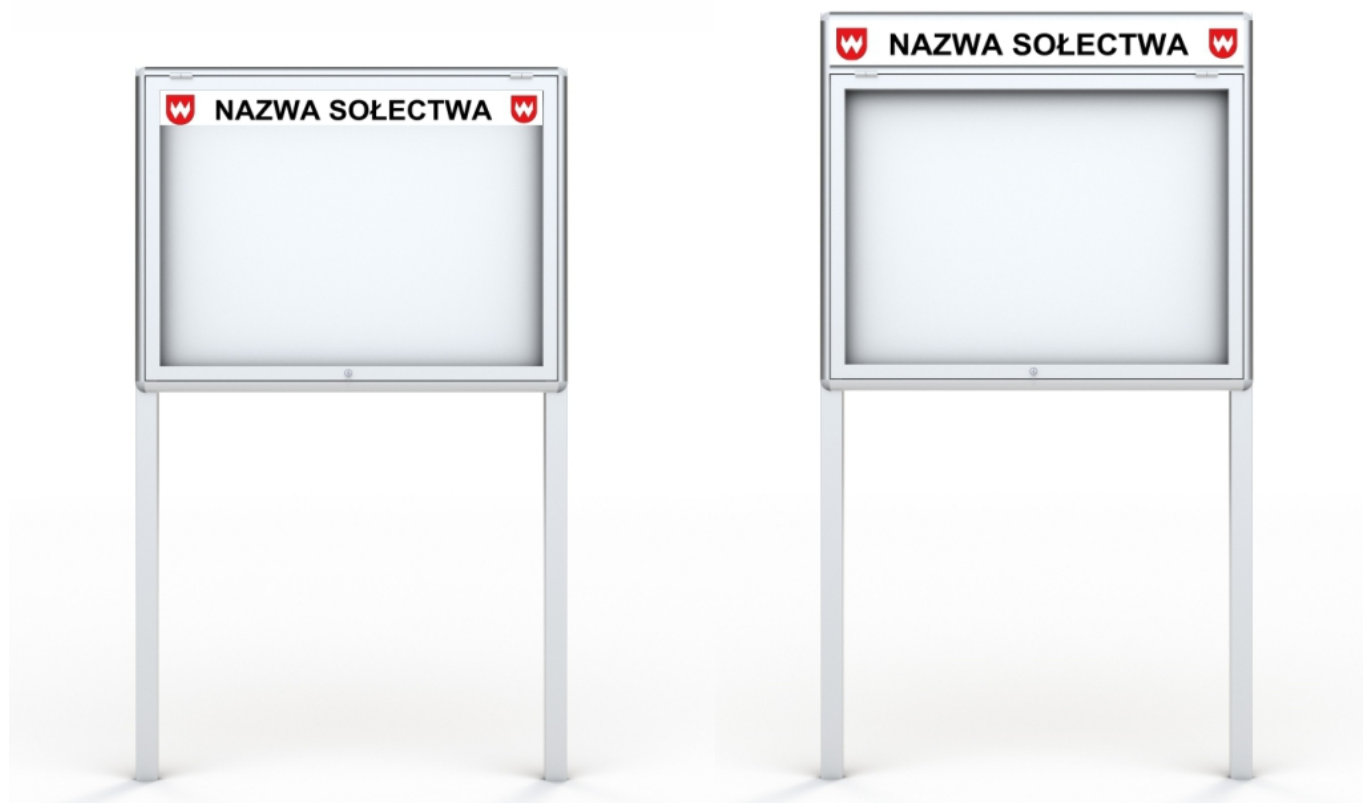

Opis produktu

Gablota zewnętrzna 90x120 cm na słupkach, wykonana z najwyższej jakości anodowanych profili aluminiowych, które gwarantują wieloletnie użytkowanie gabloty.

W zestawie otrzymują Państwo zestaw aluminiowych słupków o długości 250 cm. Zastosowanie solidnych uszczelek zapewnia naszym gablotom wysoką odporność na warunki atmosferyczne.

Gabloty ogłoszeniowe NEV cechuje prostota, bezpieczeństwo i uniwersalność.

Wymiary:

- Wymiar 90 x 120 cm
- Głębokość - 3 cm
- Przestrzeń użytkowa - 1,5 cm
- Szerokość profilu - 6 cm

Parametry techniczne:

- **Gablota ogłoszeniowa wykonana z anodowanych profili aluminiowych przeznaczona do użytku zewnętrznego**
- **Słupki aluminiowe, o przekroju 60x40x2 mm i długości 250 cm**
 - Kolor: srebrny
 - Bezpieczne narożne zaokrąglone głowice
 - Plecy z blachy magnetycznej - mocowanie kartek za pomocą magnesów
 - Oszklenie frontowe wykonane z bezpiecznego szkła akrylowego
 - Drzwi otwierane do góry, zamykane na zamek patentowy
 - Zestaw uszczelek chroni gablotę przed warunkami atmosferycznymi, kurzem i owadami
- **Gablota ze słupkami objęta jest 24-miesięczną gwarancją**

Montaż:

- W komplecie dostarczamy zestaw montażowy

Magnesy:

- Razem z gablotą mogą Państwo zakupić magnesy Ø 20 mm - białe lub czarne

Opcjonalnie:

- Lakierowanie gabloty na kolor z palety RAL
- Wykonanie gabloty na dowolny wymiar
- Wykonanie i naklejenie na szybę nagłówka z folii monomerycznej z laminatem
- Wykonanie nadstawki scalonej - szyldu wraz z herbem/logo i treścią
- Wykonanie gablot dzielonych - część I: gablotka zamykana, część II: tablica magnetyczna