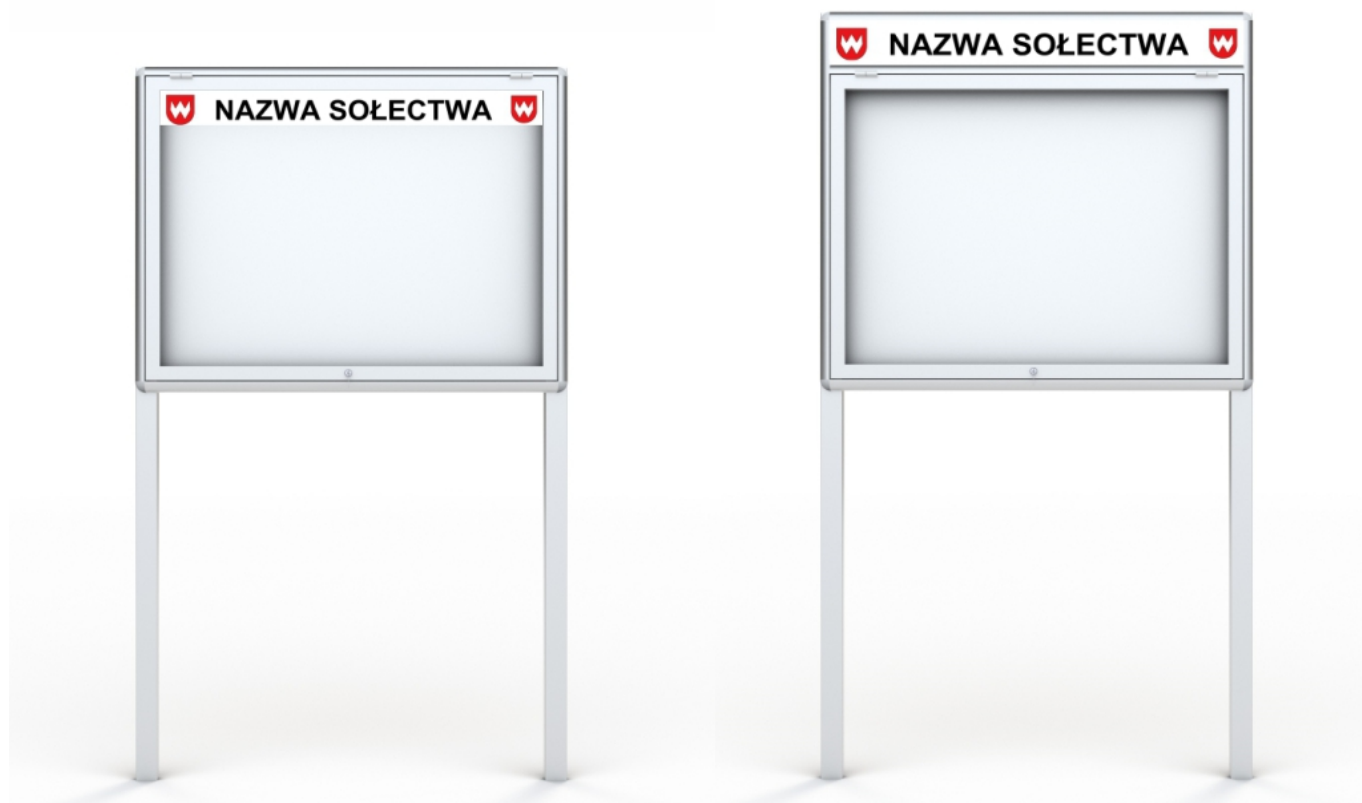

Opis produktu

Gablota zewnętrzna na słupkach o powierzchni 80 x 120 cm, wykonana z najwyższej jakości anodowanych profili aluminiowych, które gwarantują wieloletnie użytkowanie gabloty.

W zestawie otrzymują Państwo zestaw aluminiowych słupków o długości 250 cm. Zastosowanie solidnych uszczelek zapewnia naszym gablotom wysoką odporność na warunki atmosferyczne.

Gabloty ogłoszeniowe NEV cechuje prostota, bezpieczeństwo i uniwersalność.

Wymiary:

- Wymiar 80 x 120 cm
- Głębokość - 3 cm
- Przestrzeń użytkowa - 1,5 cm
- Szerokość profilu - 6 cm

Parametry techniczne:

- **Gablota ogłoszeniowa wykonana z anodowanych profili aluminiowych przeznaczona do użytku zewnętrznego**
- **Słupki aluminiowe, o przekroju 60x40x2 mm i długości 250 cm**
 - Kolor: srebrny
 - Bezpieczne narożne zaokrąglone głowice
 - Plecy z blachy magnetycznej - mocowanie kartek za pomocą magnesów
 - Oszklenie frontowe wykonane z bezpiecznego szkła akrylowego
 - Drzwi otwierane do góry, zamykane na zamek patentowy
 - Zestaw uszczelek chroni gablotę przed warunkami atmosferycznymi, kurzem i owadami
- **Gablota ze słupkami objęta jest 24-miesięczną gwarancją**

Montaż:

- W komplecie dostarczamy zestaw montażowy

Magnesy:

- Razem z gablotą mogą Państwo zakupić magnesy Ø 20 mm - białe lub czarne

Opcjonalnie:

- Lakierowanie gabloty na kolor z palety RAL
- Wykonanie gabloty na dowolny wymiar
- Wykonanie i naklejenie na szybę nagłówka z folii monomerycznej z laminatem
- Wykonanie nadstawki scalonej - szyldu wraz z herbem/logo i treścią
- Wykonanie gablot dzielonych - część I: gablotka zamykana, część II: tablica magnetyczna