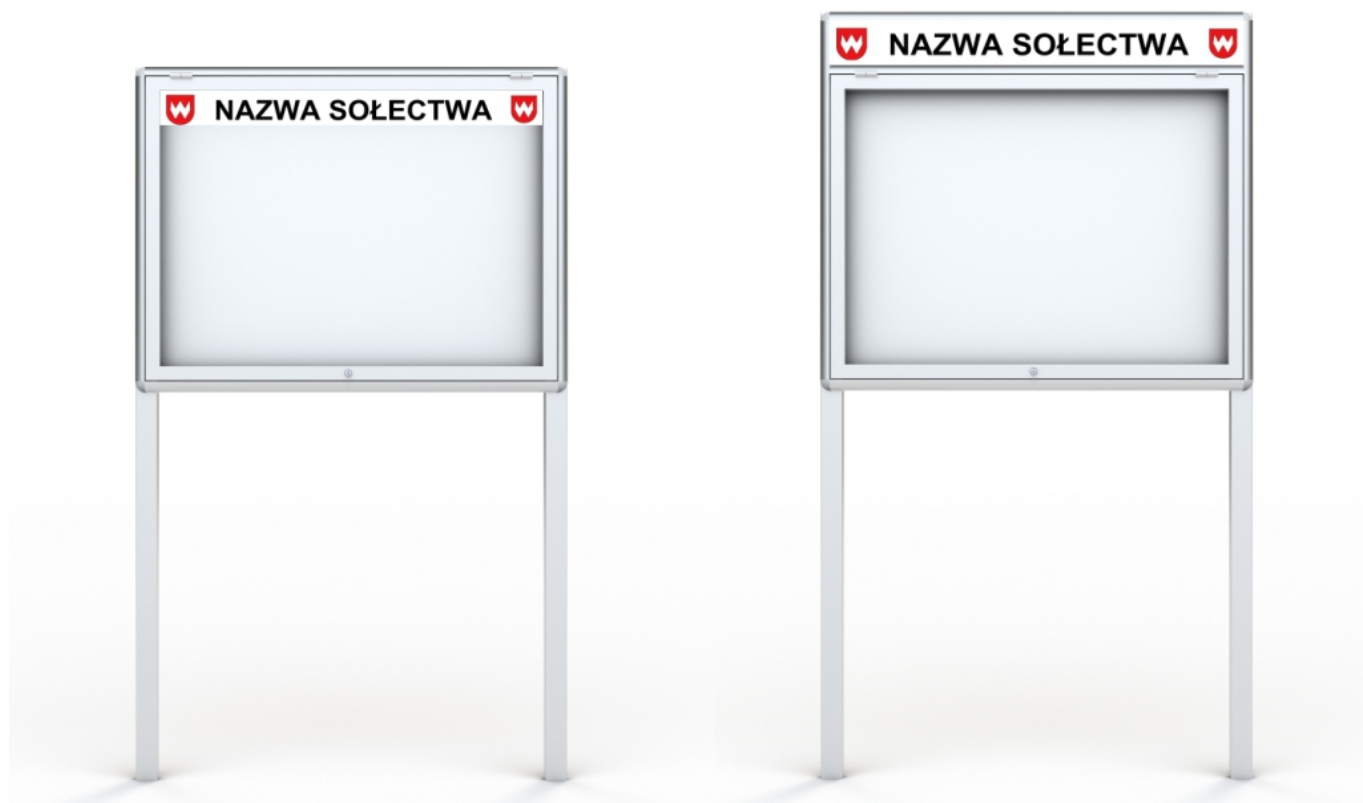

Opis produktu

Gablota zewnętrzna na słupkach o powierzchni 80 x 100 cm, wykonana z najwyższej jakości anodowanych profili aluminiowych, które gwarantują wieloletnie użytkowanie gabloty.

W zestawie otrzymują Państwo zestaw aluminiowych słupków o długości 250 cm. Zastosowanie solidnych uszczelek zapewnia naszym gablotom wysoką odporność na warunki atmosferyczne.

Gabloty ogłoszeniowe NEV cechuje prostota, bezpieczeństwo i uniwersalność.

Wymiary:

- Wymiar 80 x 100 cm
- Głębokość - 3 cm
- Przestrzeń użytkowa - 1,5 cm
- Szerokość profilu - 6 cm

Parametry techniczne:

- **Gablota ogłoszeniowa wykonana z anodowanych profili aluminiowych przeznaczona do użytku zewnętrznego**
- **Słupki aluminiowe, o przekroju 60x40x2 mm i długości 250 cm**
 - Kolor: srebrny
 - Bezpieczne narożne zaokrąglone głowice
 - Plecy z blachy magnetycznej - mocowanie kartek za pomocą magnesów
 - Oszklenie frontowe wykonane z bezpiecznego szkła akrylowego
 - Drzwi otwierane do góry, zamykane na zamek patentowy
 - Zestaw uszczelek chroni gablotę przed warunkami atmosferycznymi, kurzem i owadami
- **Gablota ze słupkami objęta jest 24-miesięczną gwarancją**

Montaż:

- W komplecie dostarczamy zestaw montażowy

Magnesy:

- Razem z gablotą mogą Państwo zakupić magnesy Ø 20 mm - białe lub czarne

Opcjonalnie:

- Lakierowanie gabloty na kolor z palety RAL
- Wykonanie gabloty na dowolny wymiar
- Wykonanie i naklejenie na szybę nagłówka z folii monomerycznej z laminatem
- Wykonanie nadstawki scalonej - szyldu wraz z herbem/logo i treścią
- Wykonanie gablot dzielonych - część I gablotka zamykana, część II tablica magnetyczna