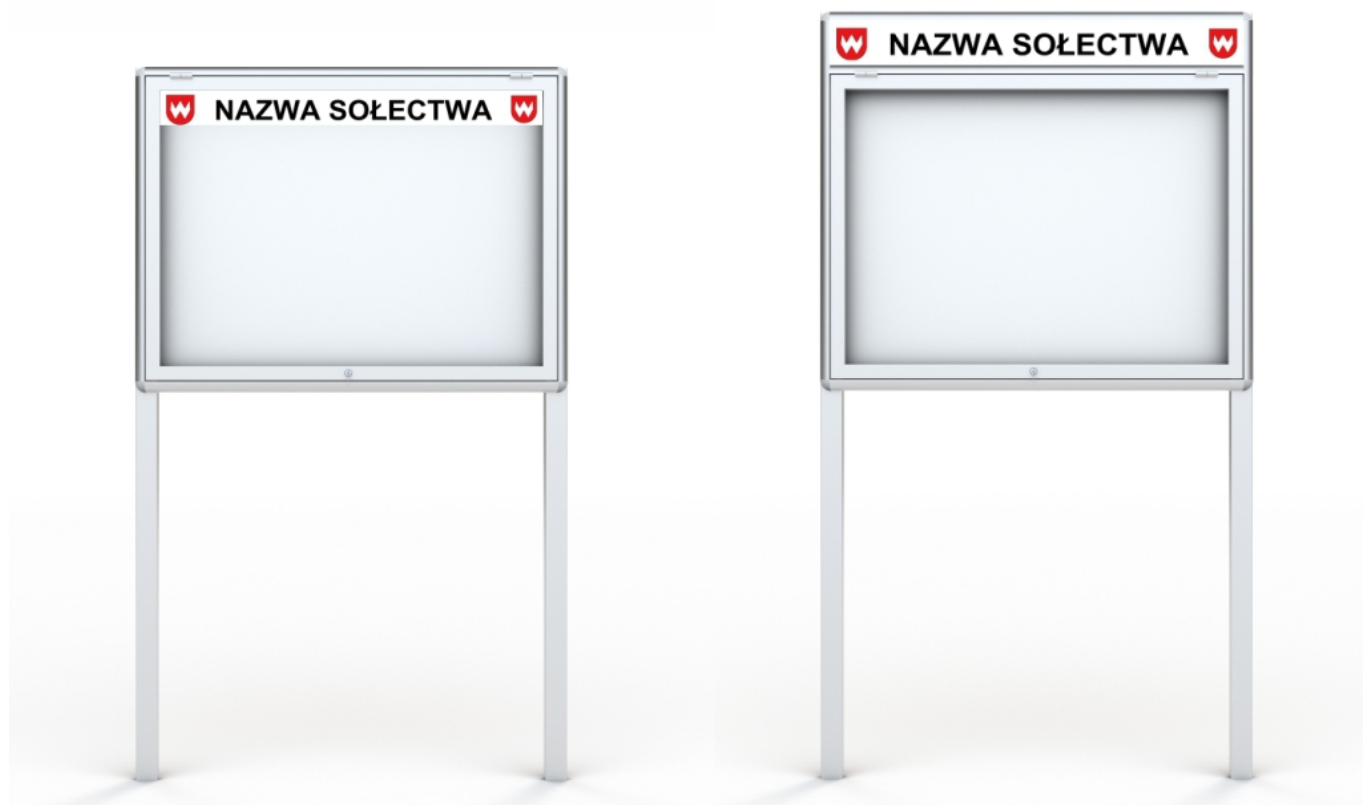

Opis produktu

Gablota zewnętrzna na słupkach o powierzchni 80 x 100 cm, wykonana z najwyższej jakości anodowanych profili aluminiowych, które gwarantują wieloletnie użytkowanie gabloty.

W zestawie otrzymują Państwo zestaw aluminiowych słupków o długości 250 cm. Zastosowanie solidnych uszczelek zapewnia naszym gablotom wysoką odporność na warunki atmosferyczne.

Gabloty ogłoszeniowe NEV cechuje prostota, bezpieczeństwo i uniwersalność.

Wymiary:

- Wymiar 80 x 100 cm
- Głębokość - 3 cm
- Przestrzeń użytkowa - 1,5 cm
- Szerokość profilu - 6 cm

Parametry techniczne:

- **Gablota ogłoszeniowa wykonana z anodowanych profili aluminiowych przeznaczona do użytku zewnętrznego**
- **Słupki aluminiowe, o przekroju 60x40x2 mm i długości 250 cm**
 - Kolor: srebrny
 - Bezpieczne narożne zaokrąglone głowice
 - Plecy z blachy magnetycznej - mocowanie kartek za pomocą magnesów
 - Oszklenie frontowe wykonane z bezpiecznego szkła akrylowego
 - Drzwi otwierane do góry, zamykane na zamek patentowy
 - Zestaw uszczelek chroni gablotę przed warunkami atmosferycznymi, kurzem i owadami
- **Gablota ze słupkami objęta jest 24-miesięczną gwarancją**

Montaż:

- W komplecie dostarczamy zestaw montażowy

Magnesy:

- Razem z gablotą mogą Państwo zakupić magnesy Ø 20 mm - białe lub czarne

Opcjonalnie:

- Lakierowanie gabloty na kolor z palety RAL
- Wykonanie gabloty na dowolny wymiar
- Wykonanie i naklejenie na szybę nagłówka z folii monomerycznej z laminatem
- Wykonanie nadstawki scalonej - szyldu wraz z herbem/logo i treścią
- Wykonanie gablot dzielonych - część I gablotka zamykana, część II tablica magnetyczna