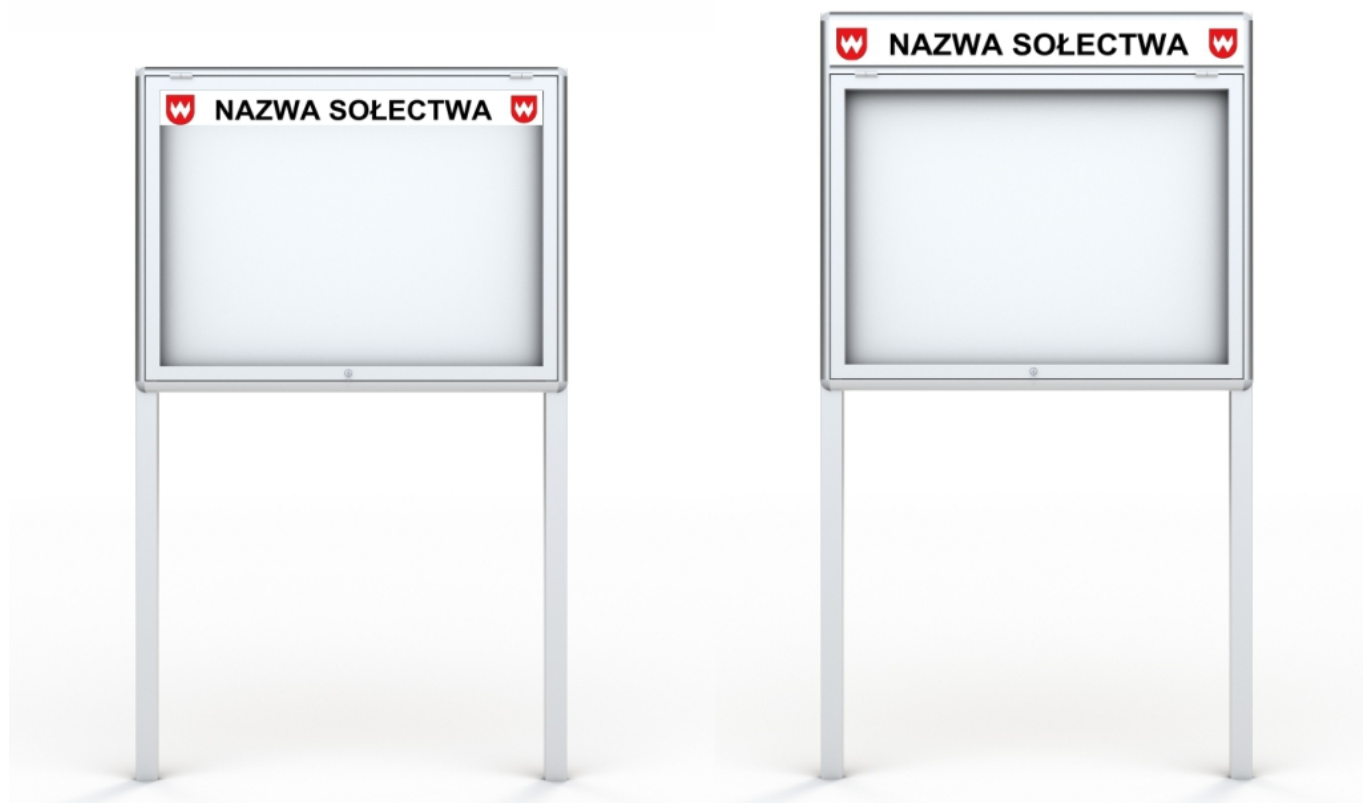

Opis produktu

Gablota zewnętrzna na słupkach o powierzchni 80 x 100 cm, wykonana z najwyższej jakości anodowanych profili aluminiowych, które gwarantują wieloletnie użytkowanie gabloty.

W zestawie otrzymują Państwo zestaw aluminiowych słupków o długości 250 cm. Zastosowanie solidnych uszczelek zapewnia naszym gablotom wysoką odporność na warunki atmosferyczne.

Gabloty ogłoszeniowe NEV cechuje prostota, bezpieczeństwo i uniwersalność.

Wymiary:

- Wymiar 80 x 100 cm
- Głębokość - 3 cm
- Przestrzeń użytkowa - 1,5 cm
- Szerokość profilu - 6 cm

Parametry techniczne:

- **Gablota ogłoszeniowa wykonana z anodowanych profili aluminiowych przeznaczona do użytku zewnętrznego**
- **Słupki aluminiowe, o przekroju 60x40x2 mm i długości 250 cm**
 - Kolor: srebrny
 - Bezpieczne narożne zaokrąglone głowice
 - Plecy z blachy magnetycznej - mocowanie kartek za pomocą magnesów
 - Oszklenie frontowe wykonane z bezpiecznego szkła akrylowego
 - Drzwi otwierane do góry, zamykane na zamek patentowy
 - Zestaw uszczelek chroni gablotę przed warunkami atmosferycznymi, kurzem i owadami
- **Gablota ze słupkami objęta jest 24-miesięczną gwarancją**

Montaż:

- W komplecie dostarczamy zestaw montażowy

Magnesy:

- Razem z gablotą mogą Państwo zakupić magnesy Ø 20 mm - białe lub czarne

Opcjonalnie:

- Lakierowanie gabloty na kolor z palety RAL
- Wykonanie gabloty na dowolny wymiar
- Wykonanie i naklejenie na szybę nagłówka z folii monomerycznej z laminatem
- Wykonanie nadstawki scalonej - szyldu wraz z herbem/logo i treścią
- Wykonanie gablot dzielonych - część I gablotą zamykana, część II tablica magnetyczna