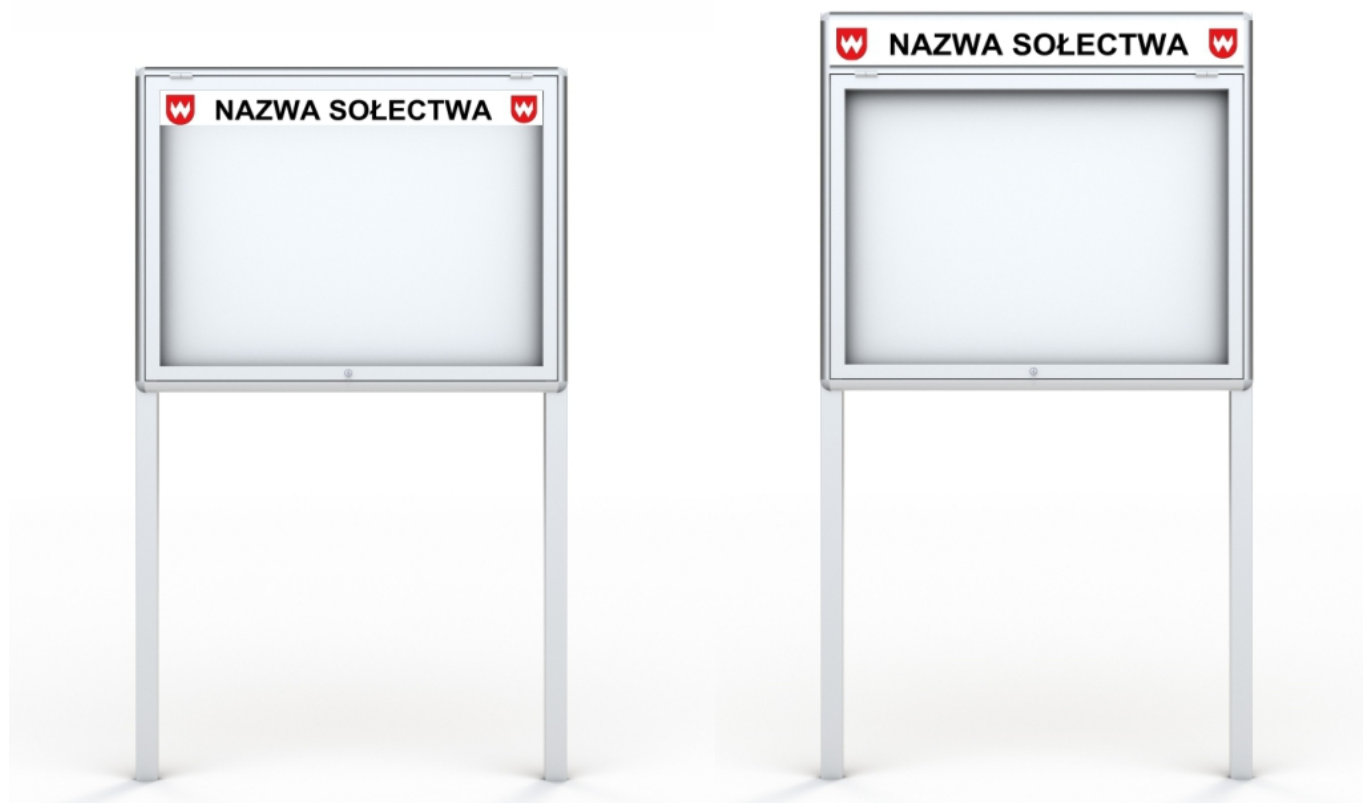

Opis produktu

Gablota zewnętrzna na słupkach o powierzchni 70 x 100 cm, wykonana z najwyższej jakości anodowanych profili aluminiowych, które gwarantują wieloletnie użytkowanie gabloty.

W zestawie otrzymują Państwo zestaw aluminiowych słupków o długości 250 cm. Zastosowanie solidnych uszczelek zapewnia naszym gablotom wysoką odporność na warunki atmosferyczne.

Gabloty ogłoszeniowe NEV cechuje prostota, bezpieczeństwo i uniwersalność.

Wymiary:

- Wymiar 70 x 100 cm
- Głębokość - 3 cm
- Przestrzeń użytkowa - 1,5 cm
- Szerokość profilu - 6 cm

Parametry techniczne:

- **Gablota ogłoszeniowa wykonana z anodowanych profili aluminiowych przeznaczona do użytku zewnętrznego**
- **Słupki aluminiowe, o przekroju 60x40x2 mm i długości 250 cm**
 - Kolor: srebrny
 - Bezpieczne narożne zaokrąglone głowice
 - Plecy z blachy magnetycznej - mocowanie kartek za pomocą magnesów
 - Oszklenie frontowe wykonane z bezpiecznego szkła akrylowego
 - Drzwi otwierane do góry, zamykane na zamek patentowy
 - Zestaw uszczelek chroni gablotę przed warunkami atmosferycznymi, kurzem i owadami
- **Gablota ze słupkami objęta jest 24-miesięczną gwarancją**

Montaż:

- W komplecie dostarczamy zestaw montażowy

Magnesy:

- Razem z gablotą mogą Państwo zakupić magnesy Ø 20 mm - białe lub czarne

Opcjonalnie:

- Lakierowanie gabloty na kolor z palety RAL
- Wykonanie gabloty na dowolny wymiar
- Wykonanie i naklejenie na szybę nagłówka z folii monomerycznej z laminatem
- Wykonanie nadstawki scalonej - szyldu wraz z herbem/logo i treścią
- Wykonanie gablot dzielonych - część I: gablotka zamykana, część II: tablica magnetyczna