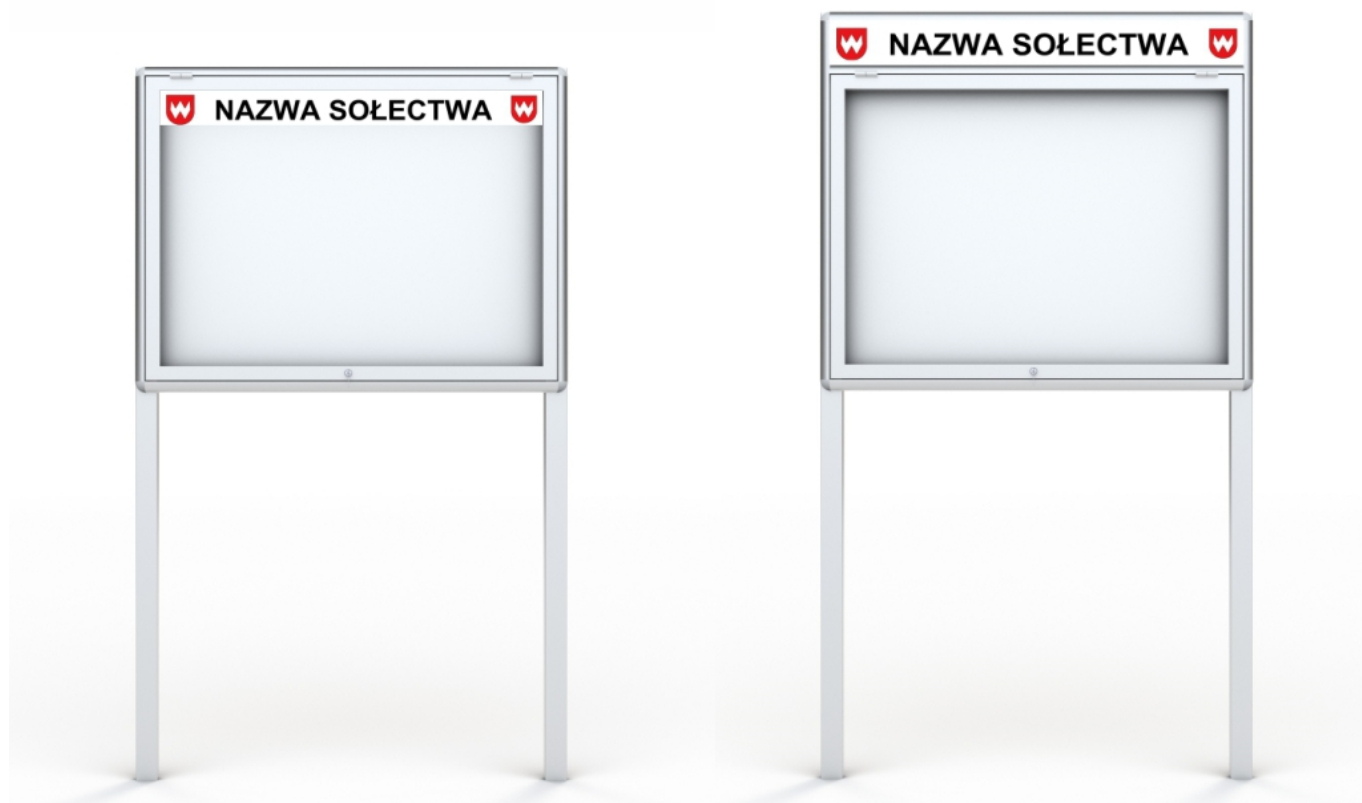

Opis produktu

Gablota zewnętrzna na słupkach o powierzchni 70 x 100 cm, wykonana z najwyższej jakości anodowanych profili aluminiowych, które gwarantują wieloletnie użytkowanie gabloty.

W zestawie otrzymują Państwo zestaw aluminiowych słupków o długości 250 cm. Zastosowanie solidnych uszczelek zapewnia naszym gablotom wysoką odporność na warunki atmosferyczne.

Gabloty ogłoszeniowe NEV cechuje prostota, bezpieczeństwo i uniwersalność.

Wymiary:

- Wymiar 70 x 100 cm
- Głębokość - 3 cm
- Przestrzeń użytkowa - 1,5 cm
- Szerokość profilu - 6 cm

Parametry techniczne:

- **Gablota ogłoszeniowa wykonana z anodowanych profili aluminiowych przeznaczona do użytku zewnętrznego**
- **Słupki aluminiowe, o przekroju 60x40x2 mm i długości 250 cm**
 - Kolor: srebrny
 - Bezpieczne narożne zaokrąglone głowice
 - Plecy z blachy magnetycznej - mocowanie kartek za pomocą magnesów
 - Oszklenie frontowe wykonane z bezpiecznego szkła akrylowego
 - Drzwi otwierane do góry, zamykane na zamek patentowy
 - Zestaw uszczelek chroni gablotę przed warunkami atmosferycznymi, kurzem i owadami
- **Gablota ze słupkami objęta jest 24-miesięczną gwarancją**

Montaż:

- W komplecie dostarczamy zestaw montażowy

Magnesy:

- Razem z gablotą mogą Państwo zakupić magnesy Ø 20 mm - białe lub czarne

Opcjonalnie:

- Lakierowanie gabloty na kolor z palety RAL
- Wykonanie gabloty na dowolny wymiar
- Wykonanie i naklejenie na szybę nagłówka z folii monomerycznej z laminatem
- Wykonanie nadstawki scalonej - szyldu wraz z herbem/logo i treścią
- Wykonanie gablot dzielonych - część I: gablotka zamykana, część II: tablica magnetyczna