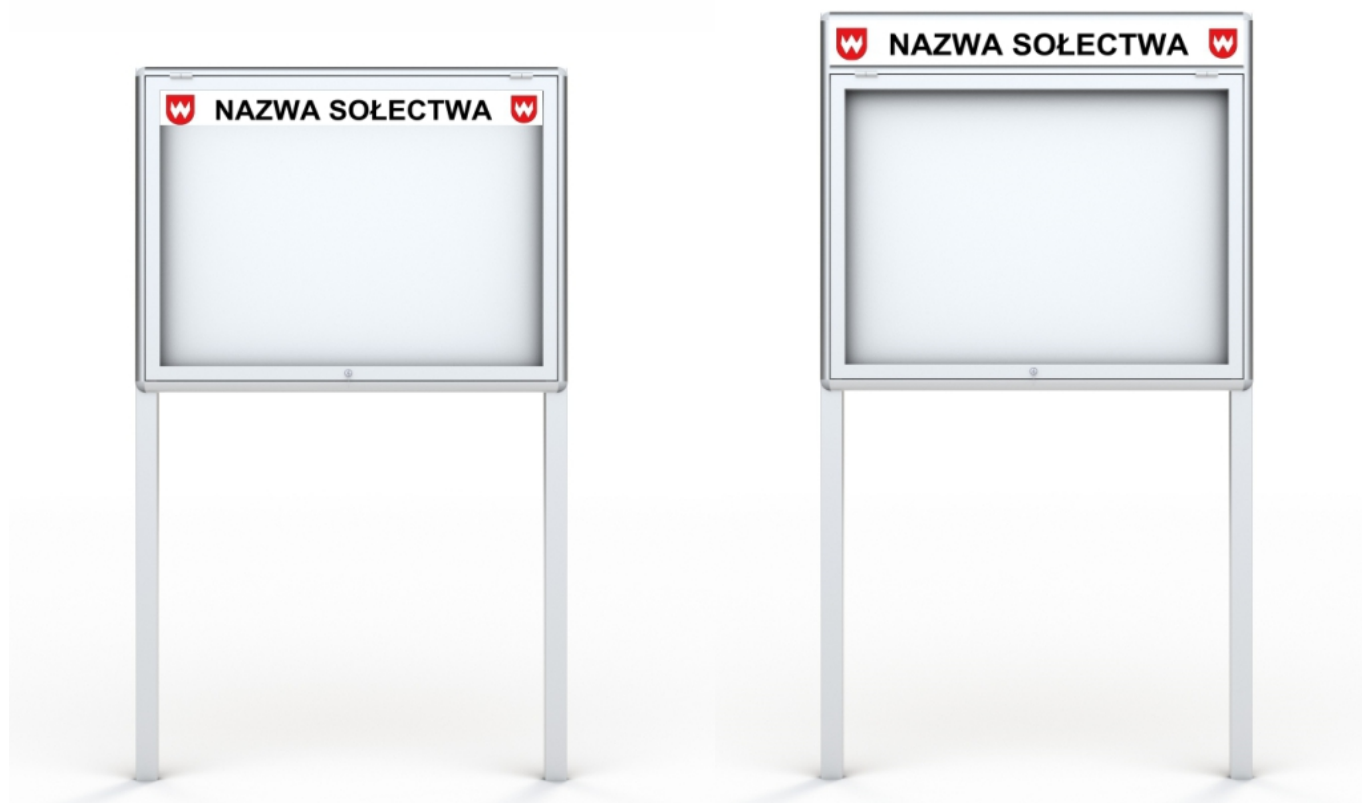

- W komplecie dostarczamy zestaw montażowy

Magnesy:

- Razem z gablotą mogą Państwo zakupić magnesy Ø 20 mm - białe lub czarne

Opcjonalnie:

- Lakierowanie gabloty na kolor z palety RAL
- Wykonanie gabloty na dowolny wymiar
- Wykonanie i naklejenie na szybę nagłówka z folii monomerycznej z laminatem
- Wykonanie nadstawki scalonej - szyldu wraz z herbem/logo i treścią
- Wykonanie gablot dzielonych - część I: gablotka zamykana, część II: tablica magnetyczna

Opcjonalnie:

WYKONUJEMY GABLOTY Z KAŻDYM PODANYM WYMIARZE, W WERSJI JEDNO- I DWUDRZWIOWEJ

Rozmiary standardowe gablot zewnętrznych wolnostojących NEV:

[Gablotka zewnętrzna wolnostojąca NEV 60x80cm](#)

[Gablotka zewnętrzna wolnostojąca NEV 60x90cm](#)

[Gablotka zewnętrzna wolnostojąca NEV 70x100cm](#)

[Gablotka zewnętrzna wolnostojąca NEV 80x100cm](#)

[Gablotka zewnętrzna wolnostojąca NEV 80x120cm](#)

[Gablotka zewnętrzna wolnostojąca NEV 90x120cm](#)

[Gablotka zewnętrzna wolnostojąca NEV 100x120cm](#)

[Gablotka zewnętrzna wolnostojąca NEV 100x150cm](#)

Produkt posiada dodatkowe opcje:

NAGŁÓWEK: Bez nagłówka , Folia z laminatem (+ 105,00 zł), Panel z logo (+ 260,00 zł)

MAGNESY: brak , BIAŁE - 10 szt. (+ 12,00 zł), CZARNE - 10 szt. (+ 12,00 zł)