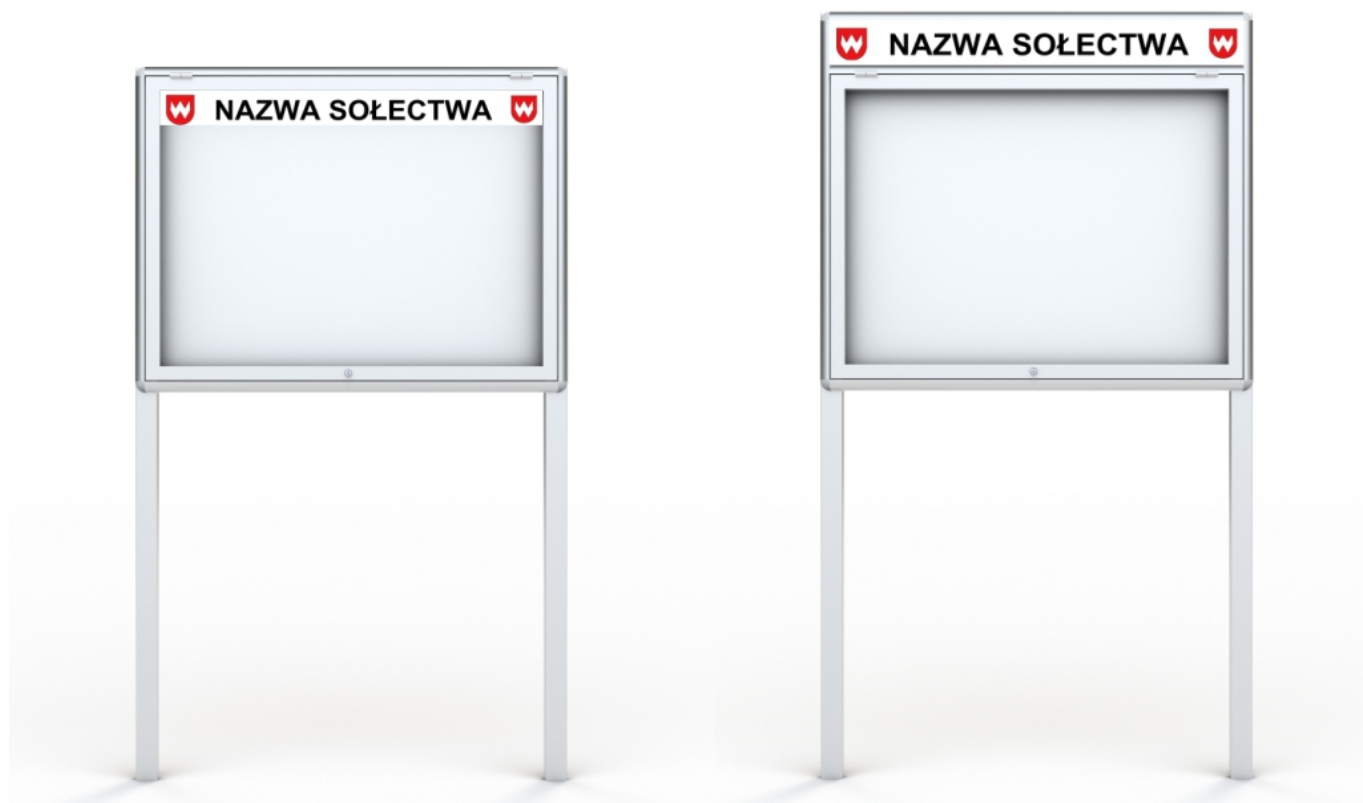

Opis produktu

Gablota zewnętrzna NEV 100x150 cm na słupkach, wykonana z najwyższej jakości anodowanych profili aluminiowych, które gwarantują wieloletnie użytkowanie gabloty.

W zestawie otrzymują Państwo zestaw aluminiowych słupków o długości 250 cm. Zastosowanie solidnych uszczelek zapewnia naszym gablotom wysoką odporność na warunki atmosferyczne.

Gabloty ogłoszeniowe NEV cechuje prostota, bezpieczeństwo i uniwersalność.

Wymiary:

- Wymiar 100 x 150 cm
- Głębokość - 3 cm
- Przestrzeń użytkowa - 1,5 cm
- Szerokość profilu - 6 cm

Parametry techniczne:

- **Gablota ogłoszeniowa wykonana z anodowanych profili aluminiowych przeznaczona do użytku zewnętrznego**
- **Słupki aluminiowe, o przekroju 60x40x2 mm i długości 250 cm**
 - Kolor: srebrny
 - Bezpieczne narożne zaokrąglone głowice
 - Plecy z blachy magnetycznej - mocowanie kartek za pomocą magnesów
 - Oszklenie frontowe wykonane z bezpiecznego szkła akrylowego
 - Drzwi otwierane do góry, zamykane na zamek patentowy
 - Zestaw uszczelek chroni gablotę przed warunkami atmosferycznymi, kurzem i owadami
- **Gablota ze słupkami objęta jest 24-miesięczną gwarancją**

Montaż:

- W komplecie dostarczamy zestaw montażowy

Magnesy:

- Razem z gablotą mogą Państwo zakupić magnesy Ø 20 mm - białe lub czarne

Opcjonalnie:

- Lakierowanie gabloty na kolor z palety RAL
- Wykonanie gabloty na dowolny wymiar
- Wykonanie i naklejenie na szybę nagłówka z folii monomerycznej z laminatem
- Wykonanie nadstawki scalonej - szyldu wraz z herbem/logo i treścią
- Wykonanie gablot dzielonych - część I: gablotka zamykana, część II: tablica magnetyczna